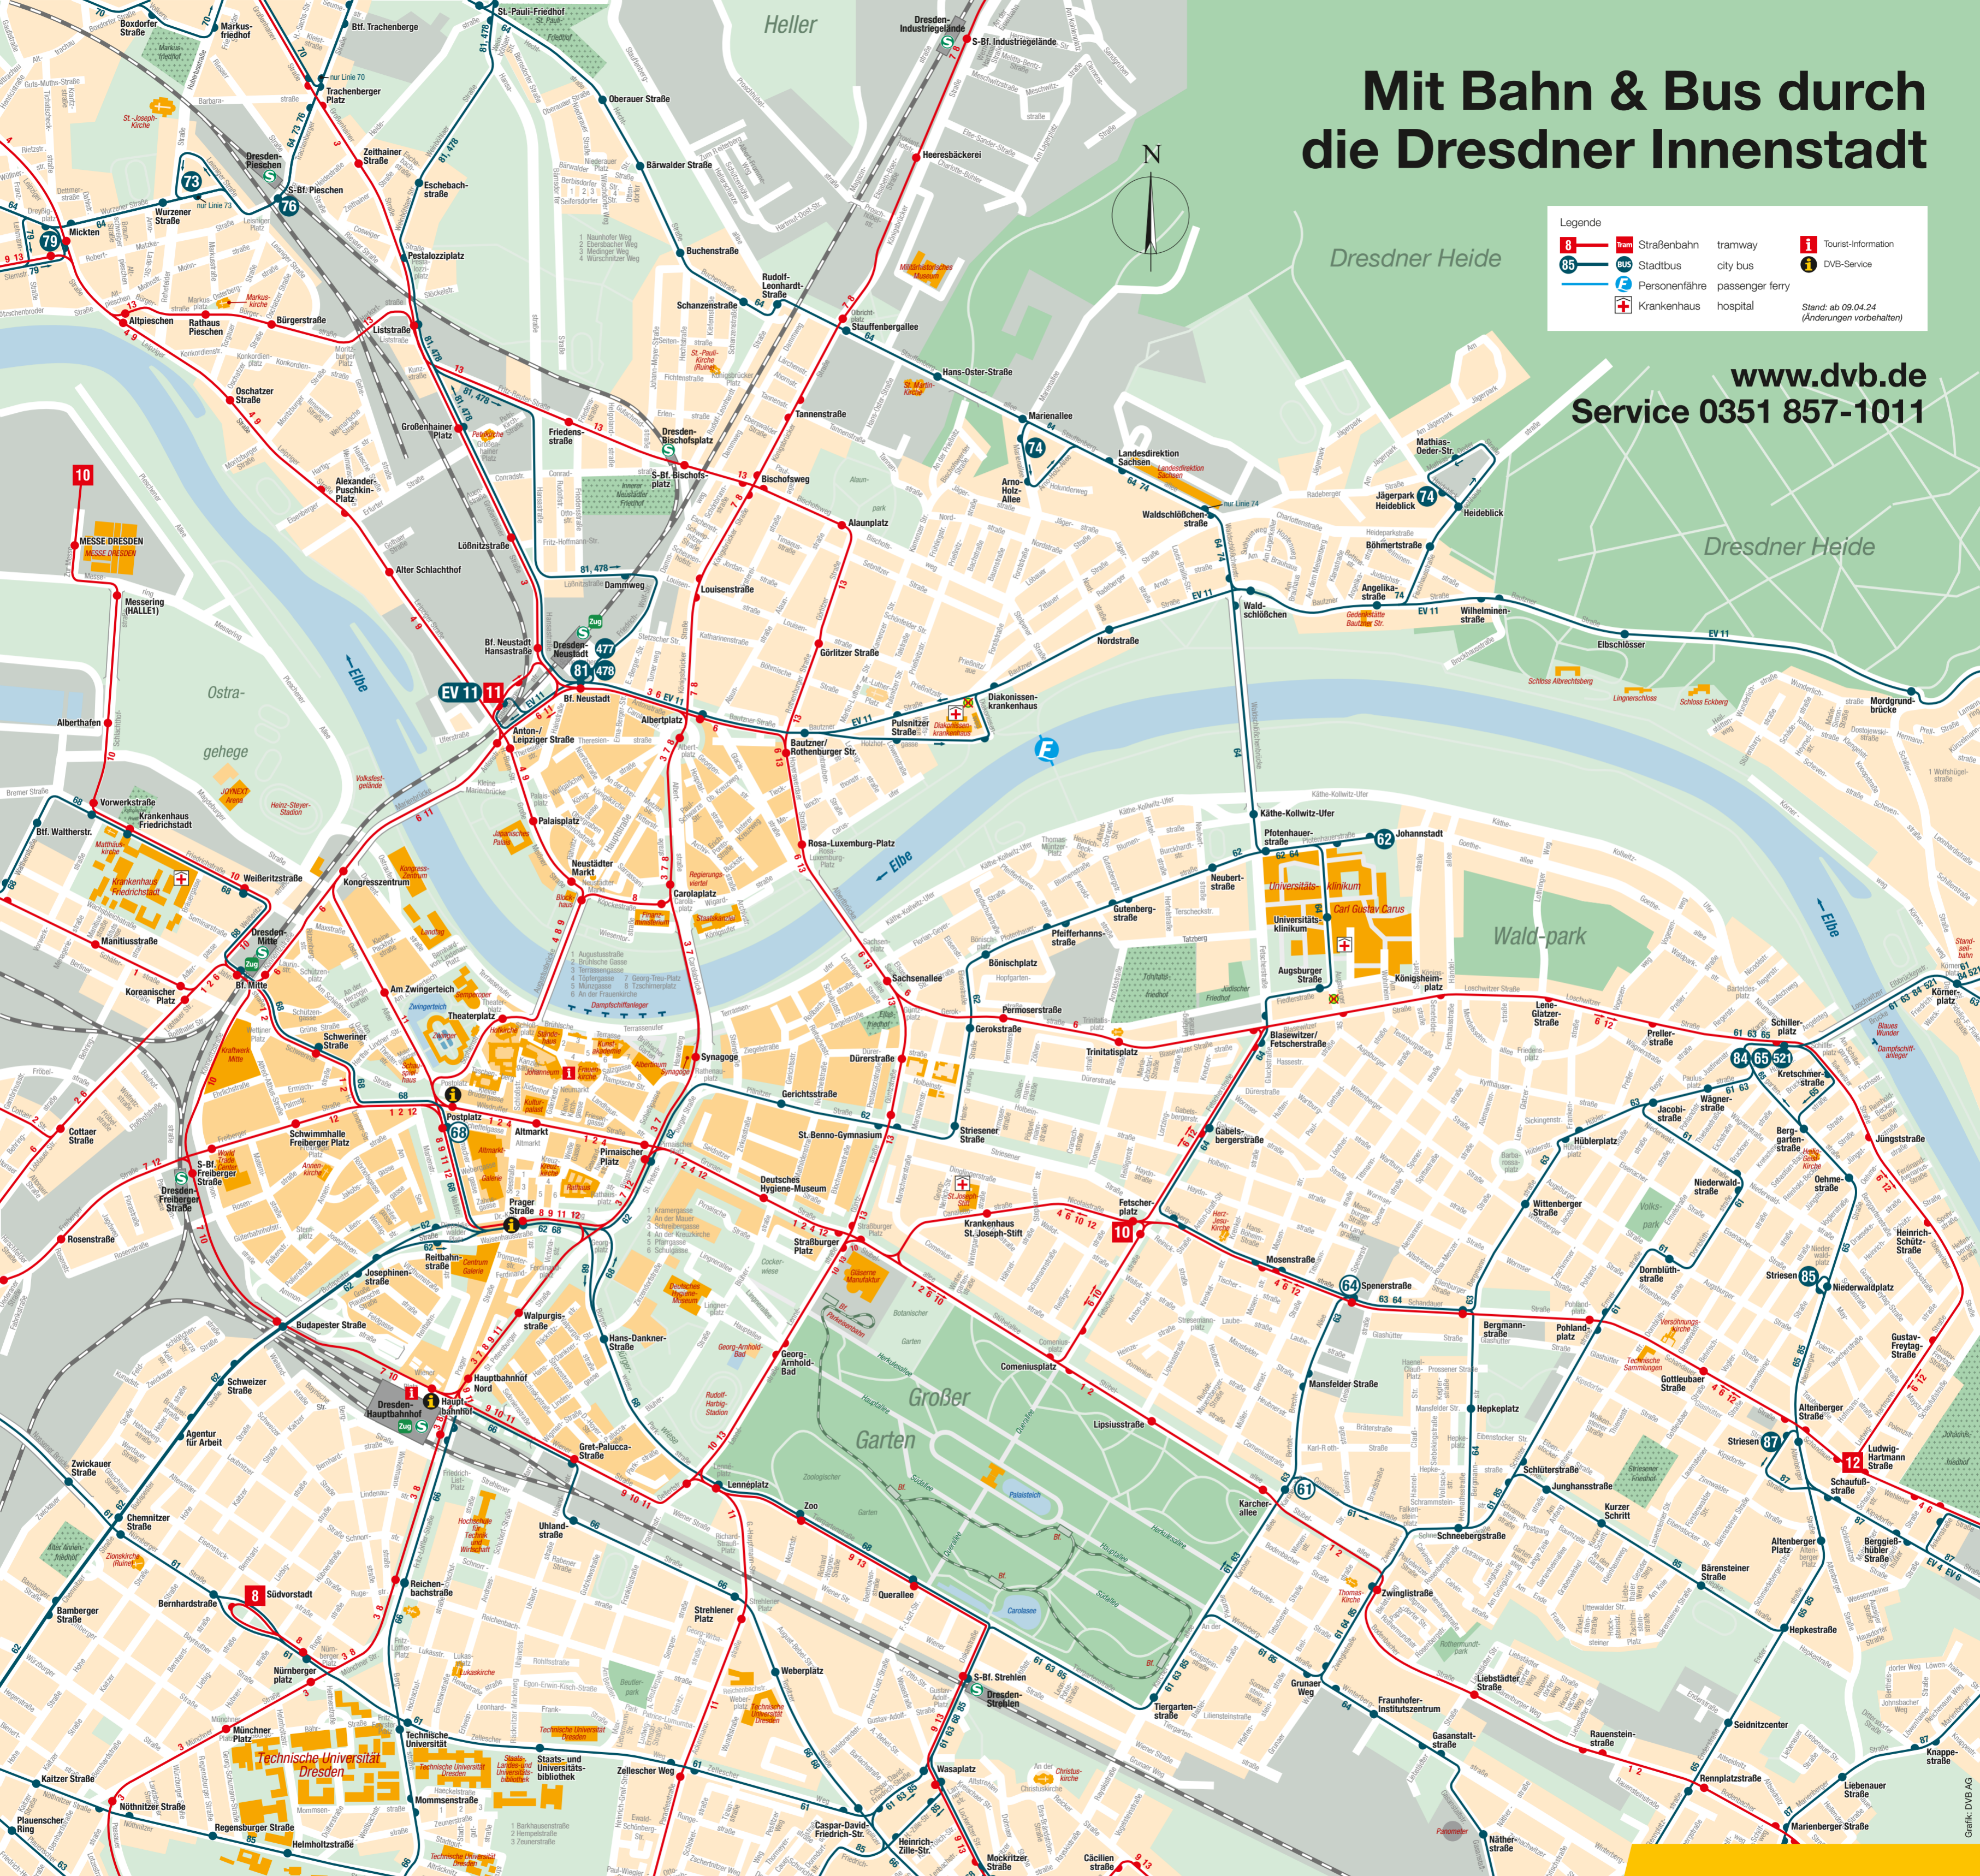

Mit Bahn & Bus durch die Dresdner Innenstadt

Legende

8	Straßenbahn	tramway	i	Tourist-Information
65	Stadtbus	city bus	i	DVB-Service
F	Personenfähre	passenger ferry		
H	Krankenhaus	hospital		

Stand: ab 09.04.24
(Änderungen vorbehalten)

www.dvb.de
Service 0351 857-1011

Wir bewegen Dresden.