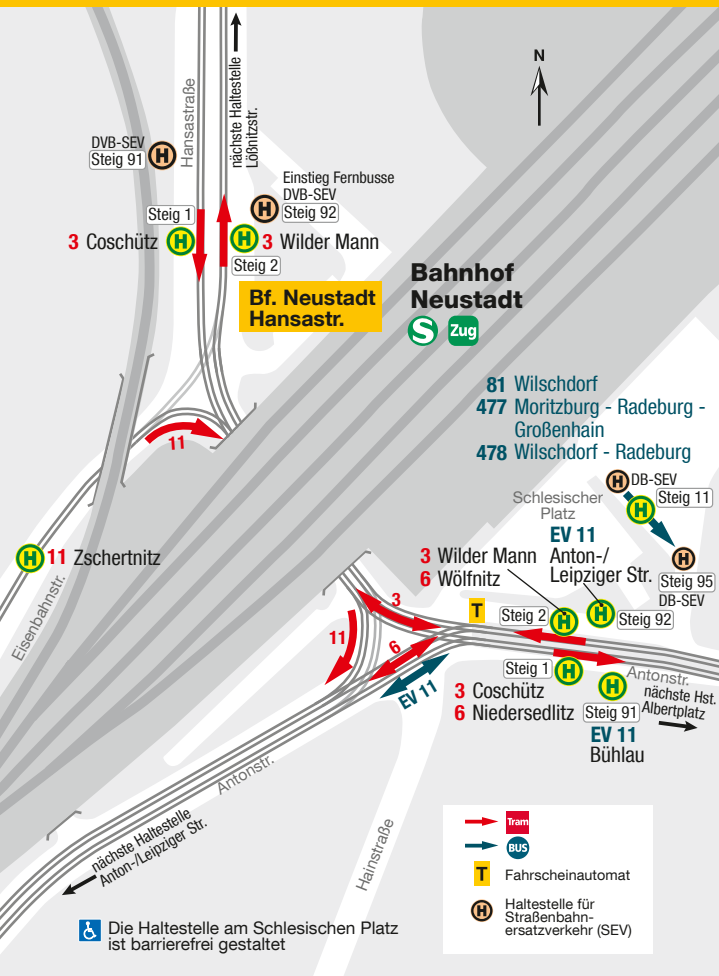

Haltestellenübersicht Dresden Bf. Neustadt

Die Haltestelle am Schlesischen Platz ist barrierefrei gestaltet

- Tram
- BUS
- Fahrkarteautomat
- Haltestelle für Straßenbahn-Ersatzverkehr (SEV)