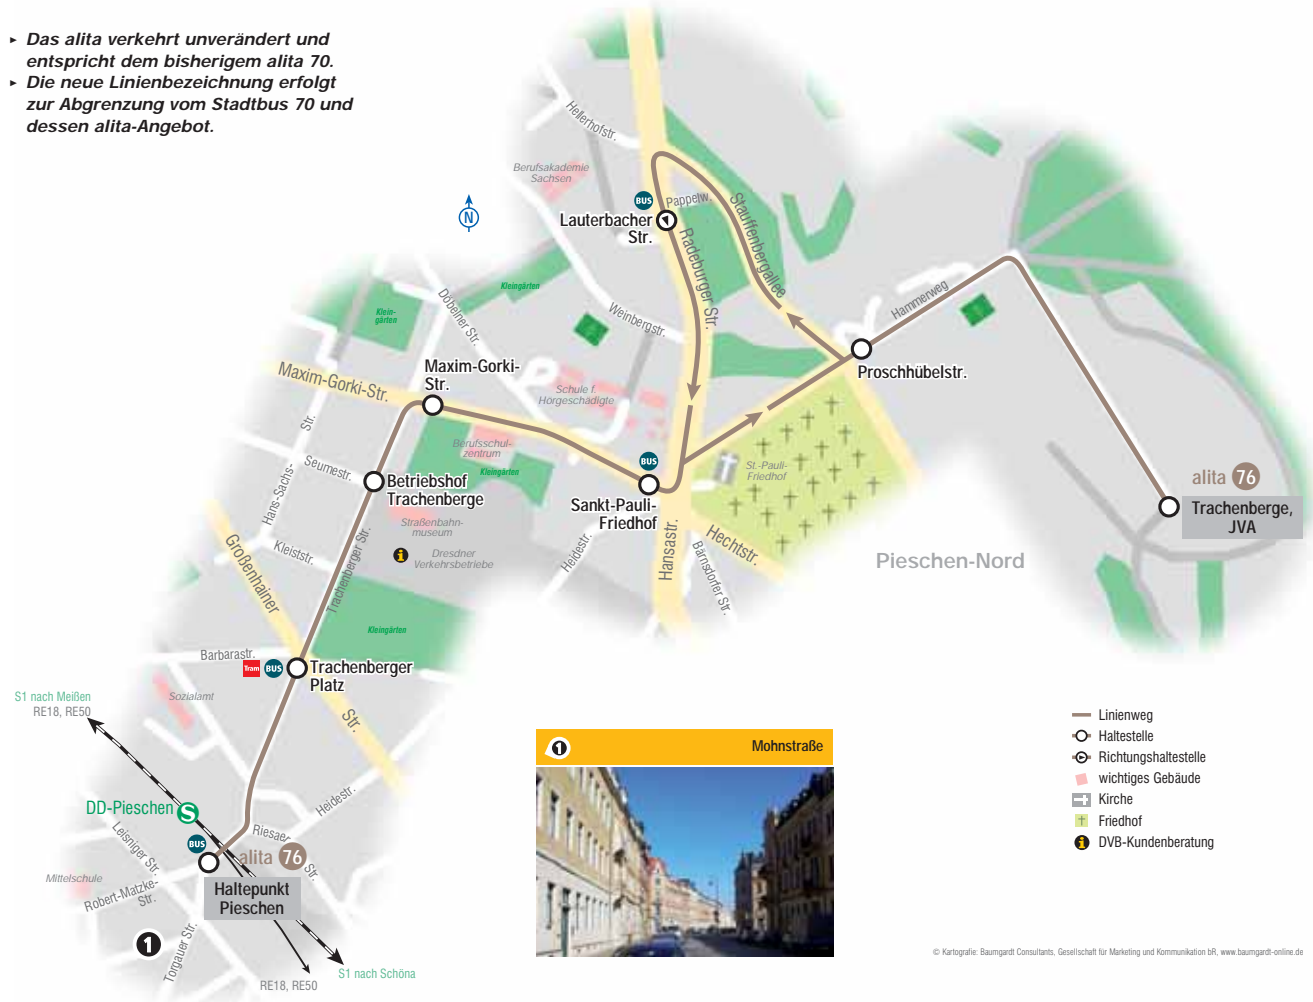

- Das alita verkehrt unverändert und entspricht dem bisherigen alita 70.
- Die neue Linienbezeichnung erfolgt zur Abgrenzung vom Stadtbus 70 und dessen alita-Angebot.

www.dvb.de • Servicruf 03 51 / 8 57 10 11

76

- Justizvollzugsanstalt
- Hp. Pieschen

Direkter. Näher. Einfacher.

DAS NEUE BUSNETZ

Infos: www.dvb.de

gültig ab 28. November 2009
www.dvb.de
Servicruf: 03 51-857 10 11