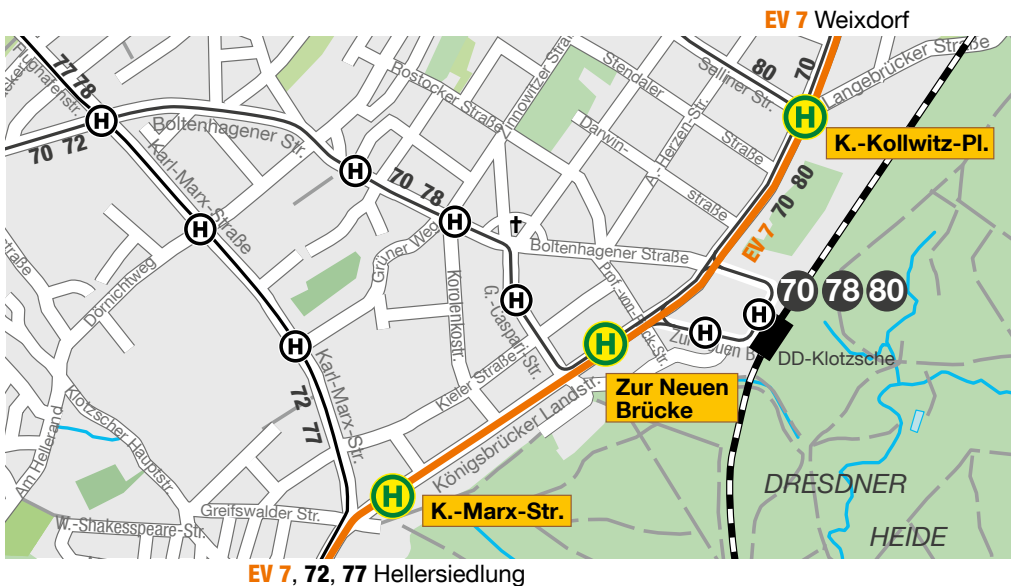

Gleisbau

Königsbrücker Landstraße

von Freitag, 29.10.21, 18:00 Uhr
bis Montag, 22.11.21, 03:00 Uhr

Änderungen im Linienverkehr

Tram

7

Verkürzte Linienführung

Pennrich – Hauptbahnhof – Pirnaischer Platz – Albertplatz – Hellersiedlung

78 Gewerbegebiet Airportpark

EV 7 Weixdorf 70 Klotzsche, 80 Omsewitz Industriegebiet Nord

EV 7, 72, 77 Hellersiedlung

Gleisbau Königsbrücker Landstraße (Bauabschnitt 2)

von Montag, 01.11.21, 05:00 Uhr bis Freitag, 05.11.21, 09:00 Uhr

78 Gewerbegebiet Airportpark

EV 7 Weixdorf 70 Klotzsche, 80 Omsewitz Industriegebiet Nord

EV 7, 72, 77 Hellersiedlung

Gleisbau Königsbrücker Landstraße (Bauabschnitt 3)

von Freitag, 05.11.21, 09:00 Uhr bis Montag, 08.11.21, 05:00 Uhr

Gleisbau Königsbrücker Landstraße (Bauabschnitt 4)

von Montag, 08.11.21, 05:00 Uhr bis Montag, 22.11.21, 03:00 Uhr

Wichtige Hinweise

Bitte beachten Sie:

- ▶ Die Linien 72/77 und das Alita 77 erreichen Sie bereits ab der Haltestelle Hellersiedlung.
- ▶ Das Alita 8 verkehrt nicht. Nutzen Sie bitte die Linien 7 und 13.
- ▶ Bitte richten Sie sich auf die angepassten Abfahrtszeiten ein.
- ▶ Der Ersatzverkehr sowie die Buslinien 72, 77, 78 und 80 verkehren entsprechend der Bauphasen mit kleinräumigen Umleitungen zwischen den Haltestellen Infineon Nord und Zur Neuen Brücke.
- ▶ Die aktuellen Haltestellenstandorte für die Haltestelle Zur Neuen Brücke, Karl-Marx-Straße und Infineon Nord entnehmen Sie bitte den Haltestellenaushängen der betroffenen Haltestelle.