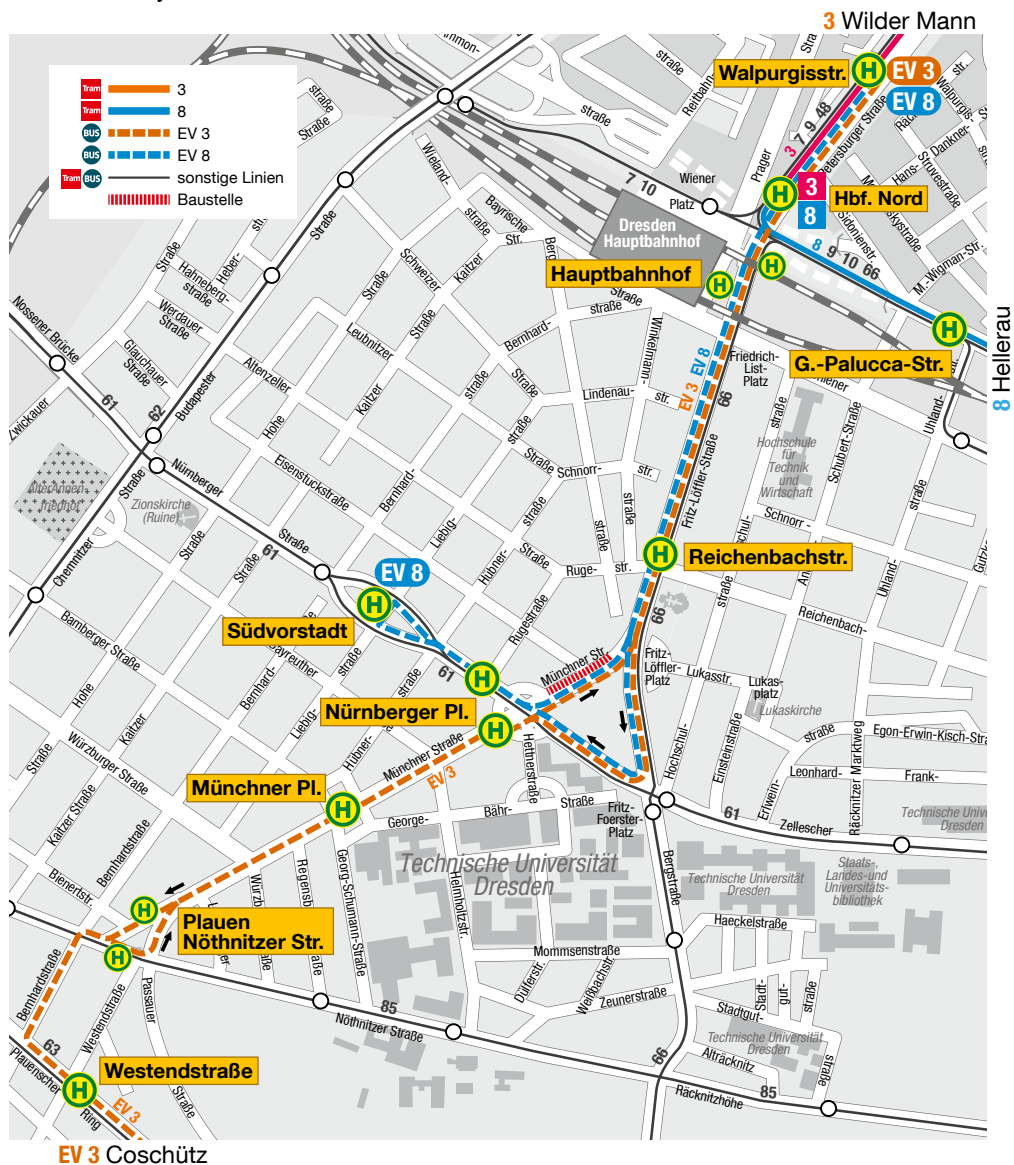

Gleisbau Münchener Straße

von Montag, 23.09.19 bis Donnerstag, 26.09.19
jeweils von 08:00 Uhr bis 22:00 Uhr

3 Wilder Mann 8 Hellerau

EV 3 Coschütz
EV 8 Südvorstadt

Wir bewegen Dresden.

DRESDNER VERKEHRSBETRIEBE AG

Gleisbau Münchener Straße

von Montag, 23.09.19 bis Donnerstag, 26.09.19
jeweils von 08:00 Uhr bis 22:00 Uhr

i Service 0351 857-1011