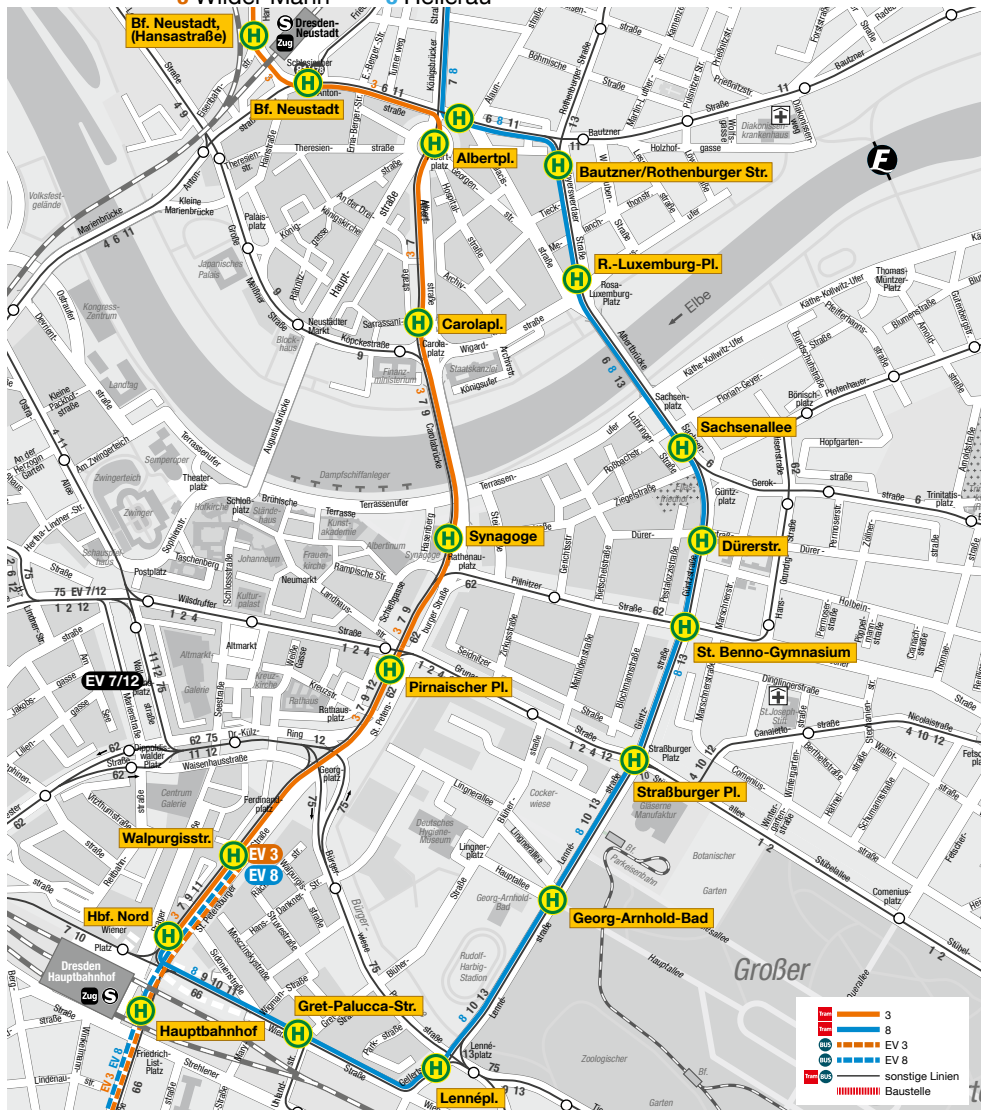

Gleisbau Münchener Straße

von Montag, 23.09.19 bis Donnerstag, 26.09.19
jeweils von 08:00 Uhr bis 22:00 Uhr

3 Wilder Mann 8 Hellerau

EV 3 Coschütz
EV 8 Südvorstadt

Wir bewegen Dresden.

DRESDNER VERKEHRSBETRIEBE AG

Gleisbau Münchener Straße

von Montag, 23.09.19 bis Donnerstag, 26.09.19
jeweils von 08:00 Uhr bis 22:00 Uhr

i Service 0351 857-1011