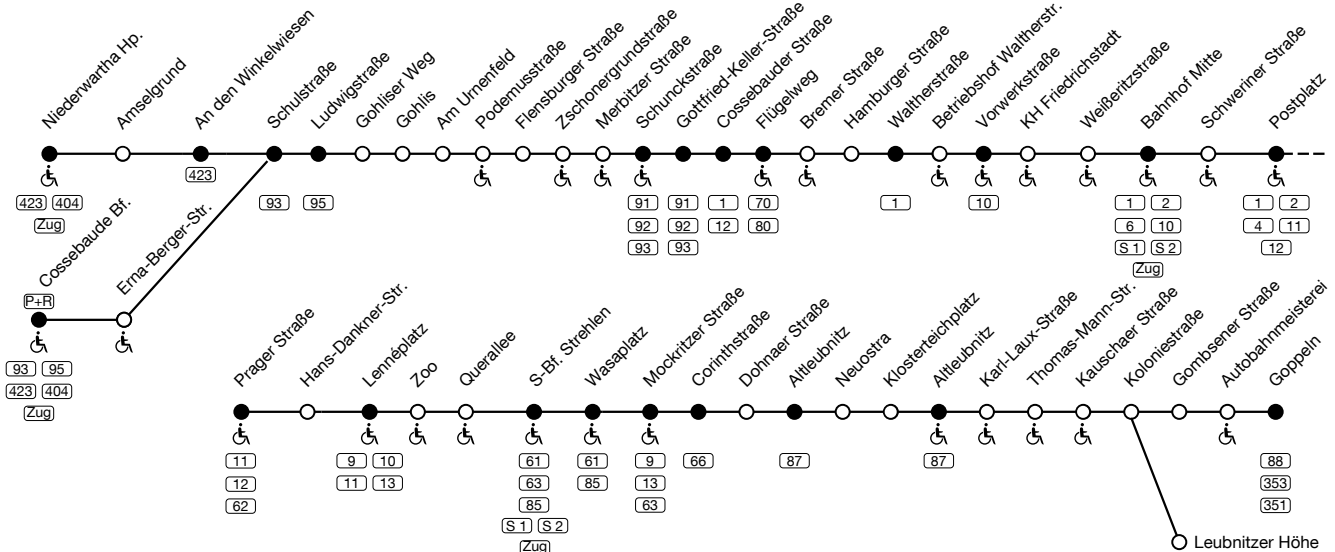

# Niederwartha - Cossebaude - Cotta - Friedrichstadt - Bf. Mitte - Postplatz - Strehlen - Leubnitz - Goppeln

Am 24. und 31. Dez Verkehr nach Sonderfahrplan (Frühverkehr wie Samstag)  
Bauarbeiten B6 Niederwartha

DVB-Serviceuruf: 0351 / 857 10 11

Table with columns for LINE, VERKEHRSHINWEIS, and departure times for MONTAG - FREITAG. Includes lines like Niederwartha Haltepunkt (1), Cossebaude An den Winkelwiesen, Cotta Gottfried-Keller-Straße (1), etc.

Table with columns for departure times for MONTAG - FREITAG. Includes lines like Niederwartha Haltepunkt (1), Cossebaude An den Winkelwiesen, Cotta Gottfried-Keller-Straße (1), etc.

S = nur an Schultagen TAX = Anruf-Linientaxi: Anmeldung mind. 20 Min vor Abfahrt Tel. +49 351 857 1111. j = weiter nach Johannstadt o = weiter nach Omsewitz  
Die Fahrten bis Koloniestraße enden an der Hst. Leubnitzer Höhe, Ankunft eine Minute später.

68

Niederwartha - Cossebaude - Cotta - Friedrichstadt - Bf. Mitte - Postplatz - Strehlen - Leubnitz - Goppeln

Am 24. und 31. Dez Verkehr nach Sonderfahrplan (Frühverkehr wie Samstag)
Bauarbeiten B6 Niederwartha