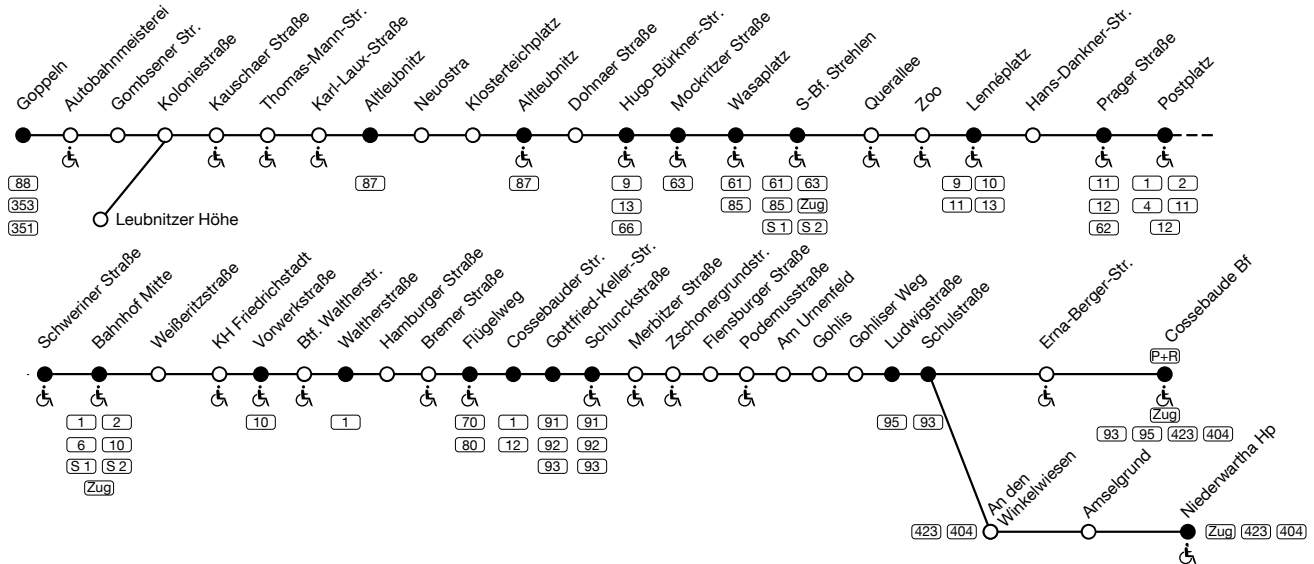

68

Goppeln - Leubnitz - Strehlen - Postplatz - Bf. Mitte - Friedrichstadt - Cotta - Cossebaude - Niederwartha

Am 24. und 31. Dez Verkehr nach Sonderfahrplan (Frühverkehr wie Samstag)
Bauarbeiten B6 Niederwartha

DVB-Servicruf: 0351 / 857 10 11

LINIE	MONTAG - FREITAG																			
	alita	TAX																		
VERKEHRSHINWEIS																				
Goppeln Leubnitz Straße (3)																				
Koloniestraße	4.13			4.41	4.59	5.12	5.32													
Karl-Laux-Straße	4.15			4.43	5.01	5.18	5.38													
Klosterteichplatz	4.17			4.45	5.03	5.21	5.41													
Altleubnitz	4.18			4.47	5.05	5.23	5.43													
Hugo-Bürkner-Straße	4.19			4.49	5.07	5.26	5.46													
Wasaplatz (1)	4.20			4.51	5.09	5.28	5.48													
S-Bf. Strehlen				4.53	5.11	5.30	5.50													
Lennéplatz				4.56	5.14	5.33	5.53	6.01	6.09	6.13	6.24	6.34	6.44	6.54	7.04	7.14	7.24	7.34	7.44	7.54
Prager Straße				5.00	5.18	5.38	5.58	6.06	6.14	6.18	6.29	6.39	6.49	6.59	7.09	7.19	7.29	7.39	7.49	7.59
Postplatz (4)		4.15	4.45	5.02	5.20	5.40	6.00	6.08	6.16	6.20	6.31	6.41	6.51	7.01	7.11	7.21	7.31	7.41	7.51	8.01
Bahnhof Mitte		4.19	4.49	5.06	5.24	5.44	6.04	6.12	6.20	6.24	6.35	6.45	6.55	7.05	7.15	7.25	7.35	7.45	7.55	8.05
Krankenhaus Friedrichstadt		4.21	4.51	5.08	5.26	5.47	6.07	6.15	6.24	6.28	6.39	6.49	6.59	7.09	7.19	7.29	7.39	7.49	7.59	8.09
Waltherstraße		4.23	4.53	5.10	5.28	5.49	6.09	6.17	6.27	6.31	6.42	6.52	7.02	7.12	7.22	7.32	7.42	7.52	8.02	8.12
Flügelweg		4.26	4.56	5.13	5.31	5.52	6.12	6.20	6.30	6.34	6.46	6.56	7.06	7.16	7.26	7.36	7.46	7.56	8.06	8.16
Cotta Gottfried-Keller-Straße (2)		4.29	4.59	5.16	5.35	5.55	6.15	6.23	6.33	6.37	6.49	6.59	7.09	7.19	7.29	7.39	7.49	7.59	8.09	8.19
Zschonergrundstraße		4.32	5.02	5.19	5.38	5.59	6.19	6.27	6.37	6.41	6.53	7.03	7.13	7.23	7.33	7.43	7.53	8.03	8.13	8.23
Am Urnenfeld		4.35	5.05	5.22	5.41	6.03	6.23	6.31	6.42	6.46	6.58	7.08	7.18	7.28	7.38	7.48	7.58	8.08	8.18	8.28
Cossebaude Ludwigstraße		4.38	5.08	5.25	5.44	6.06	6.26	6.34	6.45	6.49	7.01	7.11	7.21	7.31	7.41	7.51	8.01	8.11	8.21	8.31
Cossebaude Bahnhof		4.40		5.27				6.36	6.48	6.52										
Cossebaude An den Winkelwiesen			5.09		5.45	6.07	6.27				7.03									
Niederwartha Haltepunkt			5.12		5.48	6.10	6.30				7.06									

S = nur an Schultagen TAX = Anruf-Linientaxi: Anmeldung mind. 20 Min vor Abfahrt Tel. +49 351 857 1111.
Die Fahrten ab Koloniestraße beginnen an der Hst. Leubnitz Höhe, Abfahrt eine Minute früher.