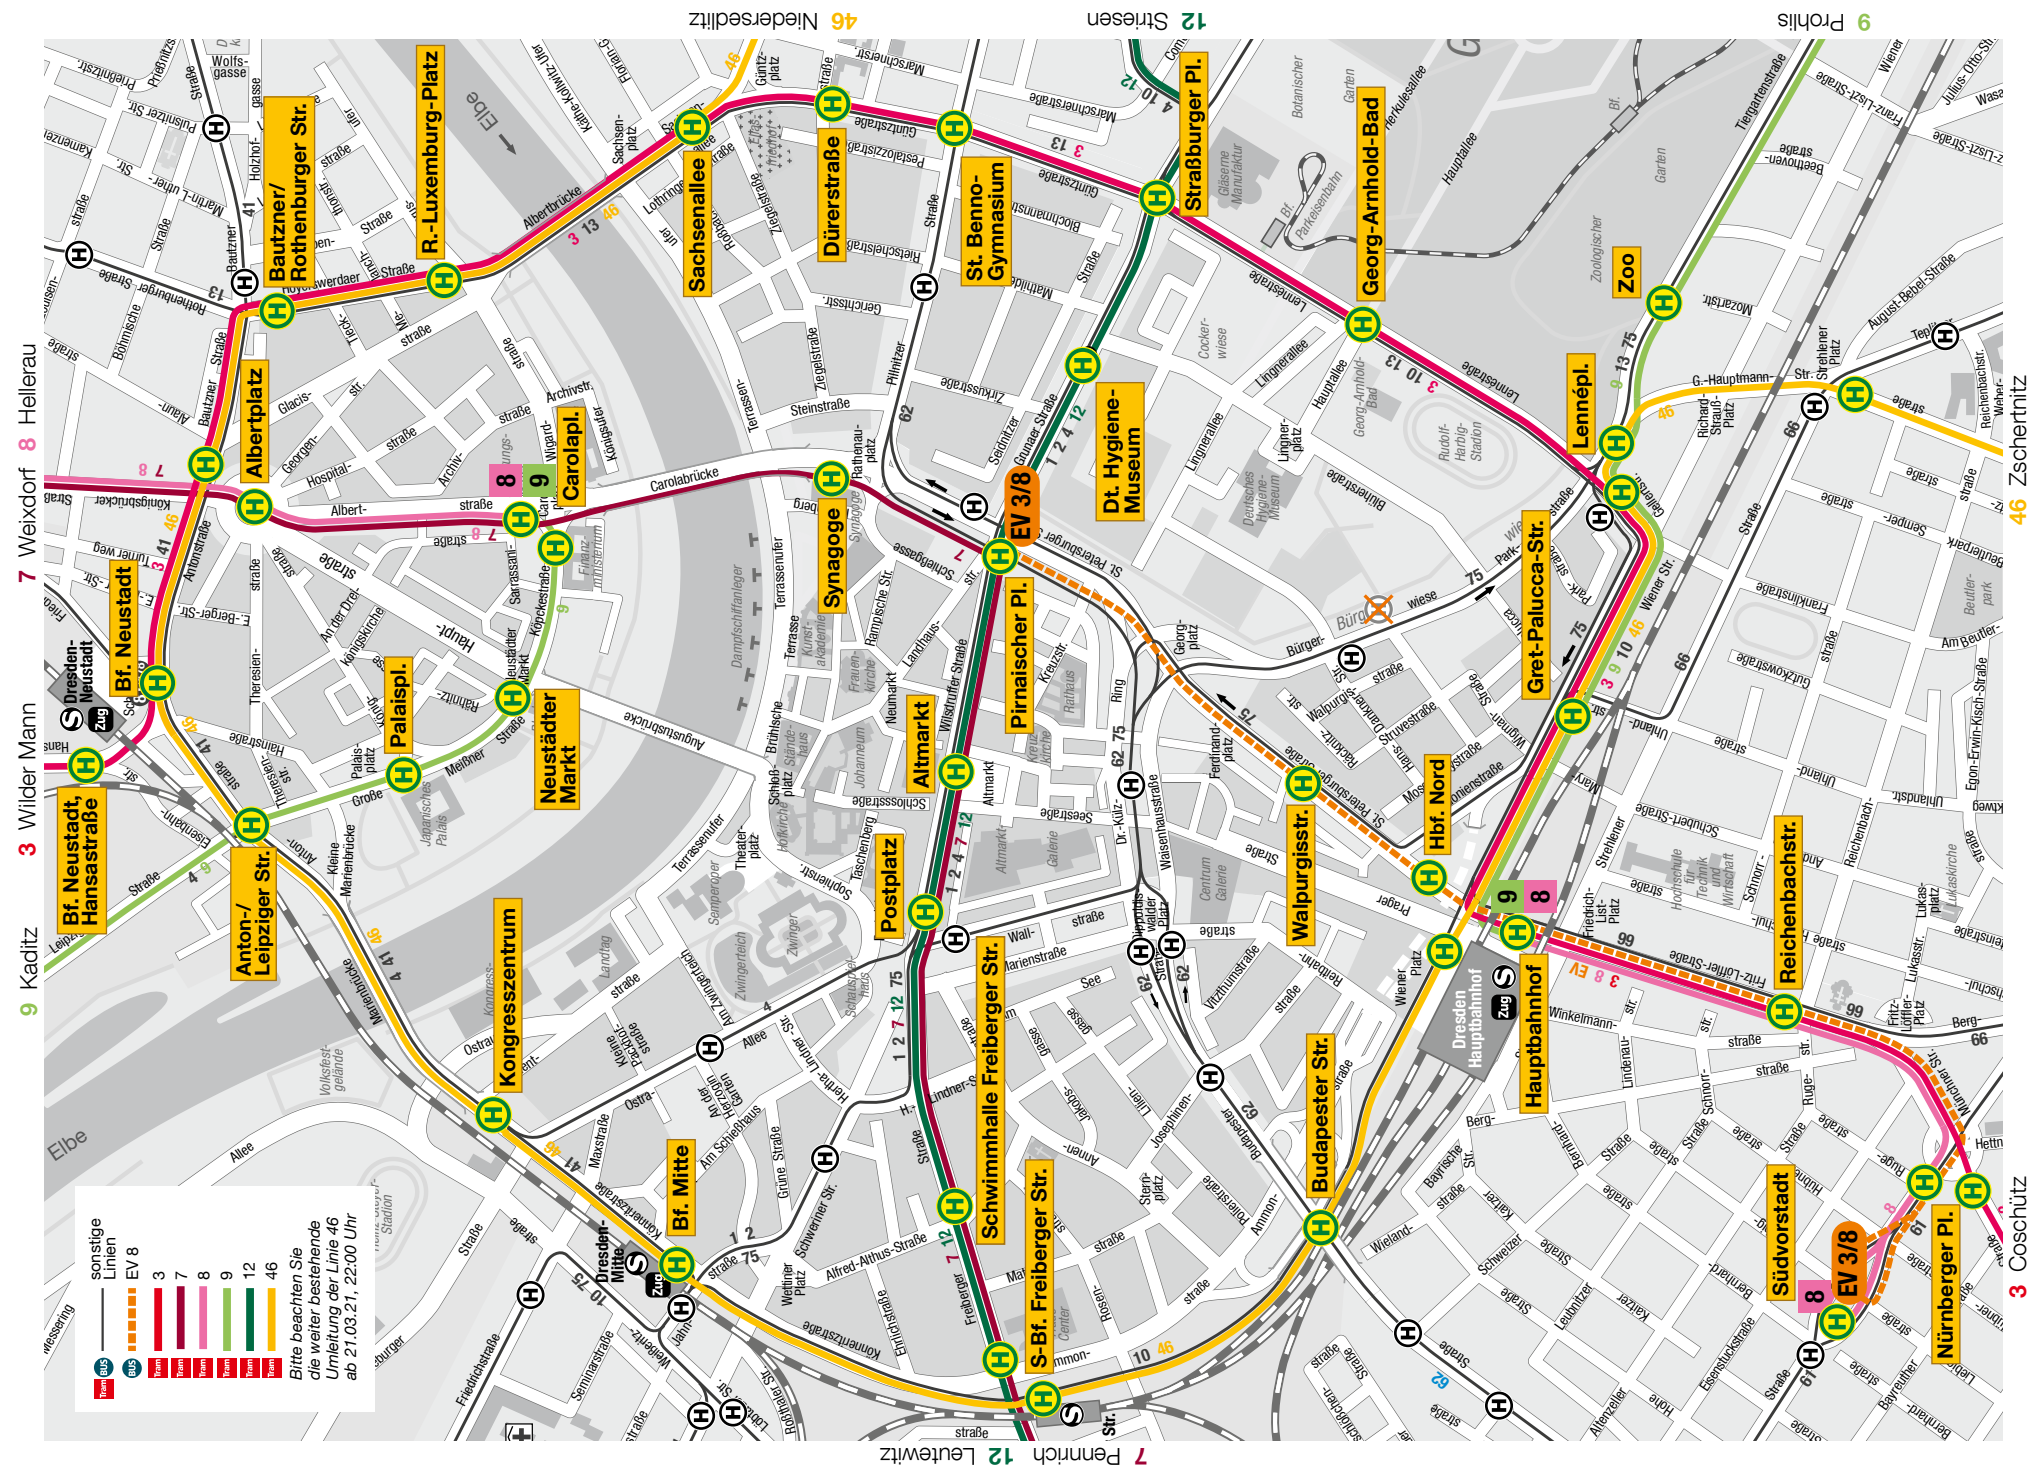

Änderungen im Linienverkehr

- **Tram 3** Umleitung zwischen den Hst. Bf. Neustadt und Hauptbahnhof über Albertplatz (Haltestelle Linien 41, 46) – Sachsenallee – Straßburger Platz – Lennéplatz
- **Tram 7** Umleitung zwischen den Haltestellen Synagoge und Rosenstraße über Pirnaischer Platz (Haltestelle Linien 1, 2, 4) – Altmarkt – Postplatz
- **Tram 8** Geteilte Linienführung
  - I Hellerau – Albertpl. – Carolaplatz, weiter als Linie 9 über Anton-/Leipziger Str. nach Kaditz
  - II Südvorstadt – Hauptbahnhof, weiter als Linie 9 über Lennéplatz nach Prohlis
- **Tram 9** Geteilte Linienführung
  - I Kaditz – Anton-/Leipziger Str. – Carolaplatz, weiter als Linie 8 über Albertpl. nach Hellerau
  - II Prohlis – Lennéplatz – Gret-Palucca-Straße, weiter als Linie 8 nach Südvorstadt
- **Tram 12** Umleitung zwischen den Haltestellen Deutsches Hygiene-Museum und Schwimmhalle Freiburger Platz über Pirnaischer Platz (Haltestelle Linien 1, 2, 4) – Altmarkt – Postplatz
- **Tram 46** Umleitung zwischen den Haltestellen Kongresszentrum und Gret-Palucca-Straße über Bf. Mitte – S-Bf. Freiburger Straße – Hauptbahnhof
- **BUS EV 3/8** Ersatz für Linien 3, 7, 8, 9 und 46
  Pirnaischer Platz – Walpurgisstraße – Hbf. Nord – Hauptbahnhof – Südvorstadt

Bitte beachten Sie:

- Die Haltestelle Prager Straße wird nur mit den Linien 62 und 75 erreicht.
- Fahrten der Linie 75 mit Ziel Prager Straße werden zum Postplatz verlängert.

Leitungsbau Georgplatz (Vollsperrung)