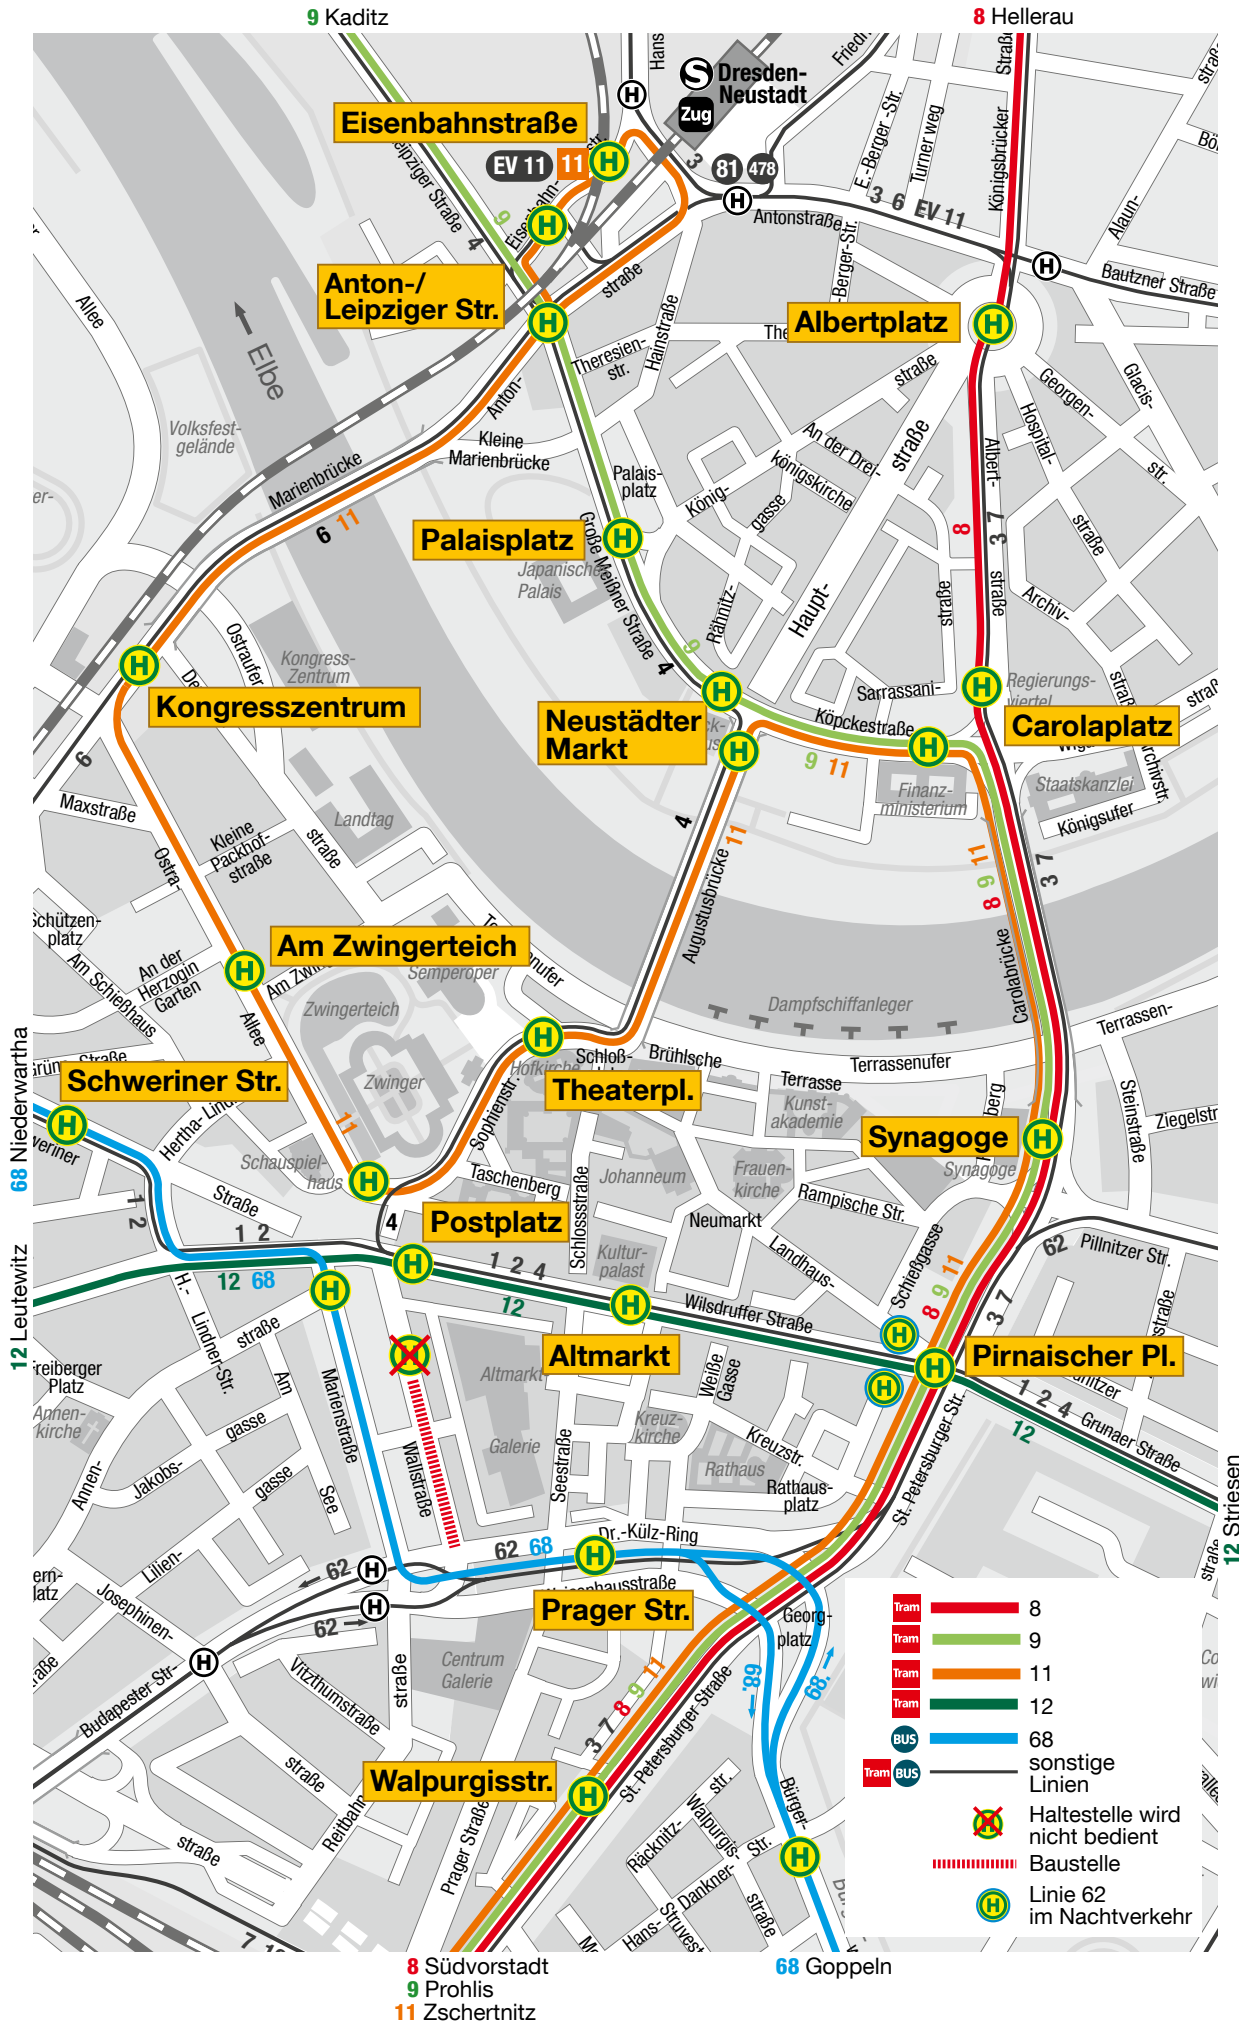

Gleisbau Wallstraße

8 Südvorstadt
9 Prohlis
11 Zschertnitz

68 Goppeln