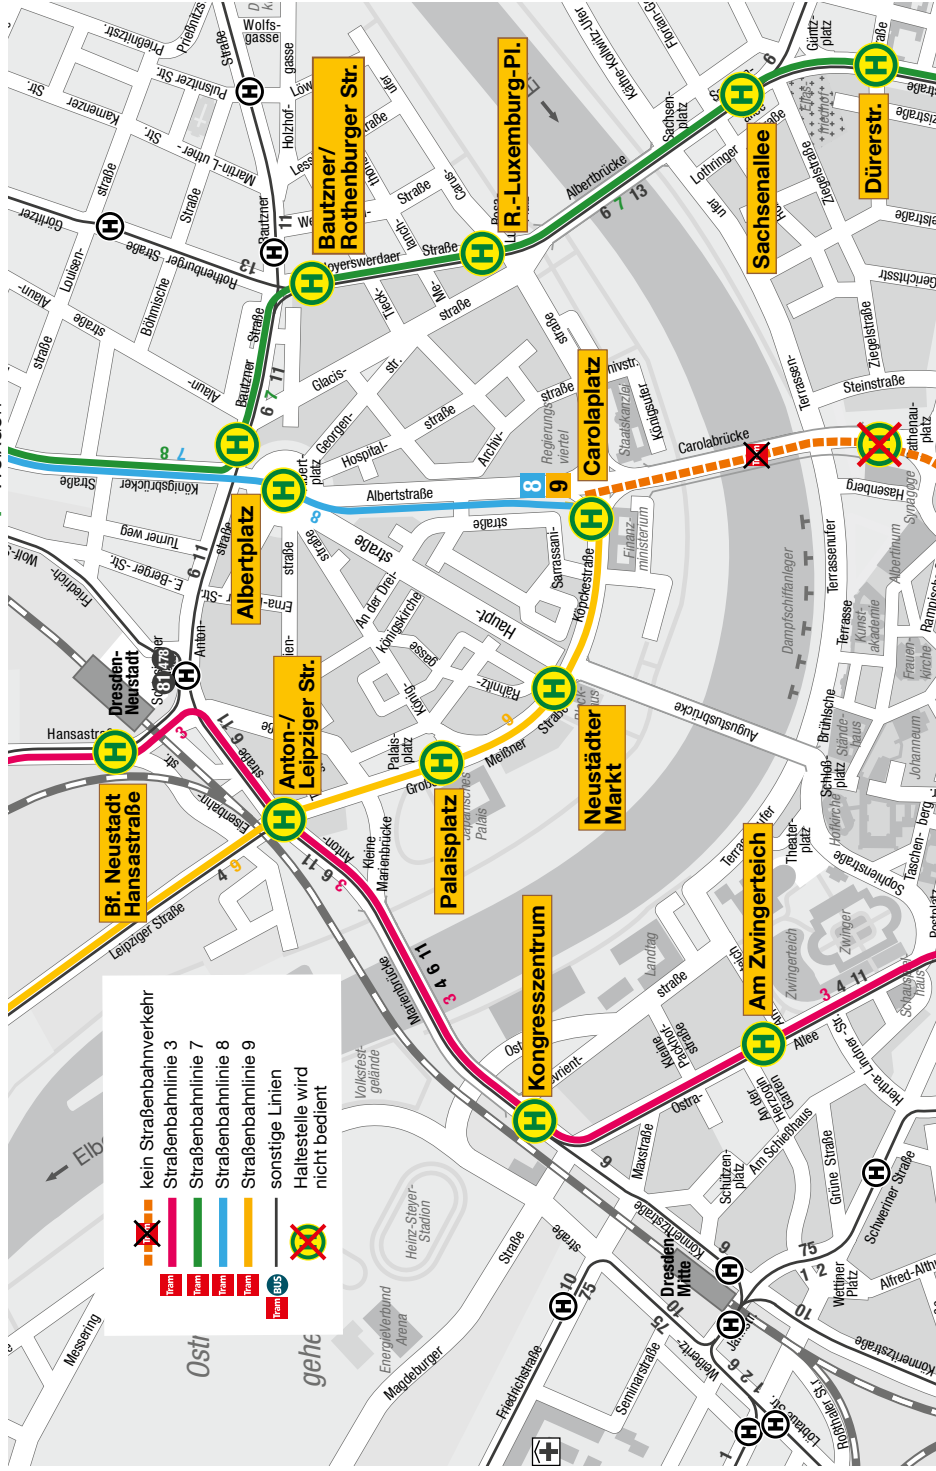

8 Hellerau
7 Weisdorf
3 Wilder Mann
9 Kaditz

kein Straßenbahnverkehr
Straßenbahnlinie 3
Straßenbahnlinie 7
Straßenbahnlinie 8
Straßenbahnlinie 9
sonstige Linien
Haltestelle wird nicht bedient