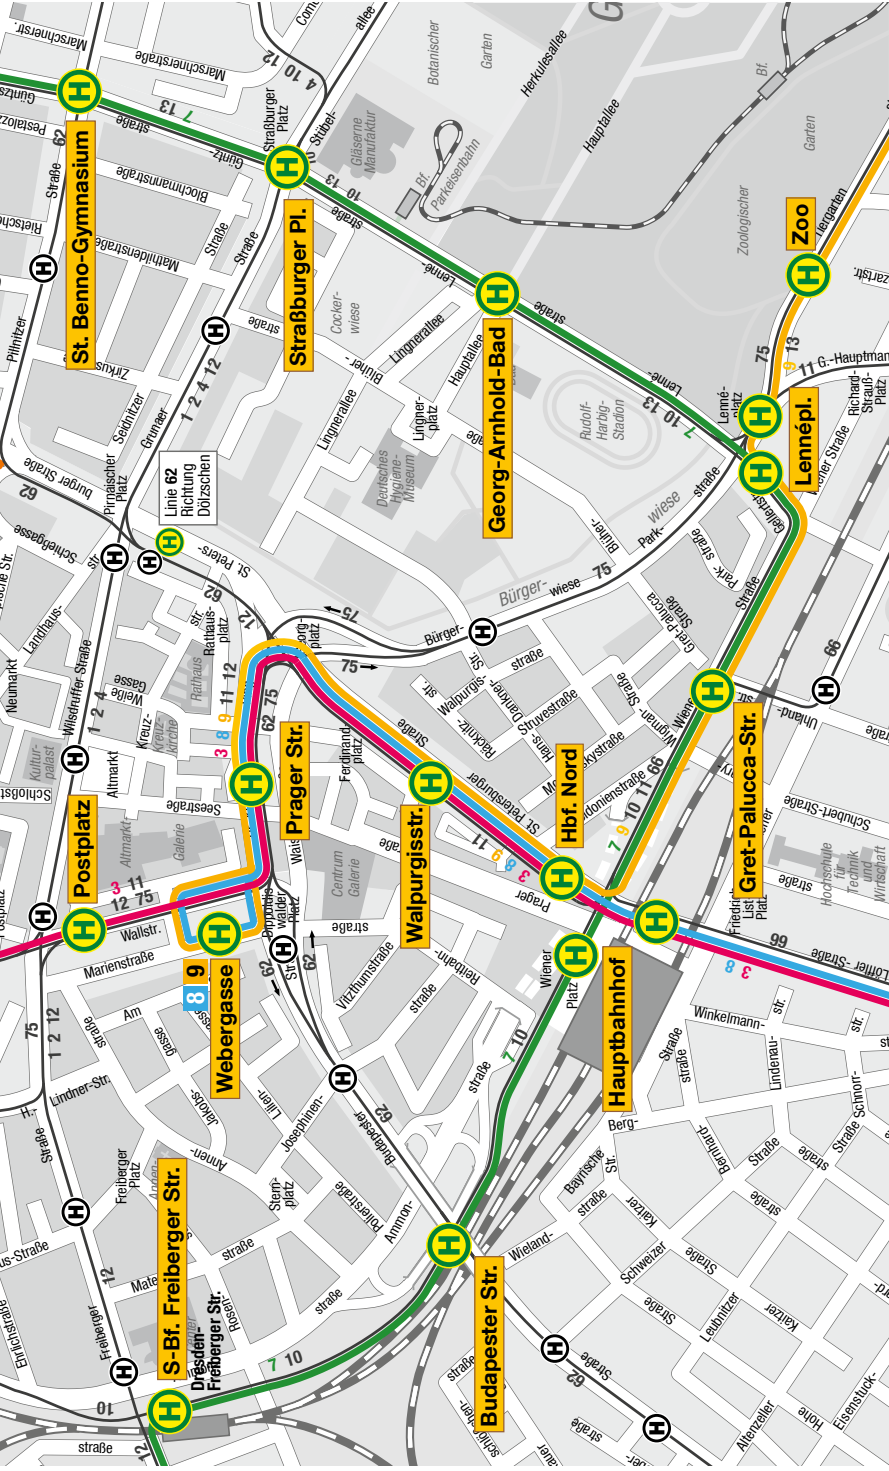

9 Prohlis

3 Coschütz

8 Südvorstadt

7 Pennitz