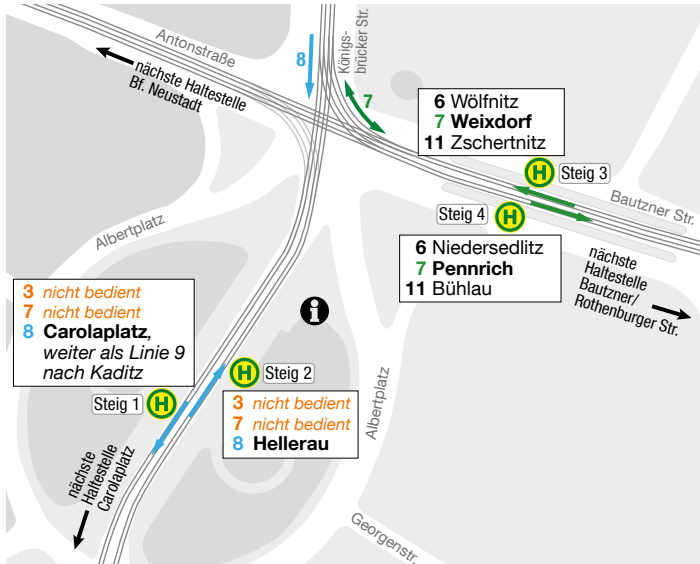

Haltestellenübersicht Albertplatz