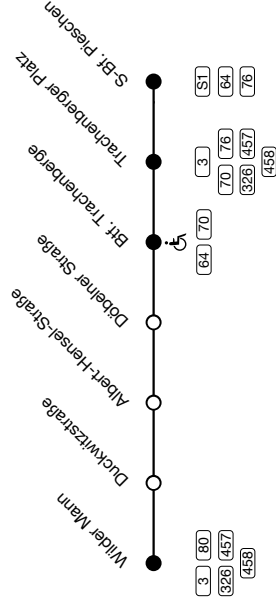

MONTAG - FREITAG										
Wilder Mann	5:48	6:20	6:50	7:20	7:50	8:20	8:50	9:20	9:50	10:20	10:50
Döckwitzstraße	5:50	6:22	6:52	7:22	7:52	8:22	8:52	9:02	9:32	10:02	10:32
Albert-Hensel-Straße	5:51	6:23	6:53	7:23	7:53	8:23	8:53	9:03	9:33	10:03	10:33
Döbelner Straße	5:52	6:24	6:54	7:24	7:54	8:24	8:54	9:04	9:34	10:04	10:34
Betriebshof Trachenberge	5:54	6:26	6:56	7:26	7:56	8:26	8:56	9:06	9:36	10:06	10:36
Trachenberger Platz	5:55	6:27	6:57	7:27	7:57	8:27	8:57	9:07	9:37	10:07	10:37
S-Bf. Pieschen	5:56	6:29	6:59	7:29	7:59	8:29	8:59	9:08	9:38	10:08	10:38

	SAMSTAG										
Wilder Mann	8:11	8:30	9:00	9:30	10:00	10:30	11:00	11:30	12:00	12:30	13:00
Döckwitzstraße	8:13	8:32	9:02	9:32	10:02	10:32	11:02	11:32	12:02	12:32	13:02
Albert-Hensel-Straße	8:14	8:33	9:03	9:33	10:03	10:33	11:03	11:33	12:03	12:33	13:03
Döbelner Straße	8:15	8:34	9:04	9:34	10:04	10:34	11:04	11:34	12:04	12:34	13:04
Betriebshof Trachenberge	8:17	8:36	9:06	9:36	10:06	10:36	11:06	11:36	12:06	12:36	13:06
Trachenberger Platz	8:18	8:37	9:07	9:37	10:07	10:37	11:07	11:37	12:07	12:37	13:07
S-Bf. Pieschen	8:19	8:38	9:08	9:38	10:08	10:38	11:08	11:38	12:08	12:38	13:08

	SONN- UND FEIERTAG										
Wilder Mann	8:11	8:41	9:00	9:30	10:00	10:30	11:00	11:30	12:00	12:30	13:00
Döckwitzstraße	8:13	8:43	9:02	9:32	10:02	10:32	11:02	11:32	12:02	12:32	13:02
Albert-Hensel-Straße	8:14	8:44	9:03	9:33	10:03	10:33	11:03	11:33	12:03	12:33	13:03
Döbelner Straße	8:15	8:45	9:04	9:34	10:04	10:34	11:04	11:34	12:04	12:34	13:04
Betriebshof Trachenberge	8:17	8:47	9:06	9:36	10:06	10:36	11:06	11:36	12:06	12:36	13:06
Trachenberger Platz	8:18	8:48	9:07	9:37	10:07	10:37	11:07	11:37	12:07	12:37	13:07
S-Bf. Pieschen	8:19	8:49	9:08	9:38	10:08	10:38	11:08	11:38	12:08	12:38	13:08

Wir bewegen Dresden.

Nie wieder planlos!