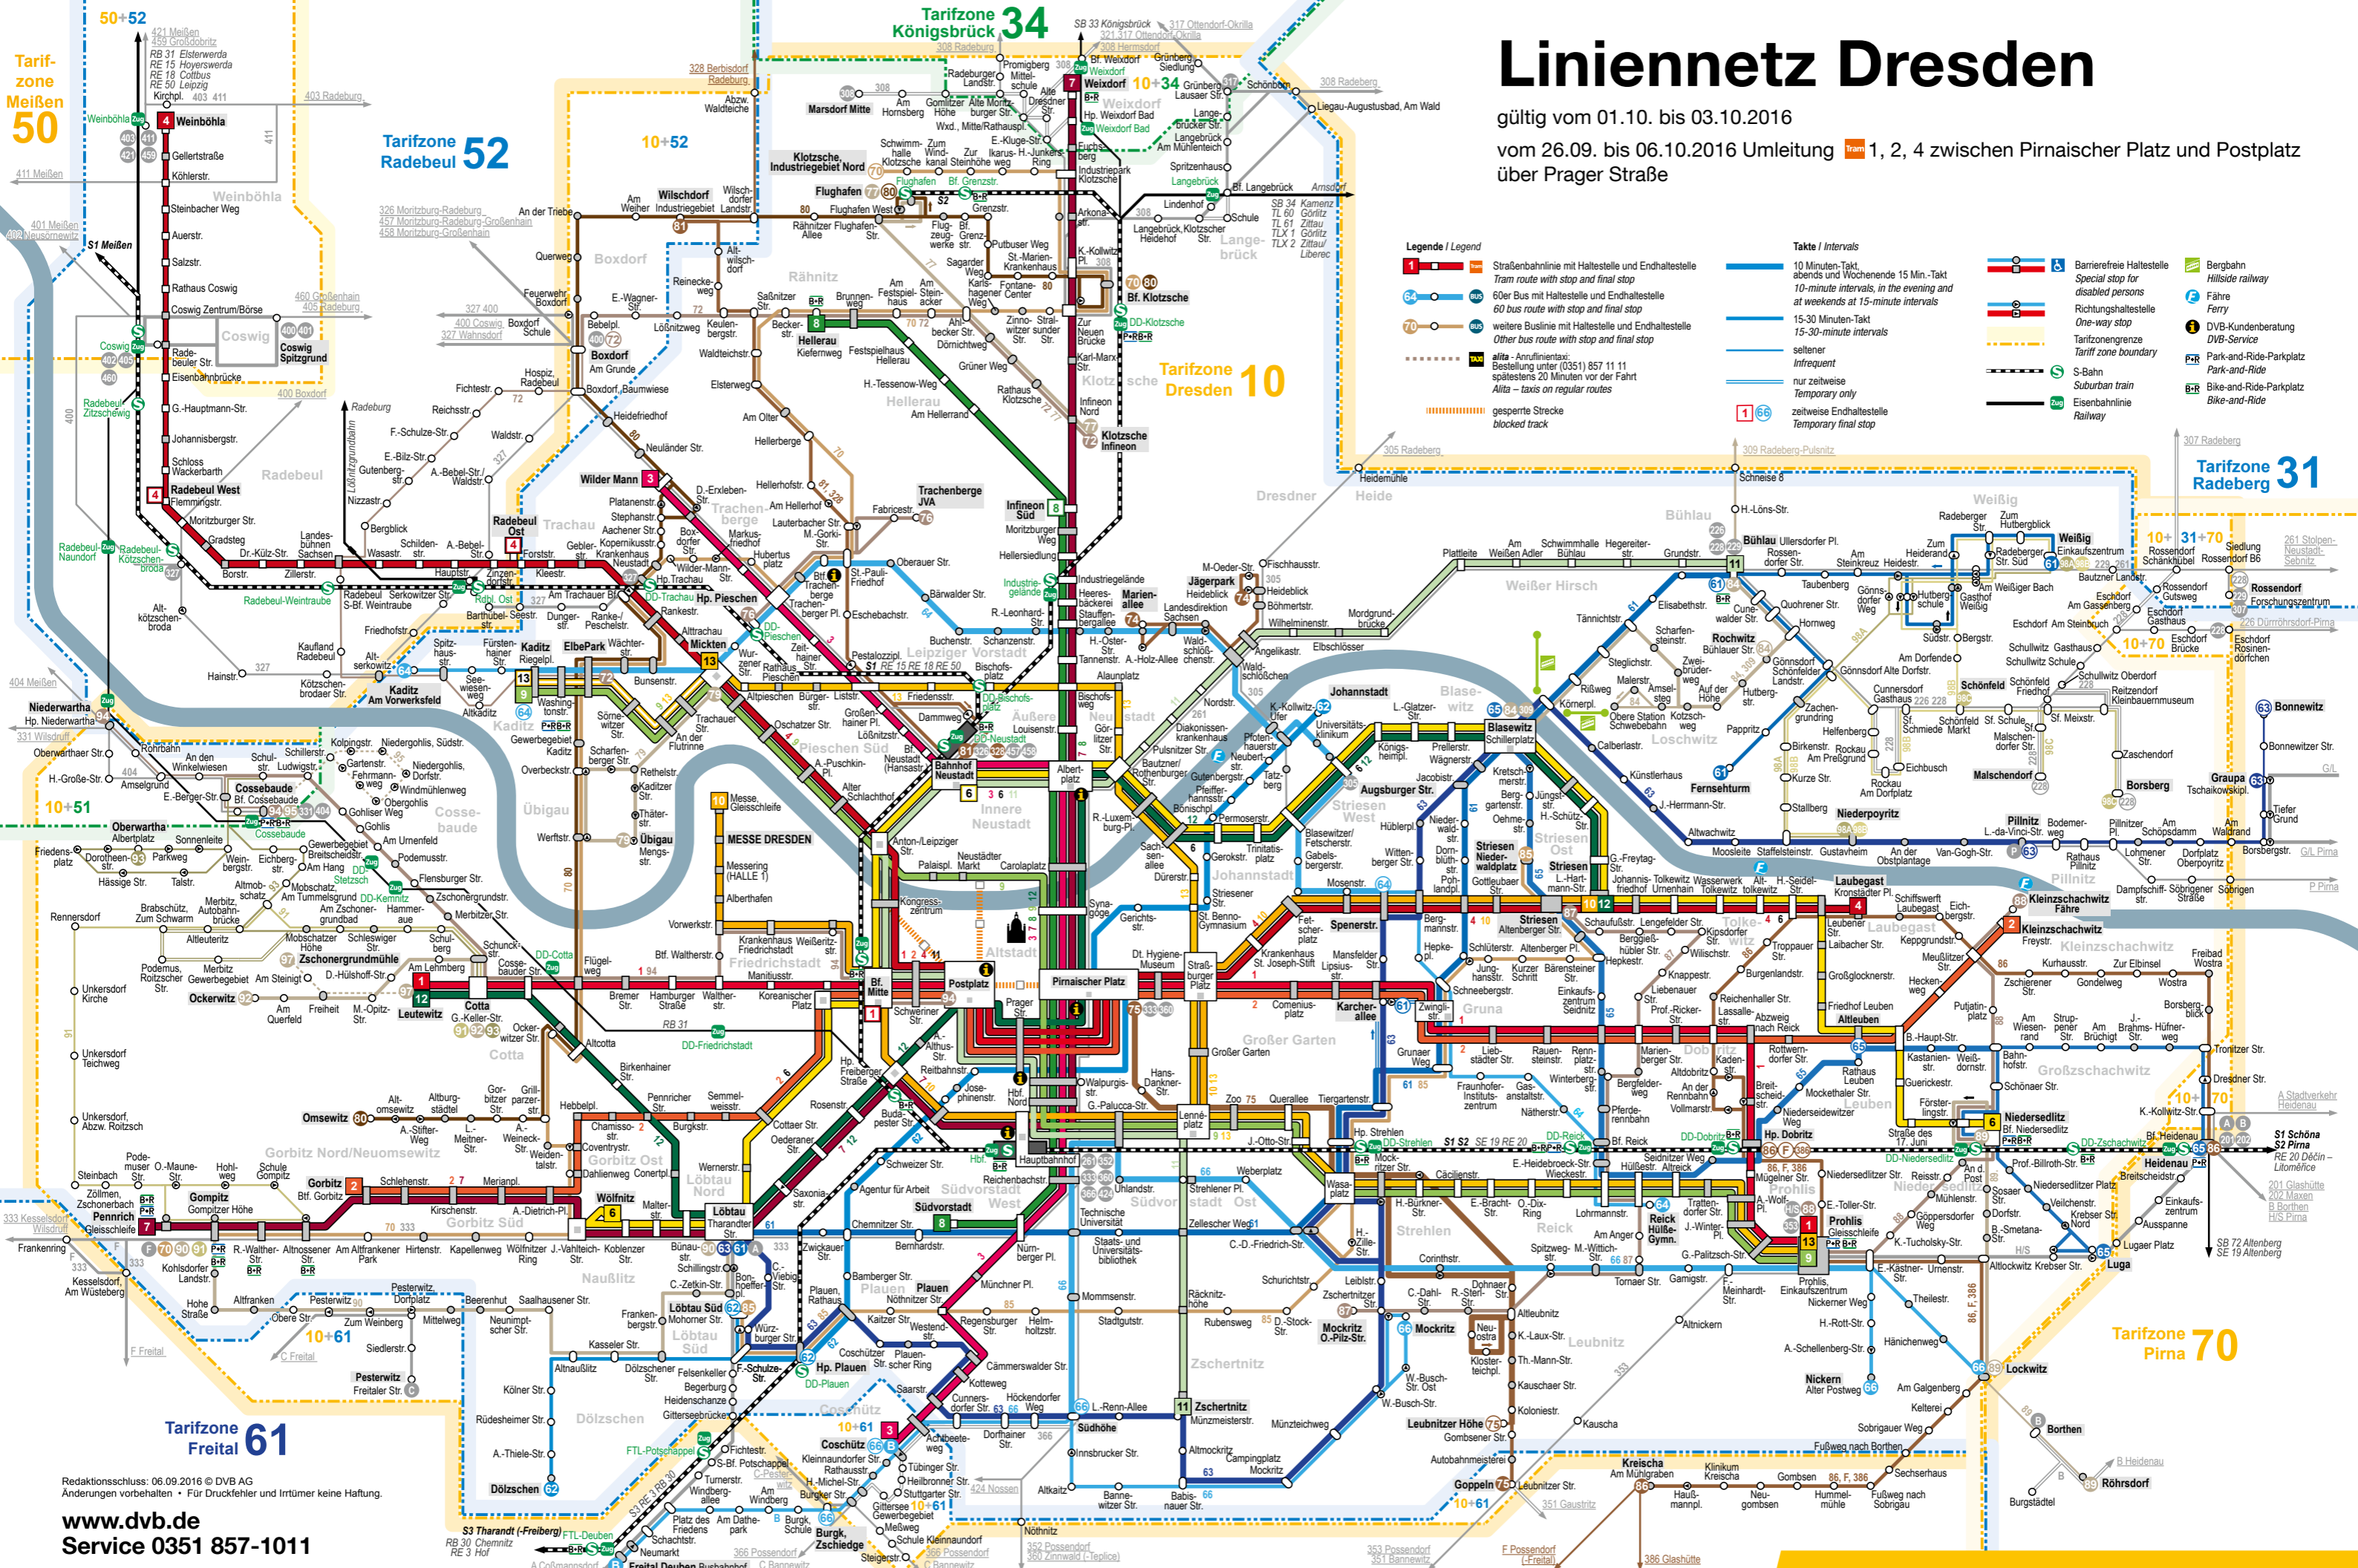

Sperrung Wilsdruffer Straße, Theaterplatz und Ostra-Allee für den Straßenbahnverkehr

Tram	Linie	Umleitung
Tram	1, 2	Umleitung zwischen Pirnaischer Platz und Postplatz über Prager Straße
Tram	4	Umleitung zwischen Pirnaischer Platz und Anton-/Leipziger Straße über Prager Str. – Bf. Mitte – Kongresszentrum
Tram	8	Umleitung zwischen Walpurgisstraße und Carolaplatz über Pirnaischer Platz
Tram	9	Umleitung zwischen Walpurgisstraße und Neustädter Markt über Pirnaischer Platz – Carolaplatz
Tram	11	Umleitung zwischen Postplatz und Kongresszentrum über Bf. Mitte

Montag, 26.09. bis Freitag, 30.09.2016 sowie Dienstag, 04.10. bis Donnerstag, 06.10.2016

Sperrung Wilsdruffer Straße für den Straßenbahnverkehr

Tram	Linie	Umleitung
Tram	1, 2, 4	Umleitung zwischen Pirnaischer Platz und Postplatz über Prager Straße

Die Postplatztreffen finden um 2:25, 3:00 und 3:35 Uhr statt.

Montag, 03.10.2016

Planmäßig im Frühverkehr nach Sonn- und Feiertagsfahrplan sowie zusätzlich:

Tram	1, 2, 3, 4, 7, 9, 11	ab 11 Uhr bis 22:30 Uhr	10-Minuten-Takt
BUS	62, 75, 94		
Tram	8, 10, 12	ab 11 Uhr bis 22:30 Uhr	15-Minuten-Takt

Ab 22:45 Uhr wird wieder nach Sonn- und Feiertagsfahrplan gefahren.

Tag der Deutschen Einheit
Freistaat Sachsen
01.-03.10.2016

Wir bewegen Dresden.

Linienetz Dresden

gültig vom 01.10. bis 03.10.2016

vom 26.09. bis 06.10.2016 Umleitung  1, 2, 4 zwischen Piraischer Platz und Postplatz über Prager Straße