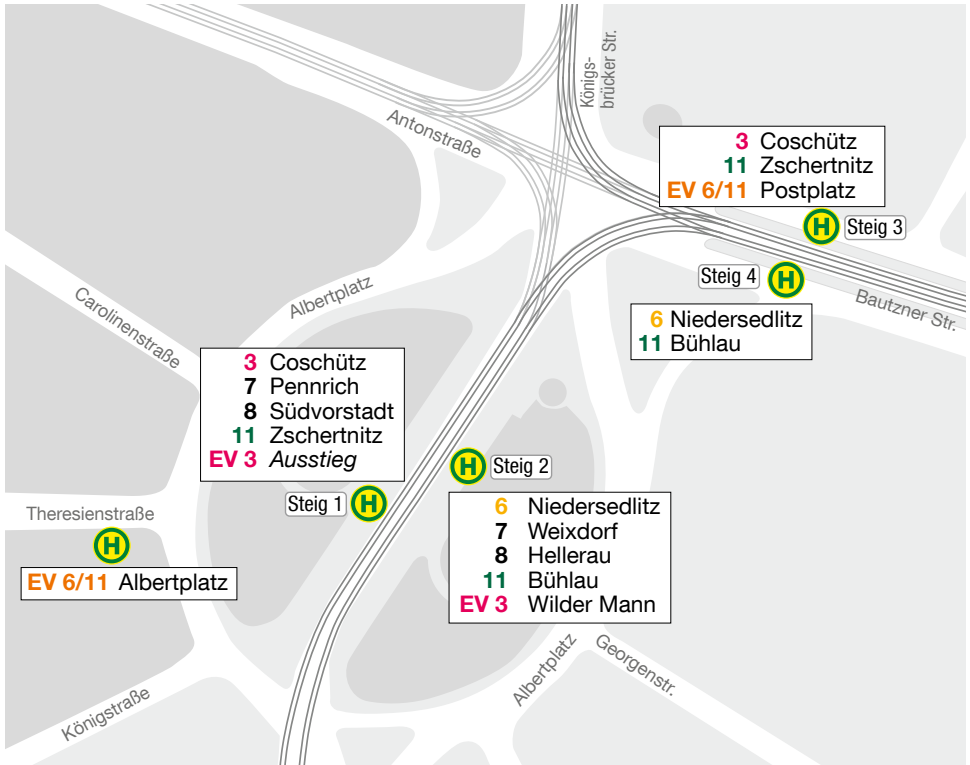

Haltestellenübersicht Albertplatz

Veränderungen im Anschlussverkehr:

Im Spät-, Nacht- und Wochenendfrühverkehr verkehrt die Linie 6/12 am Endpunkt Mickten verändert und es entfallen

im Zeitraum ca. 01:00 Uhr bis 04:00 Uhr

- ▶ die Anschlüsse an der Haltestelle Gottfried-Keller-Straße von/zur Linie 68 in beiden Richtungen

sowie

- ▶ die Anschlüsse an der Haltestelle Tharandter Straße von/zur Linie 7 in beiden Richtungen.