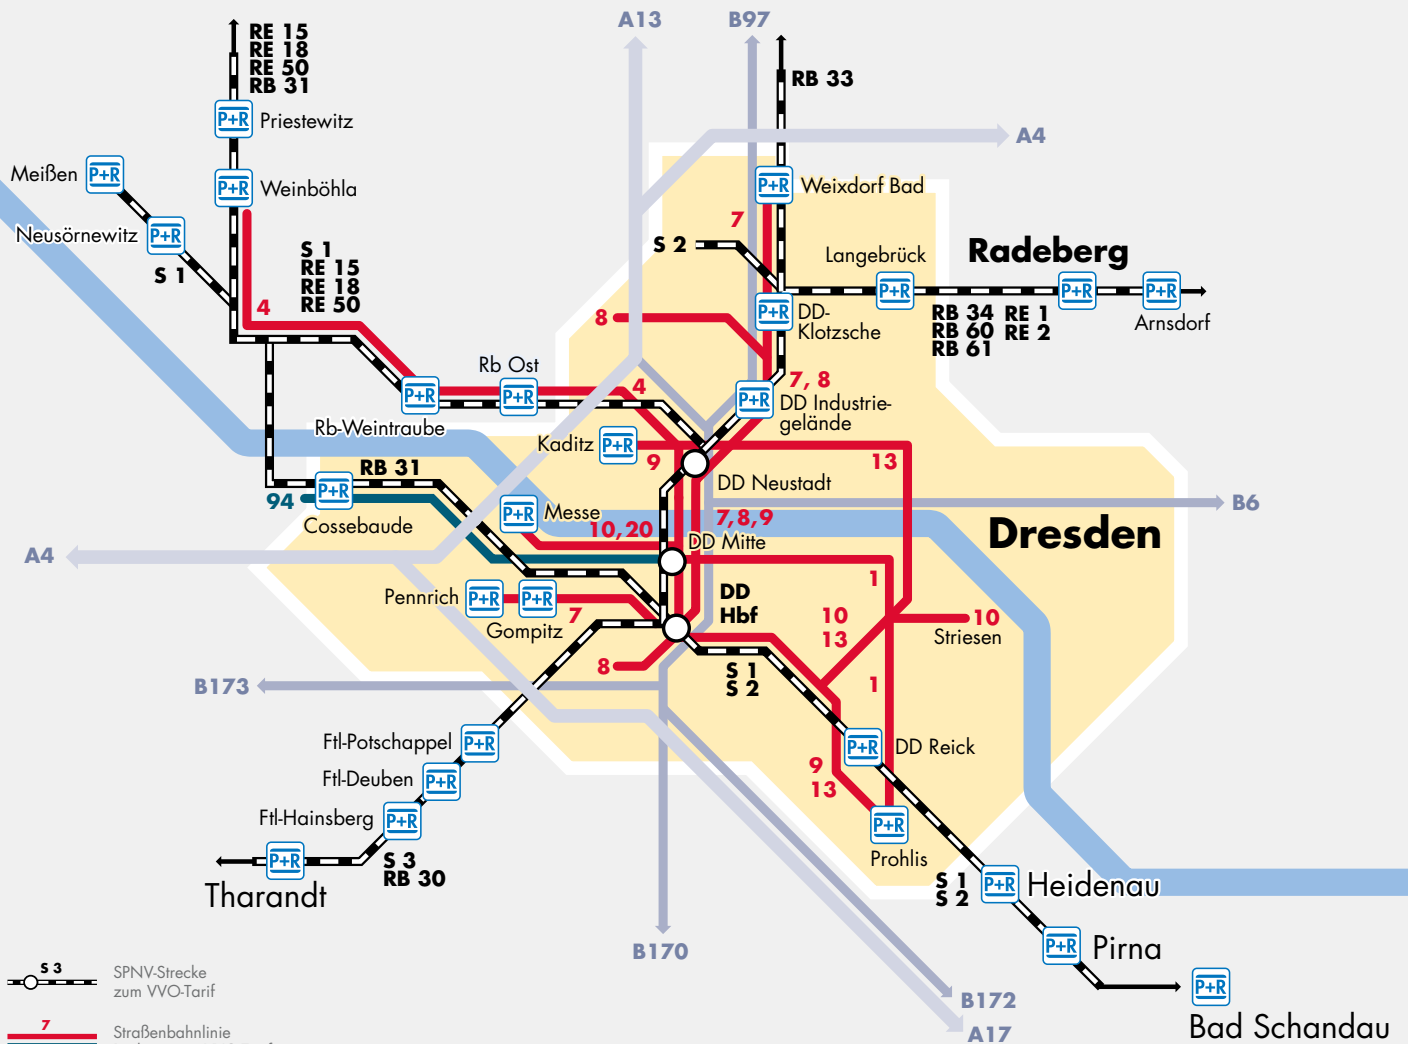

P+R-Plätze in und um Dresden

VVO-Tarifzonenplan mit Kennzeichnung
der relevanten P+R-Plätze für die Tarifzone Dresden

Stand Dezember 2017

-  SPNV-Strecke zum VVO-Tarif
-  Straßenbahnlinie
Buslinie zum VVO-Tarif
-  Bundesstraße
Autobahn
-  Tarifzone Dresden
-  Parkmöglichkeiten mit ÖPNV-Übergang

Ein Ticket. Alles fahren.
Verkehrsverbund Oberelbe

Mehr Infos: www.vvo-online.de
InfoHotline: 0351 / 852 65 55