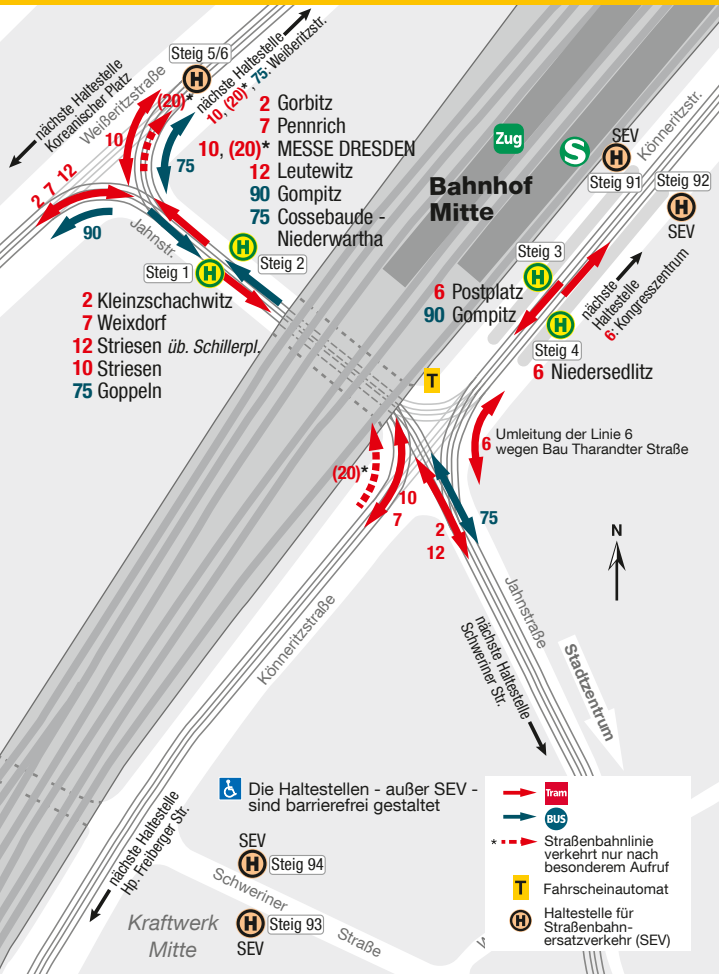

Haltestellenübersicht Dresden Bahnhof Mitte

- 2** Gorbitz
7 Pennrich
10, (20)* MESSE DRESDEN
12 Leutewitz
90 Gompitz
75 Cossebaude -
 Niederwartha
- 2** Kleinzschochwitz
7 Weixdorf
12 Striesen ü. Schillerpl.
10 Striesen
75 Goppeln

Bahnhof Mitte

Umleitung der Linie 6
wegen Bau Tharandter Straße

Die Haltestellen - außer SEV -
sind barrierefrei gestaltet

- Tram
- BUS
- * - - - Straßenbahnlinie
verkehrt nur nach
besonderem Aufruf
- Fahrscheinautomat
- Haltestelle für
Straßenbahn-
ersatzverkehr (SEV)

- SEV**
 Steig 94
- SEV**
 Steig 93
- Kraftwerk
Mitte**