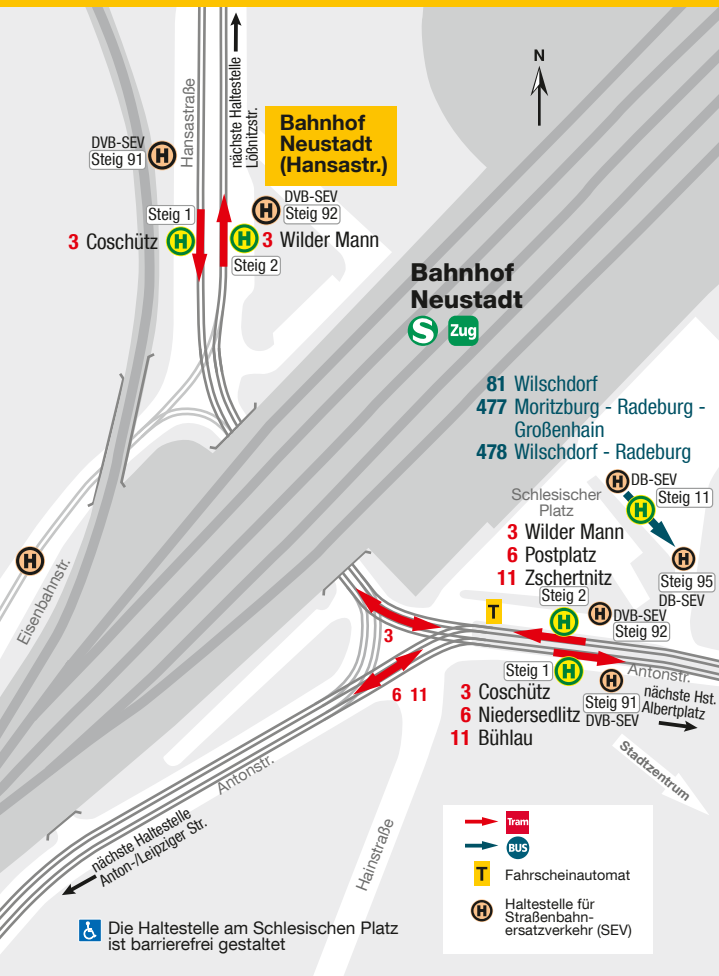

Haltestellenübersicht Dresden Bf. Neustadt

Die Haltestelle am Schlesischen Platz ist barrierefrei gestaltet

- Tram
- BUS
- Fahrkarteautomat
- Haltestelle für Straßenbahn-ersatzverkehr (SEV)