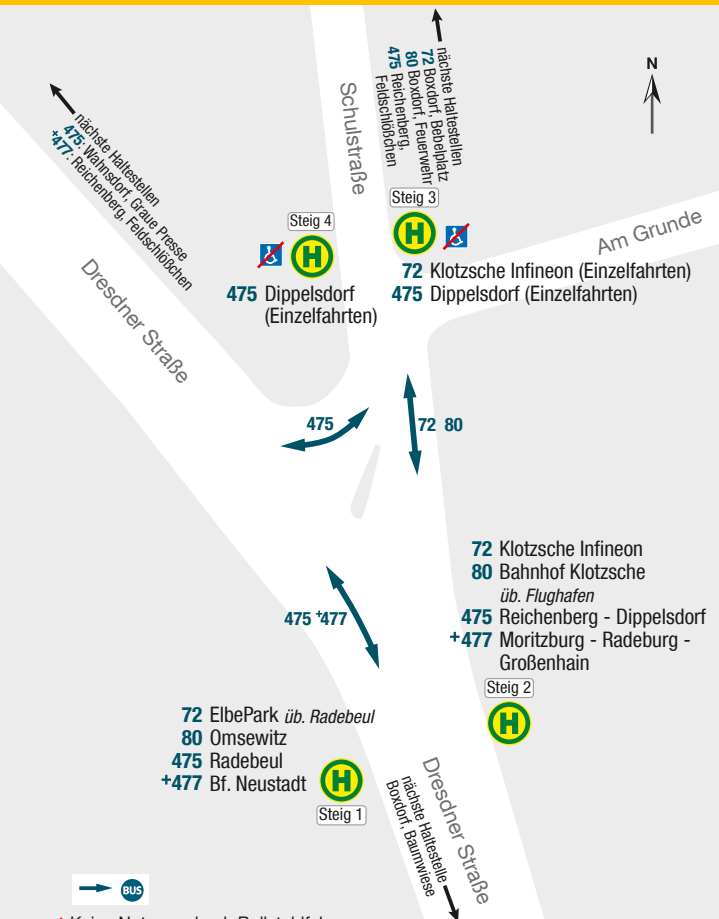

Haltestellenübersicht Moritzburg – Boxdorf Am Grunde

← nächste Haltestellen
475: Wannsdorf, Graue Presse
+477: Reichenberg, Feldschlöbchen

↑ nächste Haltestellen
72 Boxdorf, Bebelplatz
80 Boxdorf, Feuerwehr
475 Reichenberg,
Feldschlöbchen

Dresdner Straße

Schulstraße

Am Grunde

Steig 4
 
475 Dippelsdorf
(Einzelfahrten)

Steig 3
 
72 Klotzsche Infineon (Einzelfahrten)
475 Dippelsdorf (Einzelfahrten)

475

72 80

475 +477

72 Klotzsche Infineon
80 Bahnhof Klotzsche
üb. Flughafen
475 Reichenberg - Dippelsdorf
+477 Moritzburg - Radeburg -
Großenhain

72 ElbePark *üb. Radebeul*
80 Omsewitz
475 Radebeul
+477 Bf. Neustadt

Steig 2

Steig 1

Dresdner Straße
nächste Haltestelle
Boxdorf, Baumwiese

 Keine Nutzung durch Rollstuhlfahrer
mittels Klapprampe möglich