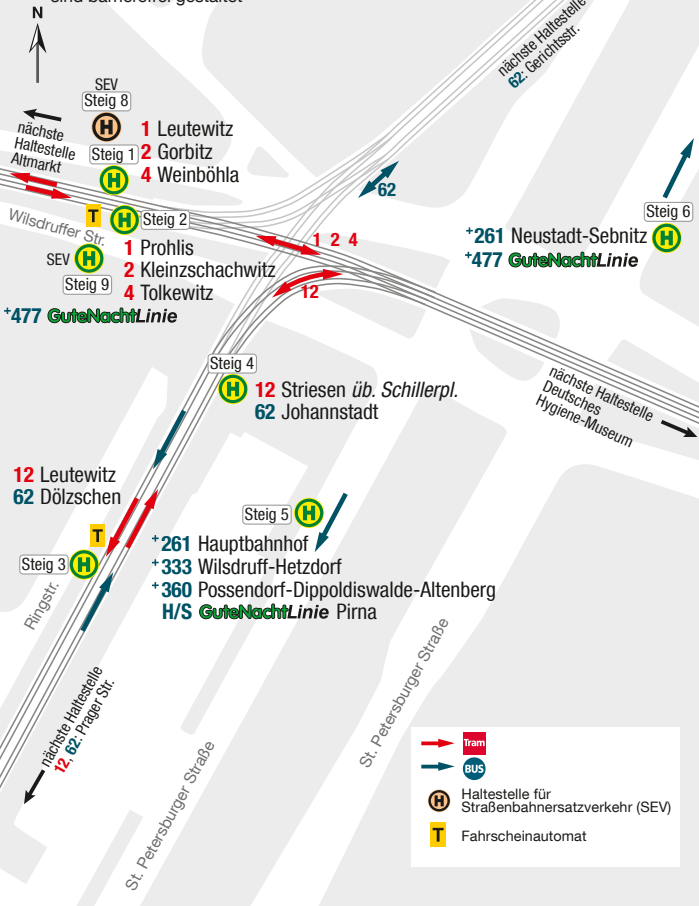

# Haltestellenübersicht Dresden Pirnaischer Platz

Die Haltestellen - außer SEV - sind barrierefrei gestaltet

- SEV Steig 8
- H** 1 Leutewitz
- Steig 1 **H** 2 Gorbitz
- H** 4 Weinböhma
- Steig 2 **H**
- 1 Prohlis
- 2 Kleinzschachwitz
- 4 Tolkewitz
- SEV **H**
- Steig 9
- +477 **GuteNacht** Linie

- Steig 4 **H** 12 Striesen üb. Schillerpl.
- 62 Johannstadt
- 12 Leutewitz
- 62 Dölzschen
- Steig 3 **H**
- Steig 5 **H**
- +261 Hauptbahnhof
- +333 Wilsdruff-Hetzdorf
- +360 Possendorf-Dippoldiswalde-Altenberg
- H/S **GuteNacht** Linie Pirna

- +261 Neustadt-Sebnitz **H**
- +477 **GuteNacht** Linie
- Steig 6 **H**

	Tram
	BUS
	Haltestelle für Straßenbahnverkehr (SEV)
	Fahrscheinautomat