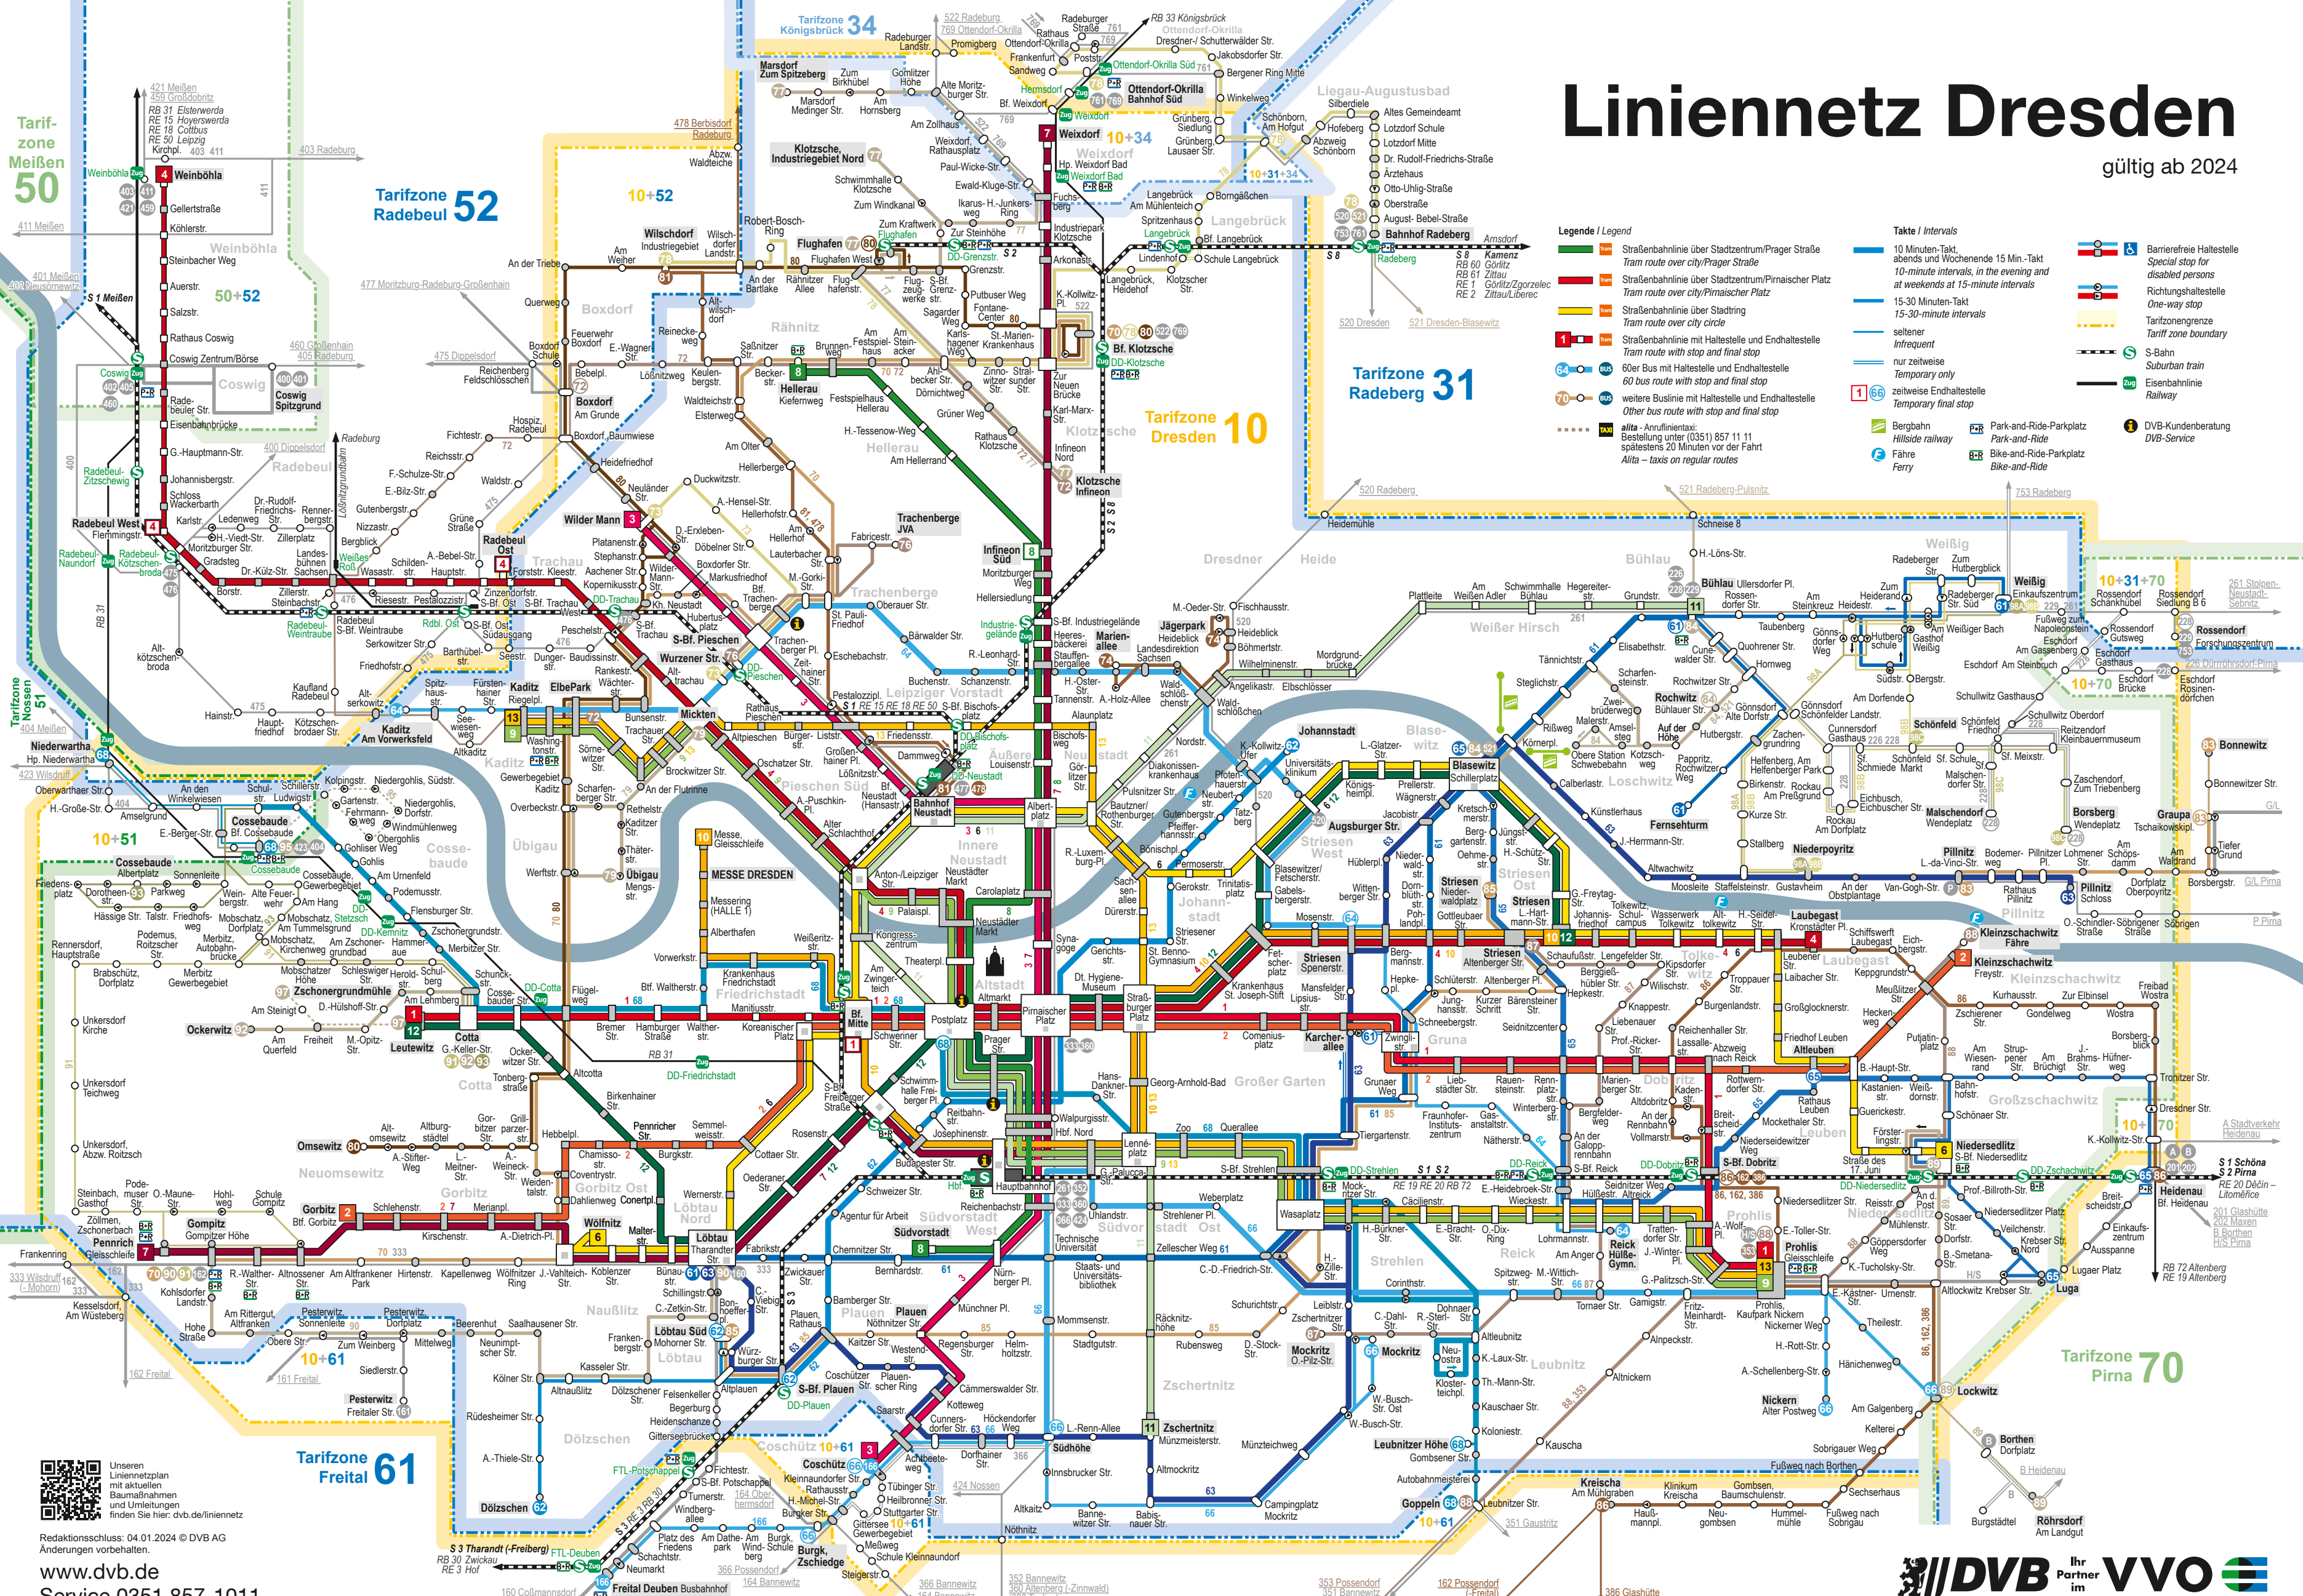

Linienetz Dresden

gültig ab 2024

Takte / Intervals

- 10 Minuten-Takt
- 10-Minuten-Intervalle, abends und Wochenende 15 Min.-Takt
- 15-30 Minuten-Takt
- seltener
- Infrequent
- 60er Bus mit Haltestelle und Endhaltestelle
- weitere Buslinie mit Haltestelle und Endhaltestelle

Sonderleistungen / Special Services

- Barrierefreie Haltestelle
- Special stop for disabled persons
- Richtungshaltestelle
- One-way stop
- Tarifzonen
- S-Bahn
- Suburban train
- Eisenbahnlinie
- Railway
- DVB-Kundenberatung
- DVB-Service

Redaktionschluss: 04.01.2024 © DVB AG
www.dvb.de
Service 0351 857-1011