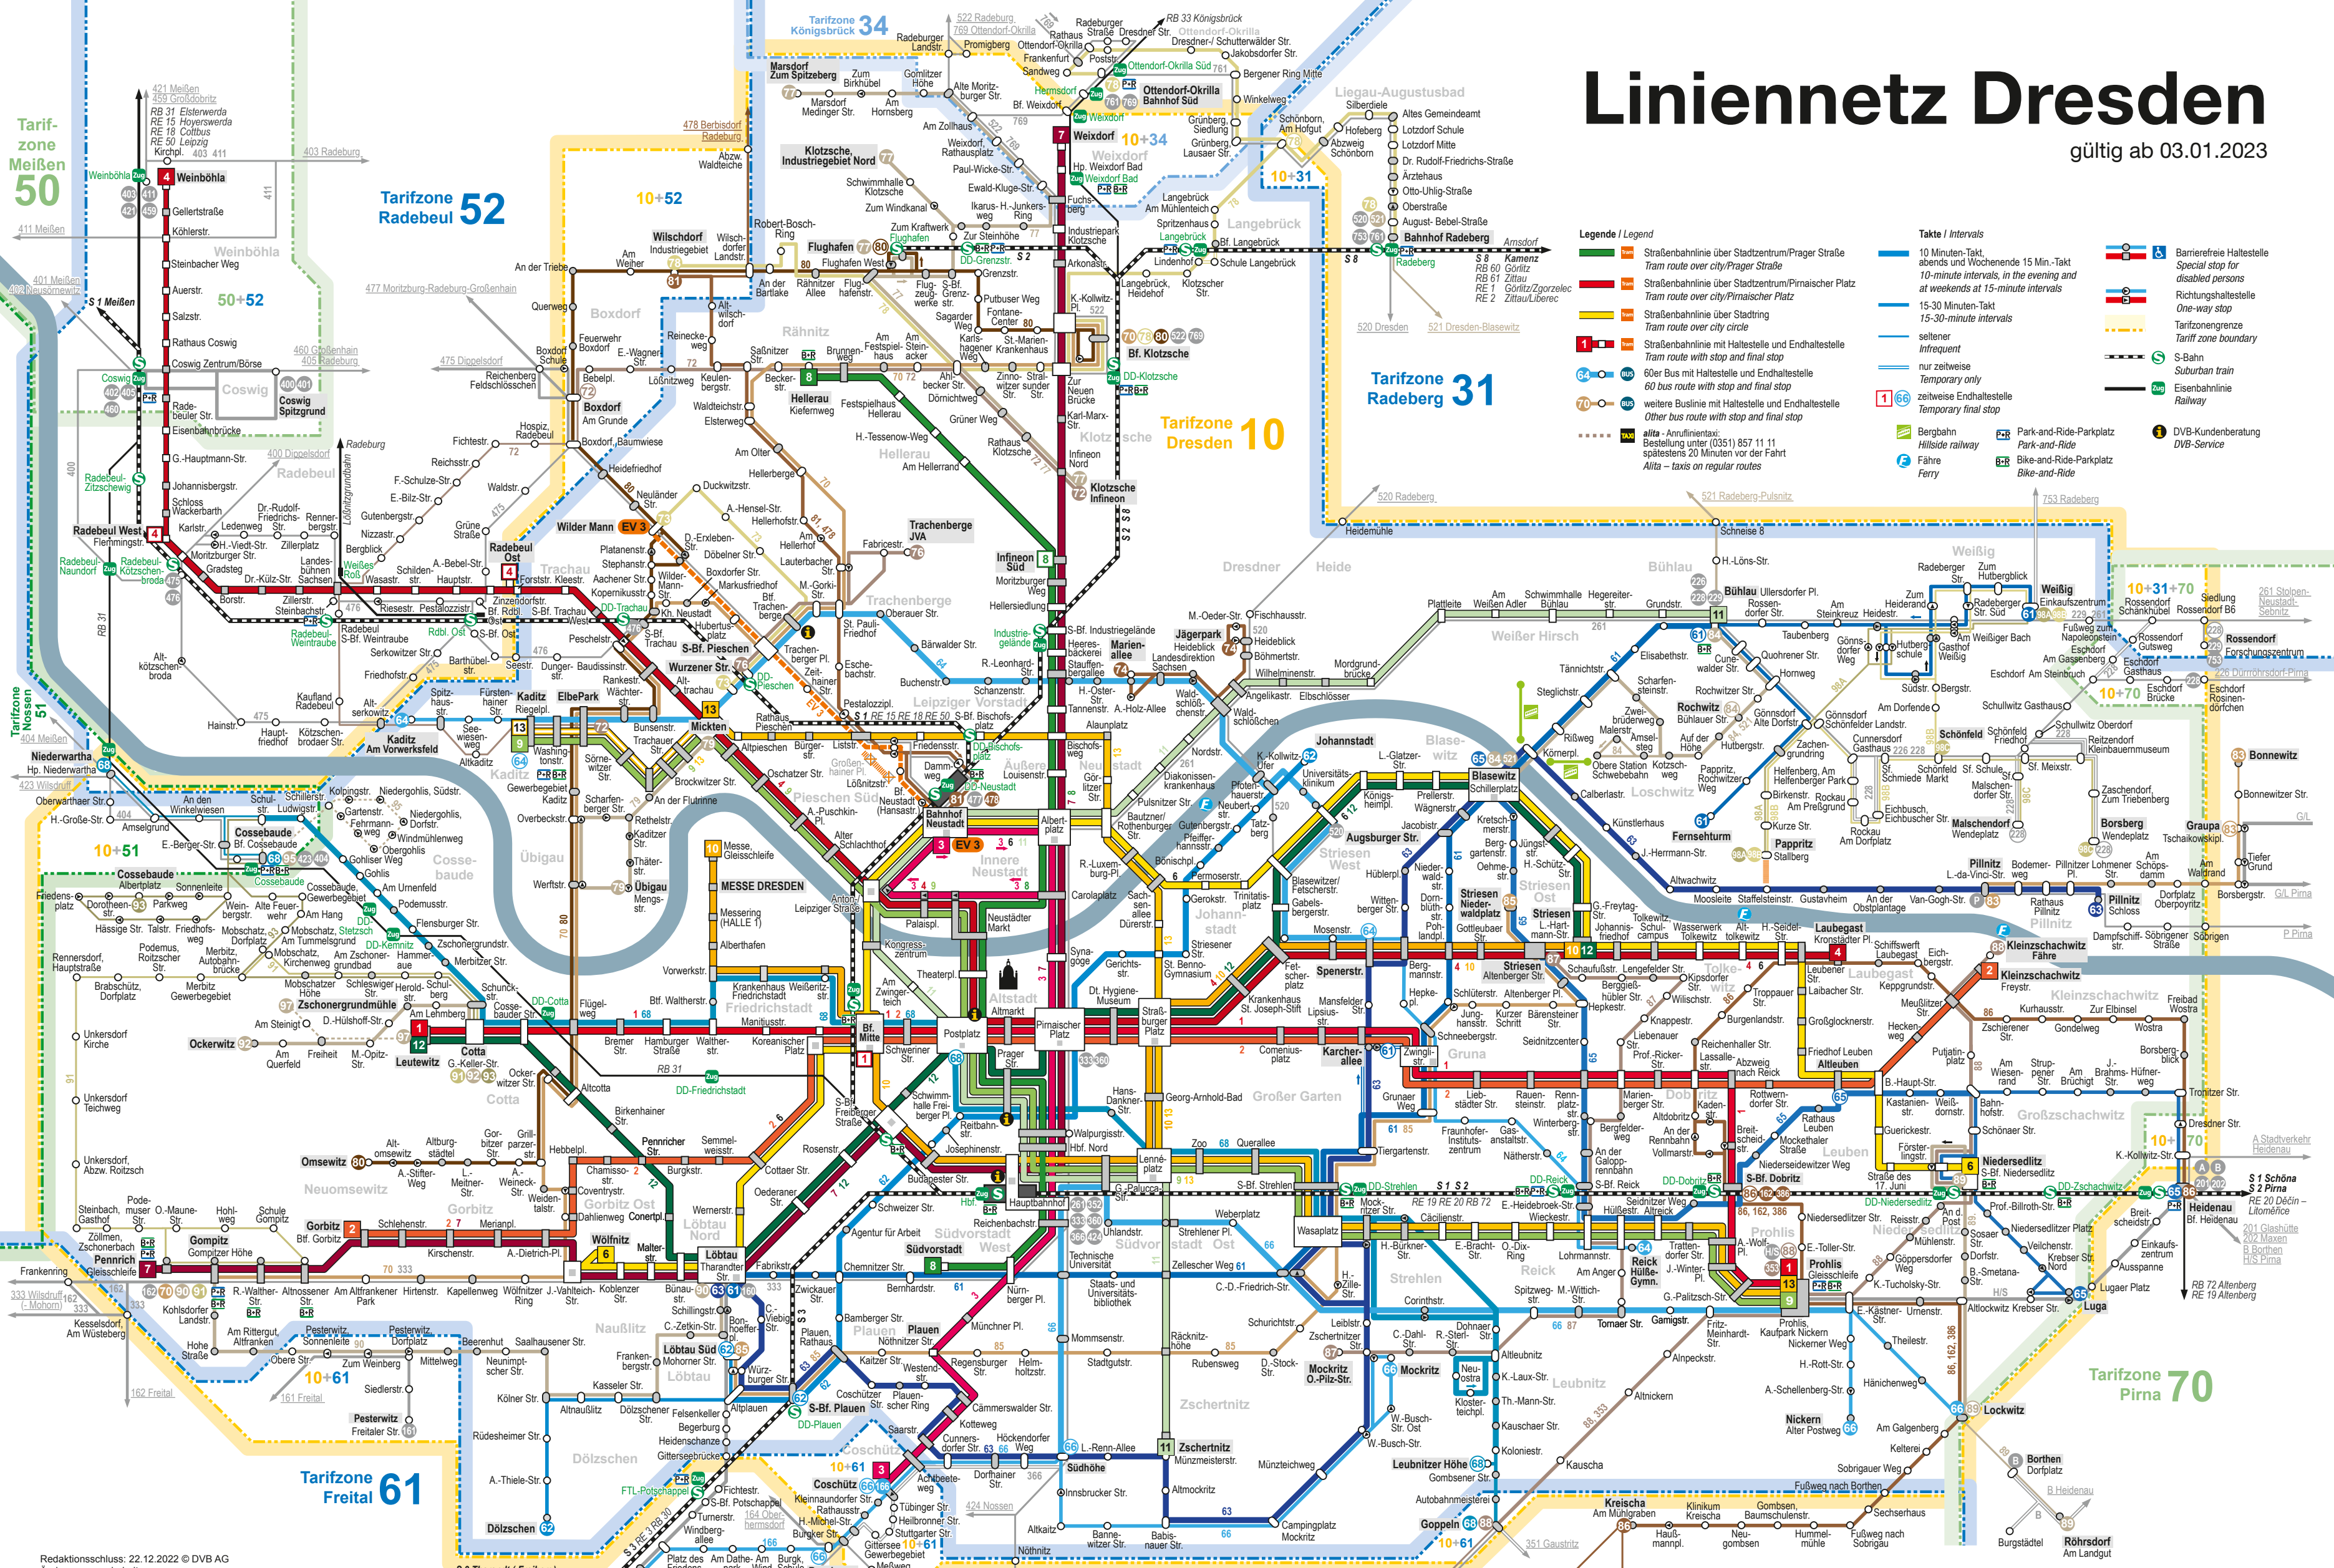

Linienetz Dresden

gültig ab 03.01.2023

- Legende / Legend**
- Straßenbahnlinie über Stadtzentrum/Prager Straße
 - Straßenbahnlinie über Stadtzentrum/Pirnaischer Platz
 - Straßenbahnlinie über Stadtring
 - Straßenbahnlinie mit Haltestelle und Endhaltestelle
 - 60er Bus mit Haltestelle und Endhaltestelle
 - weitere Buslinie mit Haltestelle und Endhaltestelle
 - Alta - Anrufnummer: 0351 857 11 11
- Takte / Intervals**
- 10 Minuten-Takt
 - 10-Minuten-Takt, abends und Wochenende 15 Min.-Takt
 - 15-30 Minuten-Takt
 - seltener
 - 60er Bus mit Haltestelle und Endhaltestelle
 - weitere Buslinie mit Haltestelle und Endhaltestelle
- Barrierefreie Haltestelle**
- Special stop for disabled persons
 - Richtungshaltestelle
 - One-way stop
 - Barrierefreie Haltestelle
- sonstige**
- S-Bahn
 - Suburban train
 - Eisenbahnlinie
 - Railway
 - DVB-Kundenberatung
 - DVB-Service
- andere**
- Bergbahn
 - Hillside railway
 - Fähre
 - Ferry
 - Park-and-Ride-Parkplatz
 - Bike-and-Ride-Parkplatz