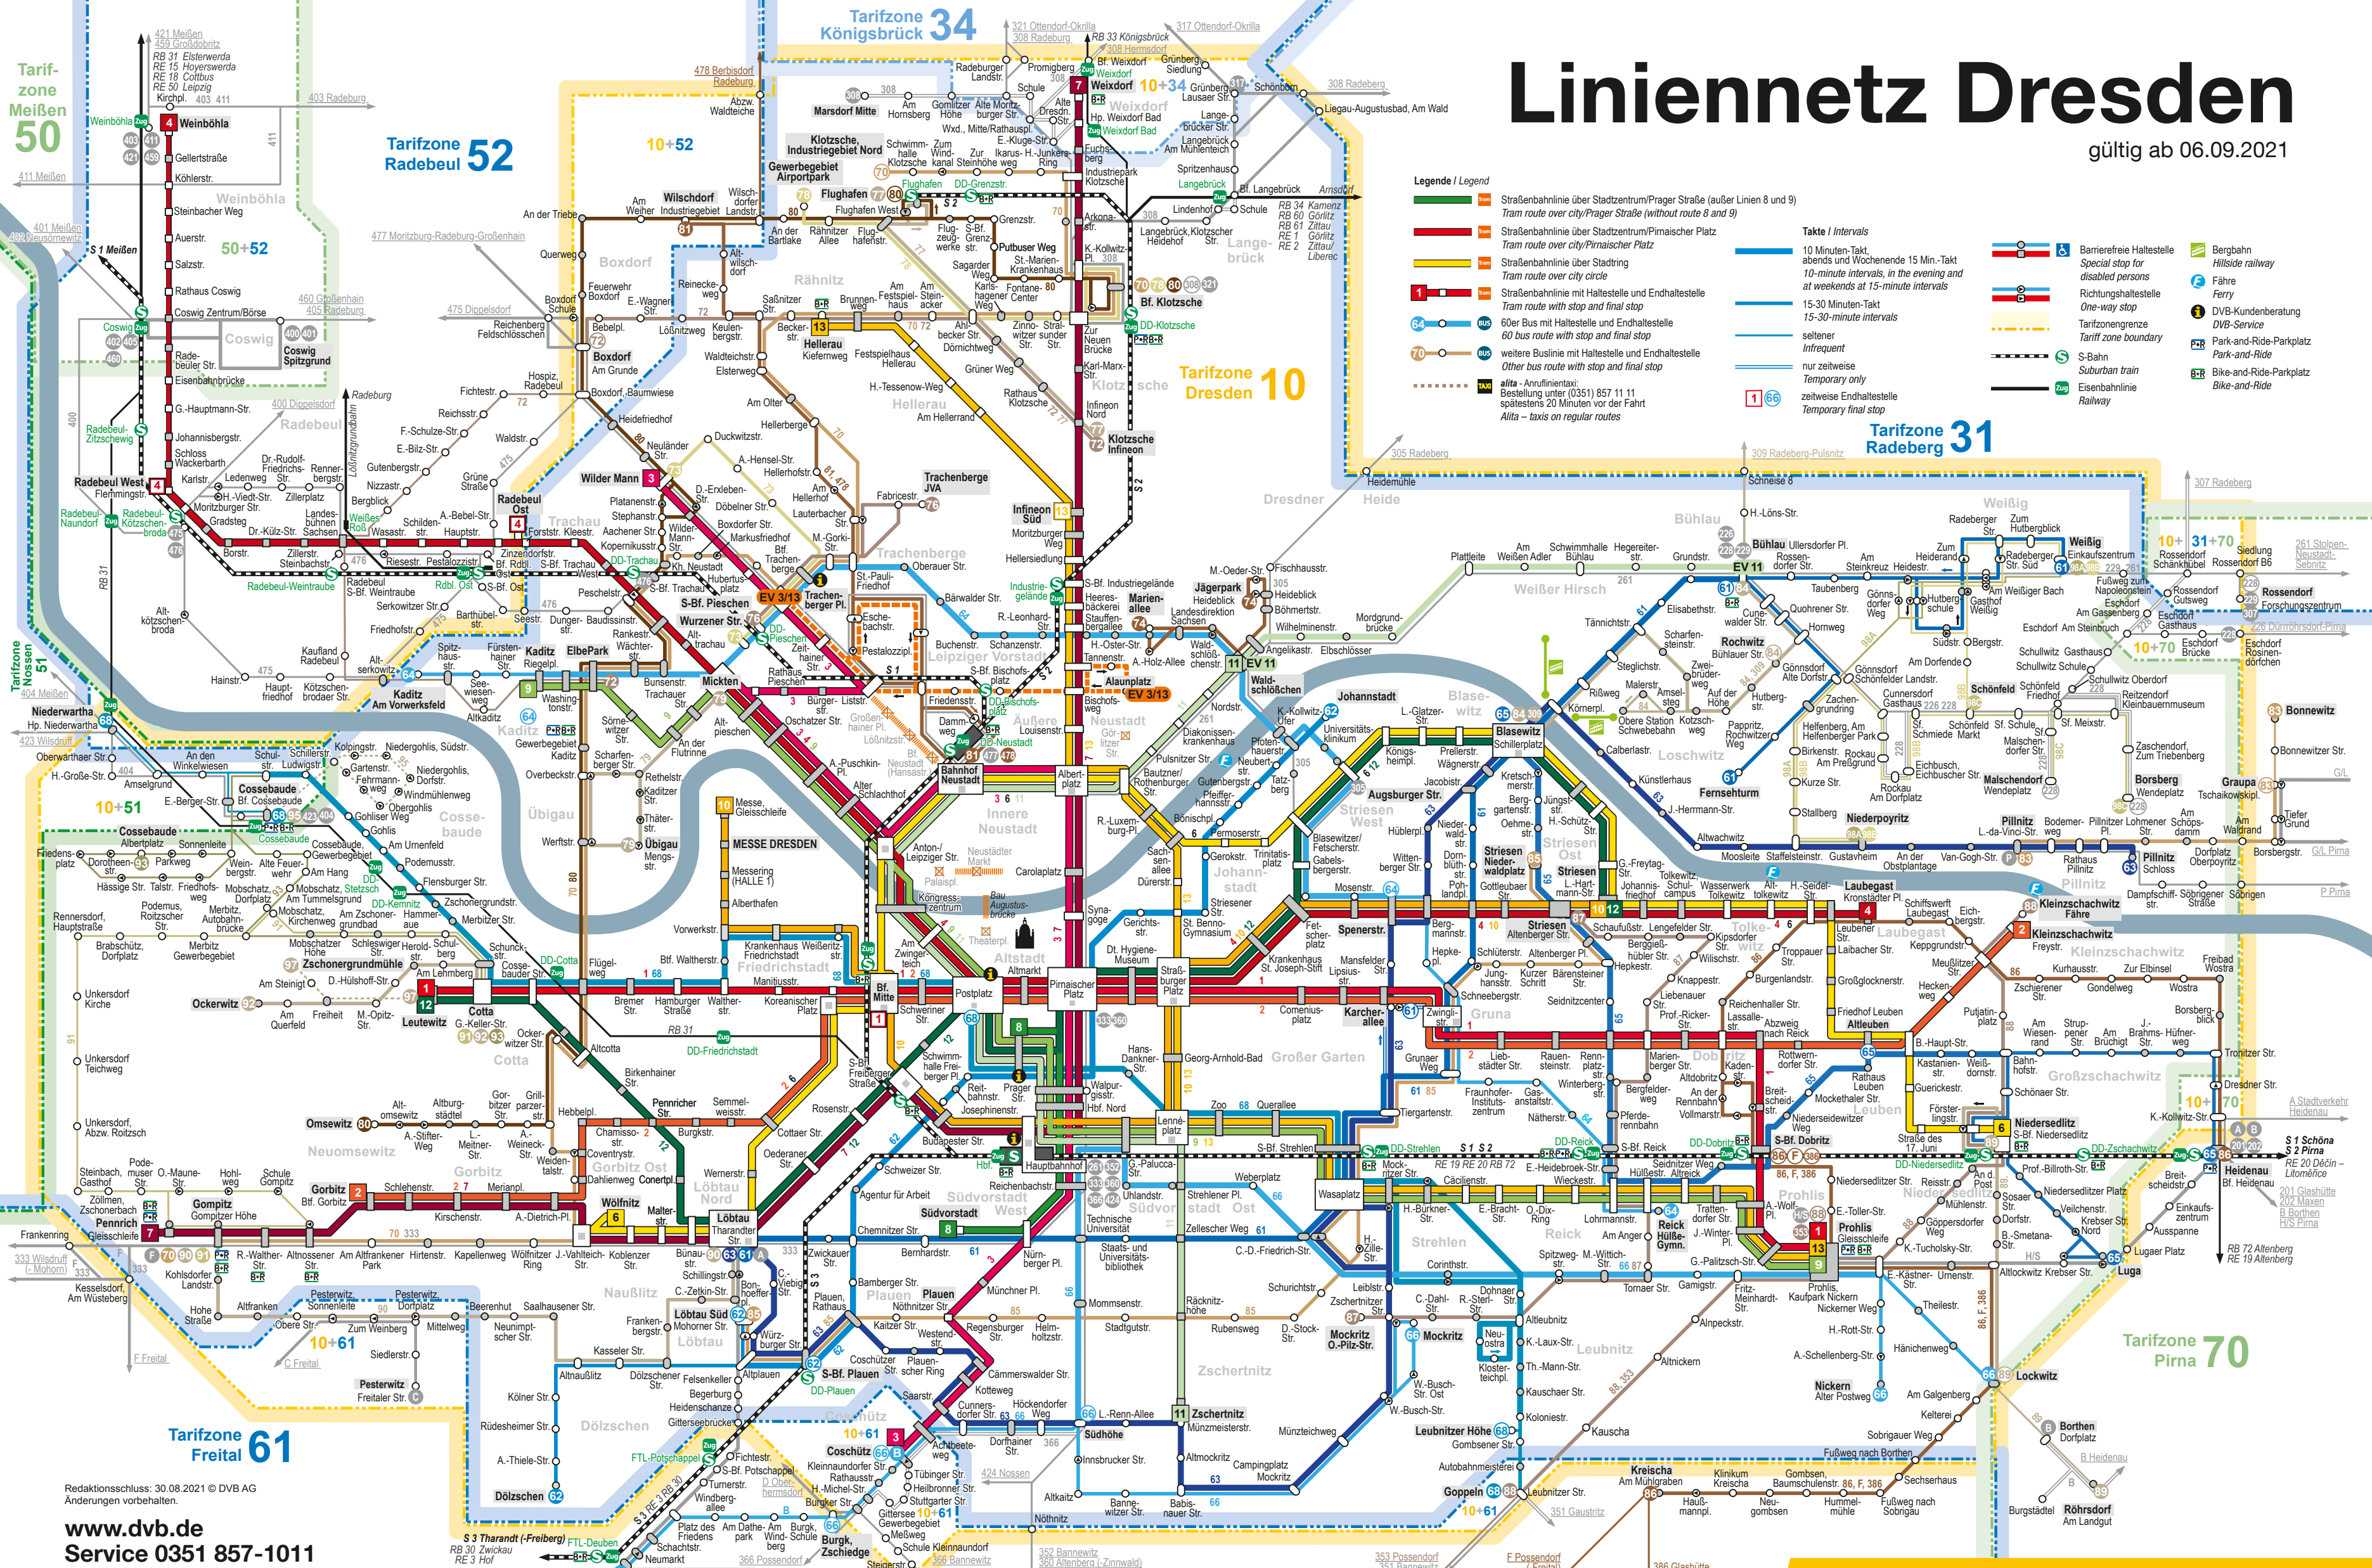

Linienetz Dresden

gültig ab 06.09.2021

- Legende / Legend**
- Straßenbahnlinie über Stadtzentrum/Prager Straße (außer Linien 8 und 9)
 - Straßenbahnlinie über Stadtzentrum/Primaischer Platz
 - Straßenbahnlinie über Stadtring
 - Straßenbahnlinie über city circle
 - Straßenbahnlinie mit Haltestelle und Endhaltestelle
 - Tram route with stop and final stop
 - weitere Buslinie mit Haltestelle und Endhaltestelle
 - Other bus route with stop and final stop
 - alita - Anrufbestellung unter (0351) 857 11 11 spätestens 20 Minuten vor der Fahrt
 - alita - taxis on regular routes

- Takte / Intervals**
- 10 Minuten-Takt, abends und Wochenende 15 Min.-Takt
 - 10-minute intervals, in the evening and at weekends at 15-minute intervals
 - 15-30 Minuten-Takt
 - 15-30-minute intervals
 - 60er Bus mit Haltestelle und Endhaltestelle
 - 60 bus route with stop and final stop
 - nur zeitweise
 - Temporary only
 - zeitweise Endhaltestelle
 - Temporary final stop

- Barrierefreie Haltestelle
- Special stop for disabled persons
- Richtungshaltestelle
- One-way stop
- Tarifzonengrenze
- Tariff zone boundary
- S-Bahn
- Suburban train
- Eisenbahnlinie
- Railway
- Bergbahn
- Hillside railway
- Fähre
- Ferry
- DVB-Kundenberatung
- DVB-Service
- Park-and-Ride-Parkplatz
- Park-and-Ride
- Bike-and-Ride-Parkplatz
- Bike-and-Ride