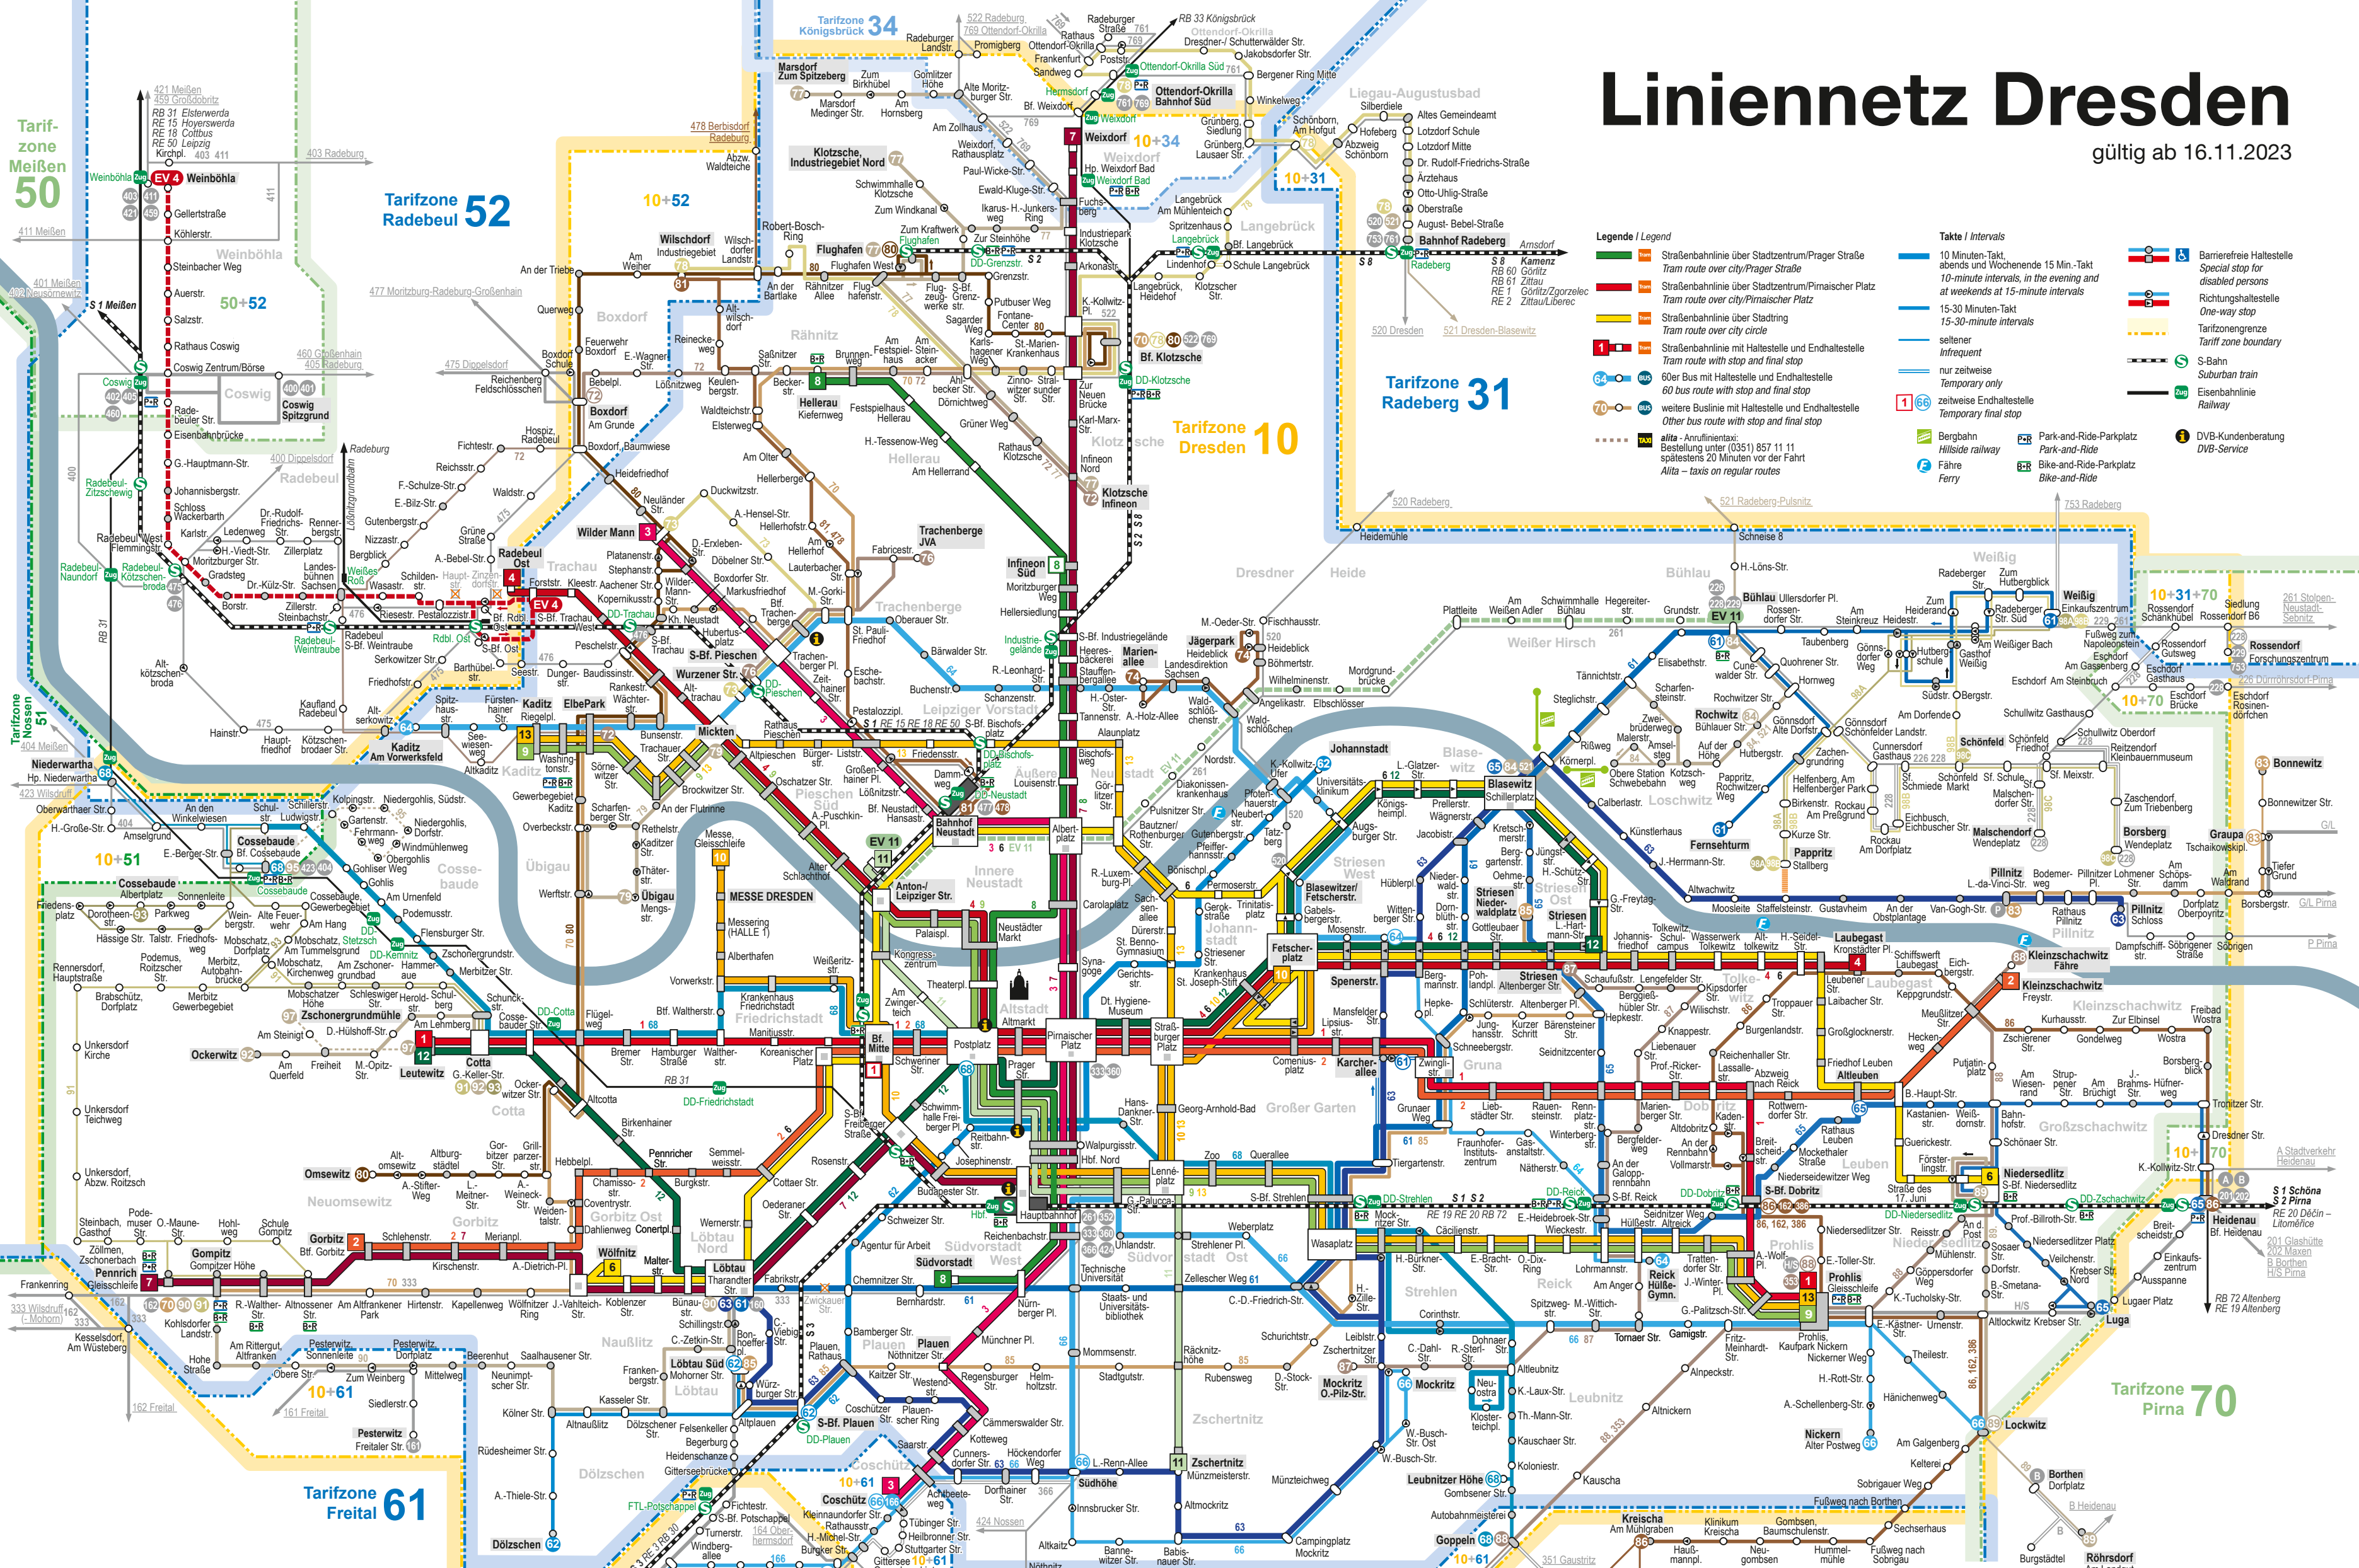

# Linienetz Dresden

gültig ab 16.11.2023

Redaktionsschluss: 30.10.2023 © DVB AG  
Änderungen vorbehalten.  
www.dvb.de  
Service 0351 857-1011