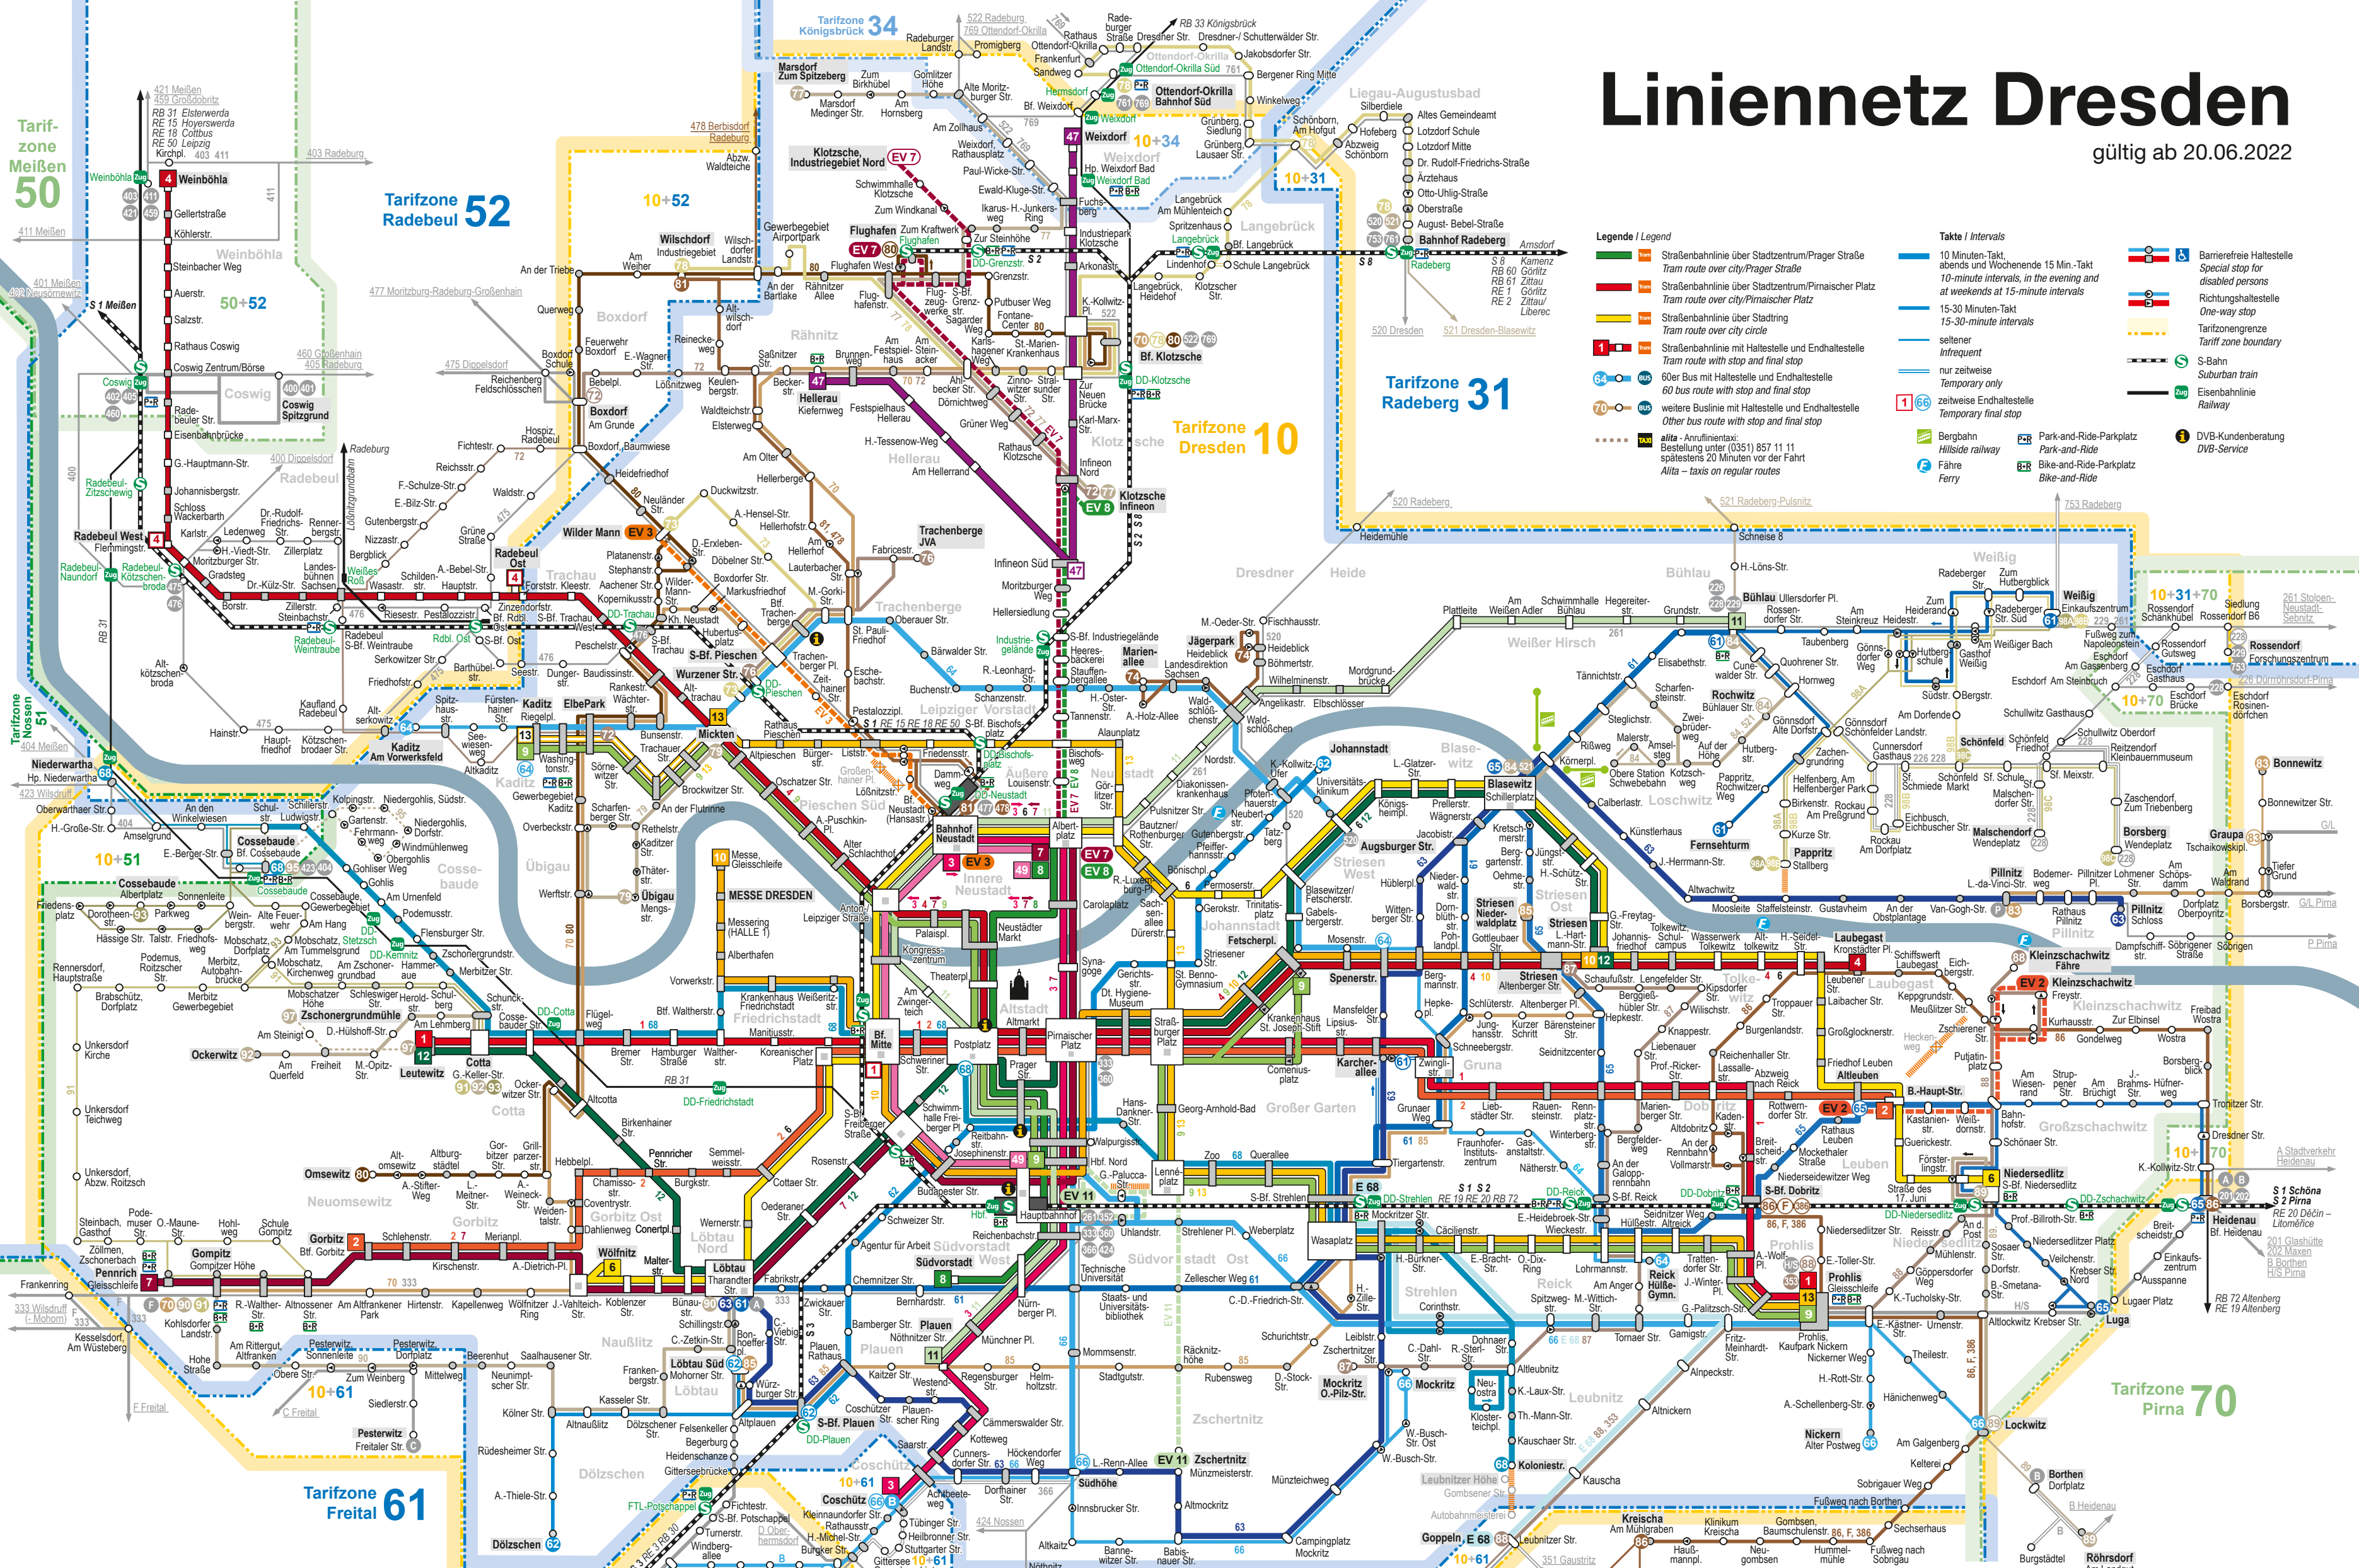

Linienetz Dresden

gültig ab 20.06.2022

Legende / Legend

Takte / Intervals

- 10 Minuten-Takt
- 10-minute intervals, in the evening and at weekends at 15-minute intervals
- 15-30 Minuten-Takt
- 15-30-minute intervals
- seltener
- Infrequent
- nur zeitweise
- Temporary only
- zeitweise Endhaltestelle
- Temporary final stop

Barrierefreie Haltestelle

- Special stop for disabled persons
- Richtungshaltestelle
- One-way stop
- Tarifzonen
- S-Bahn
- Suburban train
- Eisenbahnlinie
- Railway
- DVB-Kundenberatung
- DVB-Service