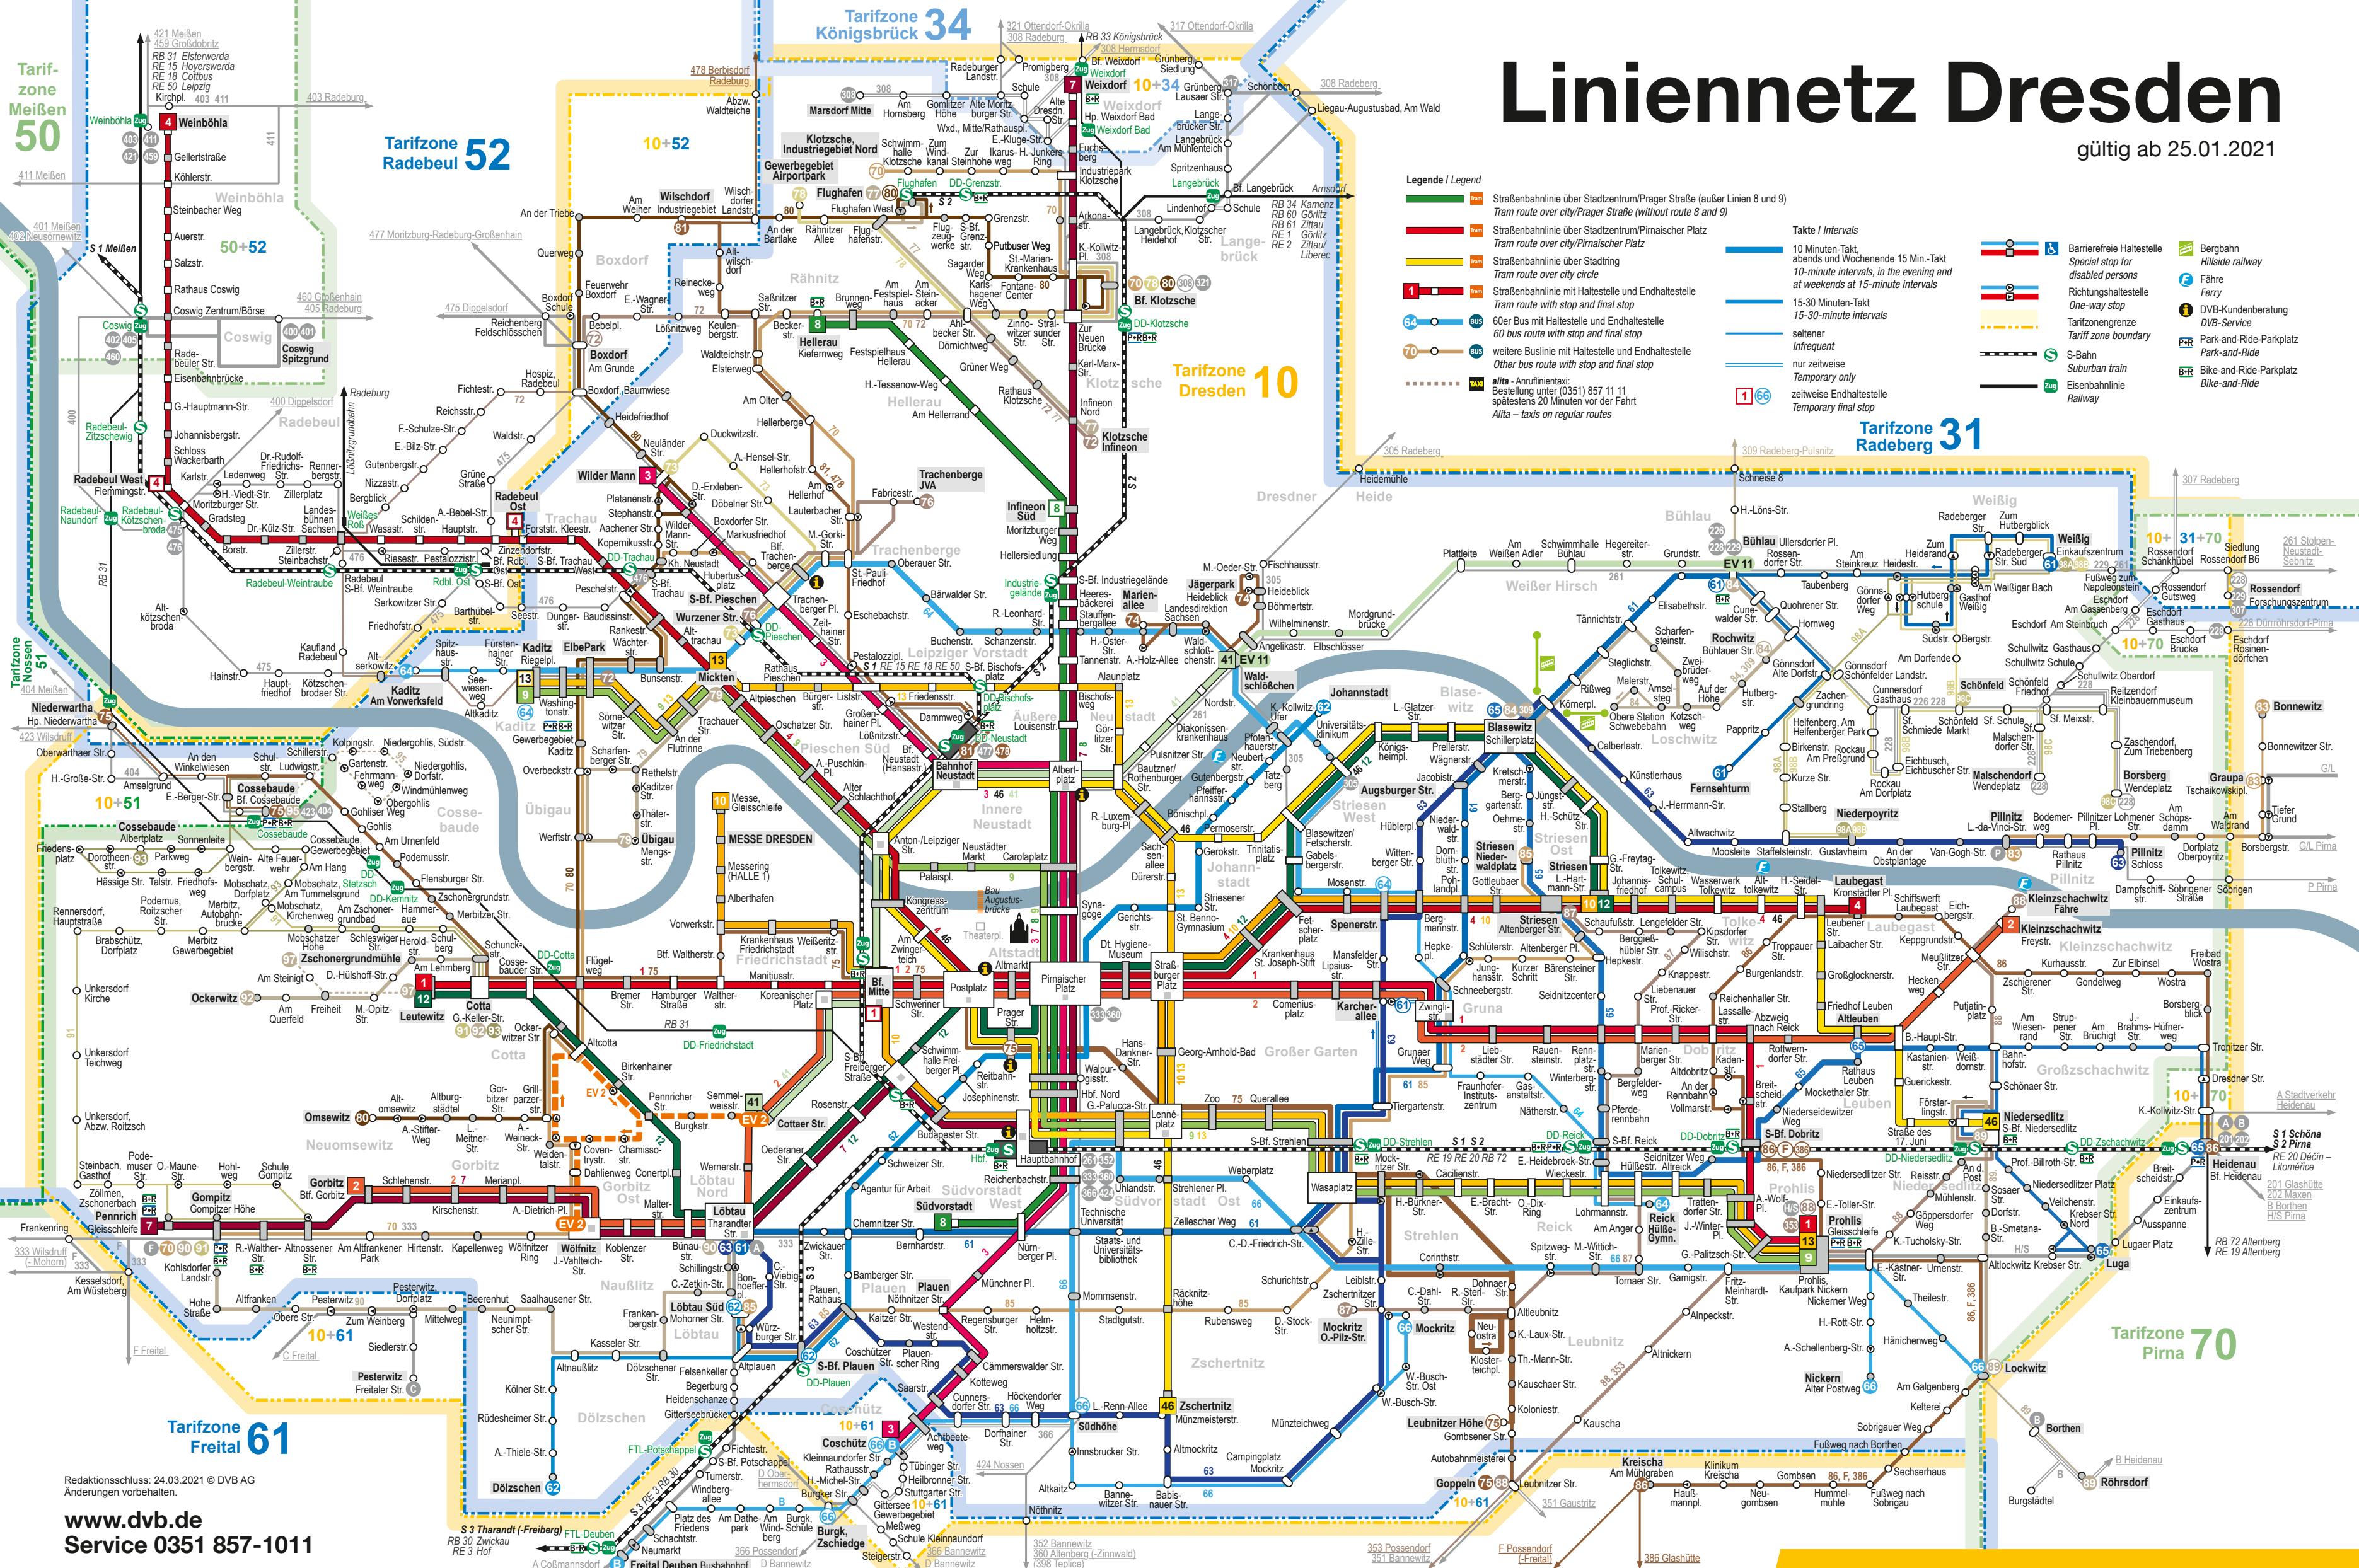

Linienetz Dresden

gültig ab 25.01.2021

Legende / Legend

- Straßenbahnlinie über Stadtzentrum/Prager Straße (außer Linien 8 und 9)
- Straßenbahnlinie über Stadtzentrum/Pirnaischer Platz
- Straßenbahnlinie über Stadtring
- Straßenbahnlinie mit Haltestelle und Endhaltestelle
- weitere Buslinie mit Haltestelle und Endhaltestelle
- Alita - Anrufmitbestellung

Takte / Intervals

- 10 Minuten-Takt, abends und Wochenende 15 Min.-Takt
- 15-30 Minuten-Takt
- 60er Bus mit Haltestelle und Endhaltestelle
- seltener / infrequent
- nur zeitweise / Temporary only
- zeitweise Endhaltestelle / Temporary final stop

Barrierefreie Haltestelle / Special stop for disabled persons

- Richtingshaltestelle / One-way stop
- Tarifzonenengrenze / Tariff zone boundary
- S-Bahn / Suburban train
- Eisenbahnlinie / Railway

Bergbahn / Hillside railway