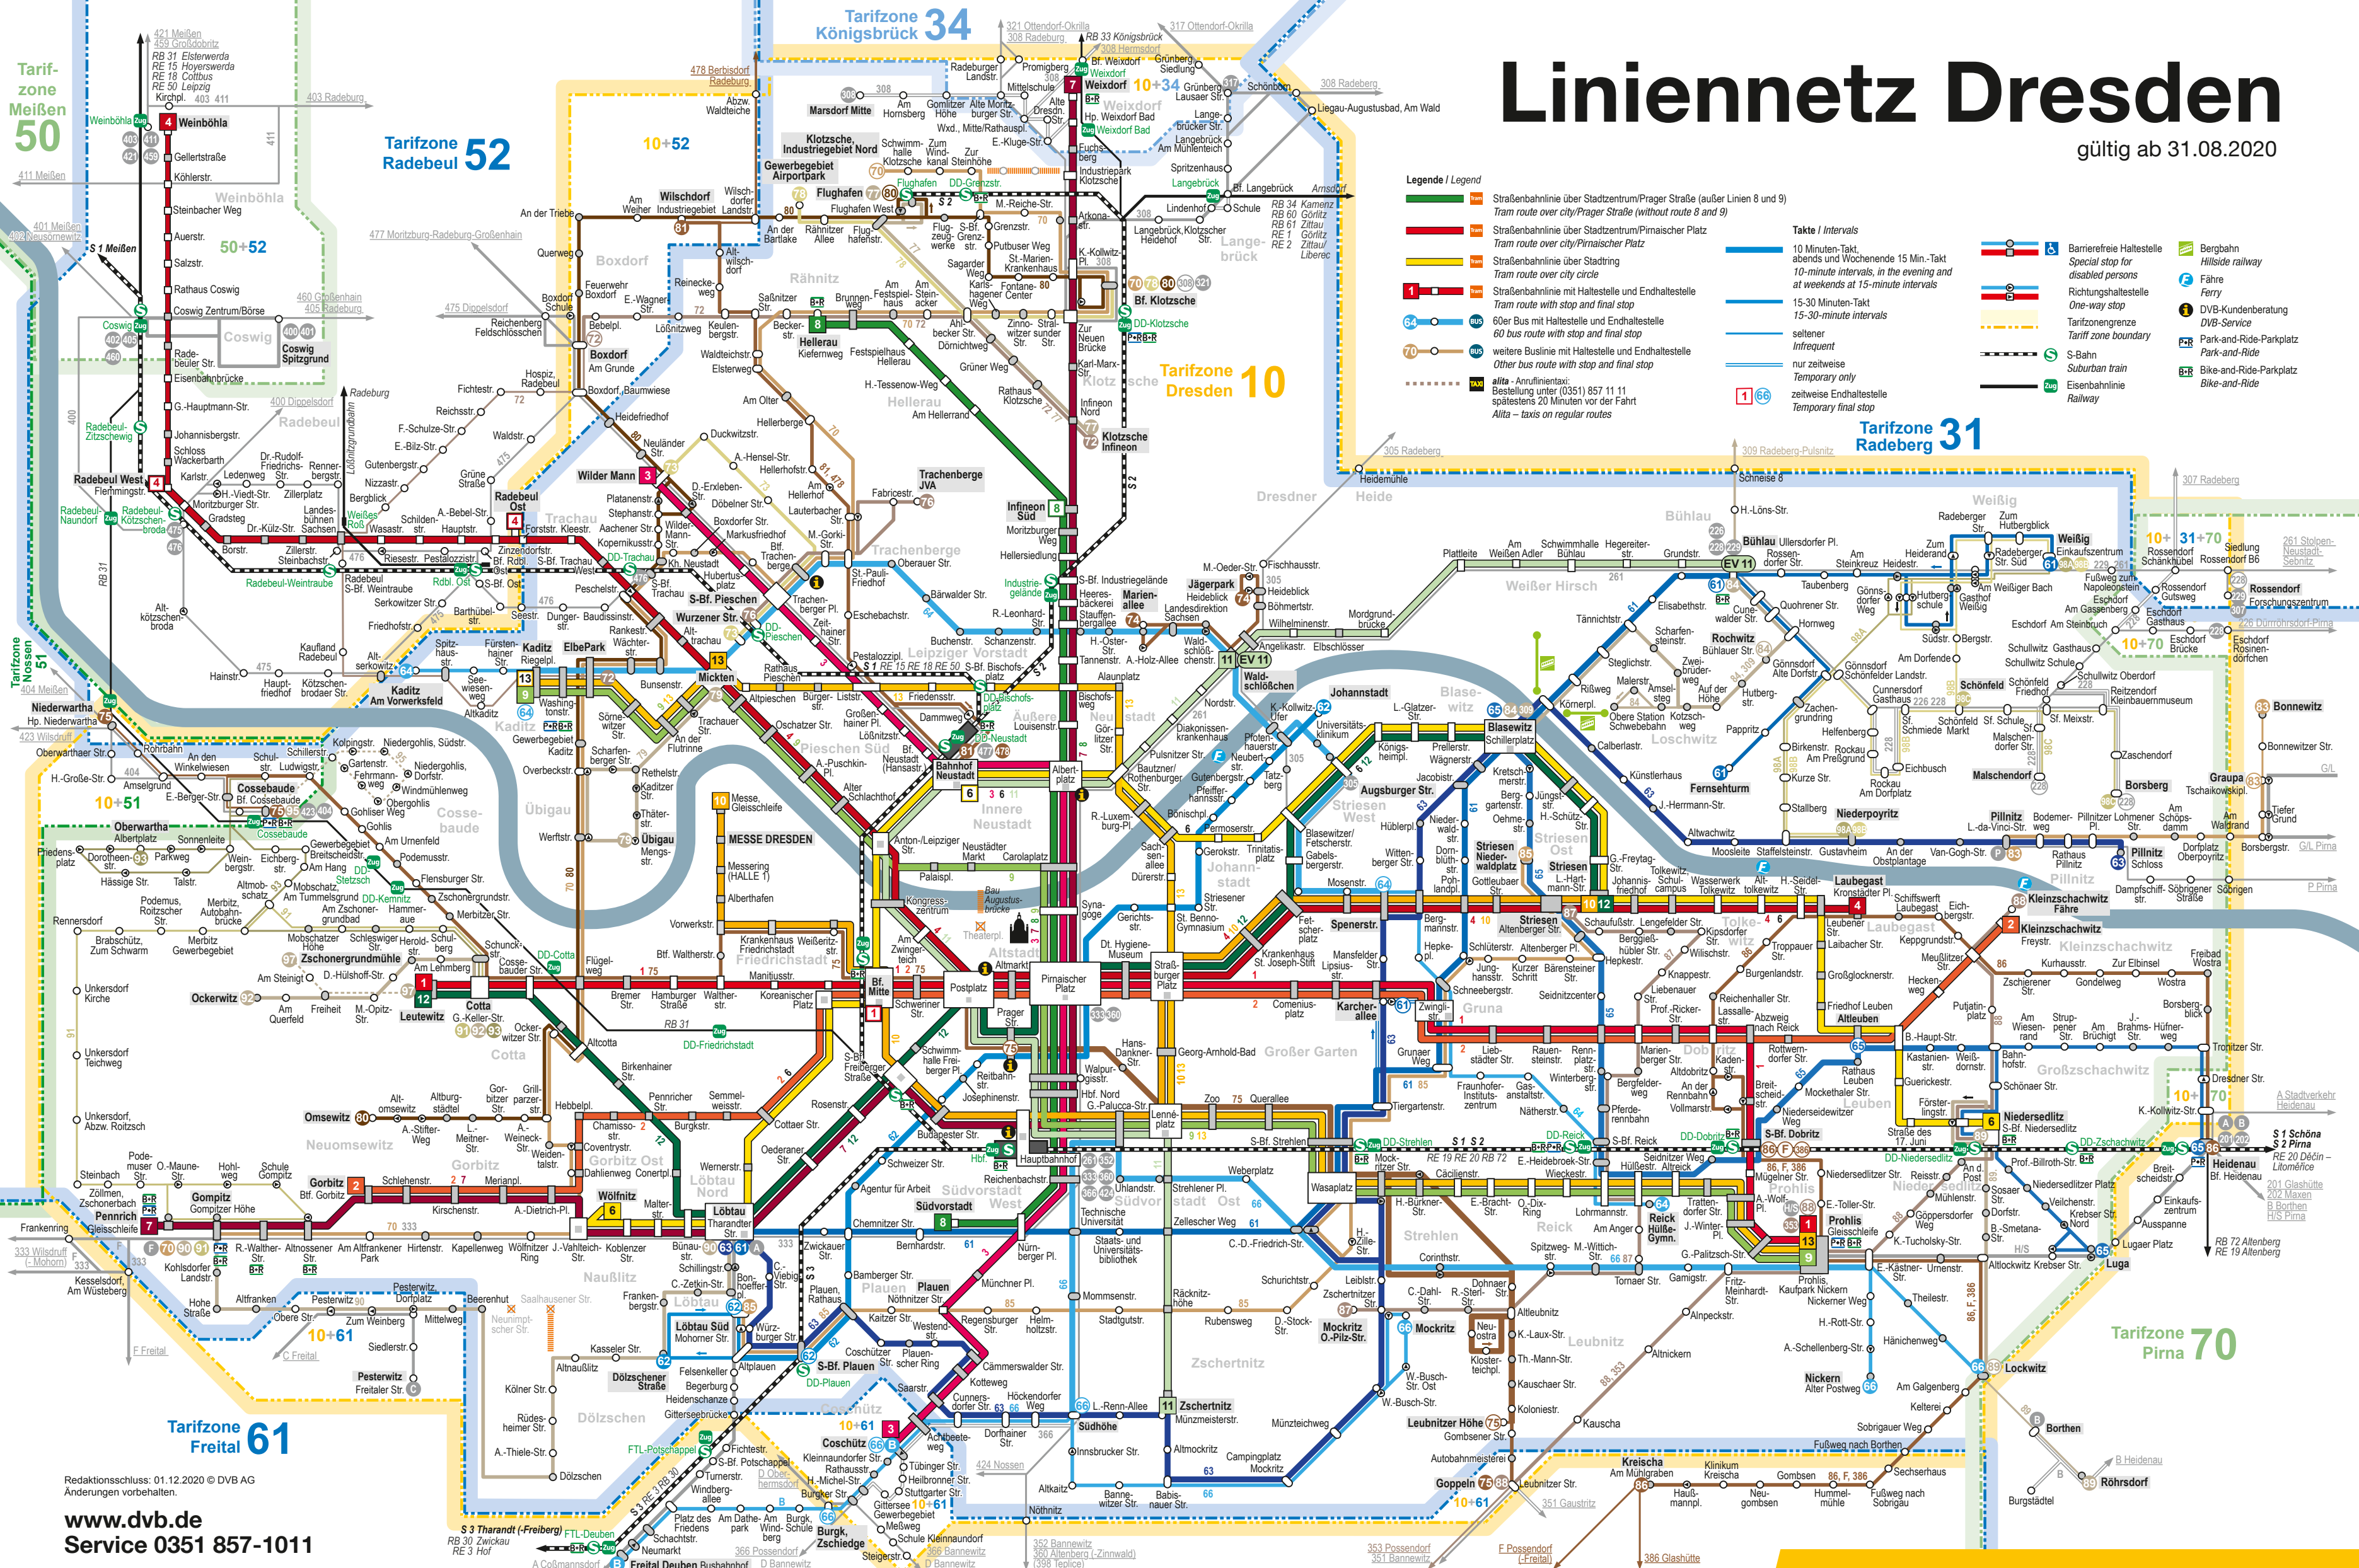

Linienetz Dresden

gültig ab 31.08.2020

- Legende / Legend**
- Straßenbahnlinie über Stadtzentrum/Prager Straße (außer Linien 8 und 9)
 - Straßenbahnlinie über Stadtzentrum/Pirnaischer Platz
 - Straßenbahnlinie über Stadtring
 - Straßenbahnlinie über Stadtring
 - Straßenbahnlinie mit Haltestelle und Endhaltestelle
 - 60er Bus mit Haltestelle und Endhaltestelle
 - weitere Buslinie mit Haltestelle und Endhaltestelle
 - Alita - Anrufbestellung
- Takte / Intervals**
- 10 Minuten-Takt, abends und Wochenende 15 Min.-Takt
 - 15-30 Minuten-Takt
 - 15-30 Minuten-Takt
 - seltener
 - nur zeitweise
 - zeitweise Endhaltestelle
- Other symbols:**
- Barrierefreie Haltestelle
 - Special stop for disabled persons
 - Richtungshaltestelle
 - Tarifzonenengrenze
 - S-Bahn
 - Suburban train
 - Eisenbahnlinie
 - Bergbahn
 - Fähre
 - DVB-Kundenberatung
 - Park-and-Ride-Parkplatz
 - Bike-and-Ride-Parkplatz