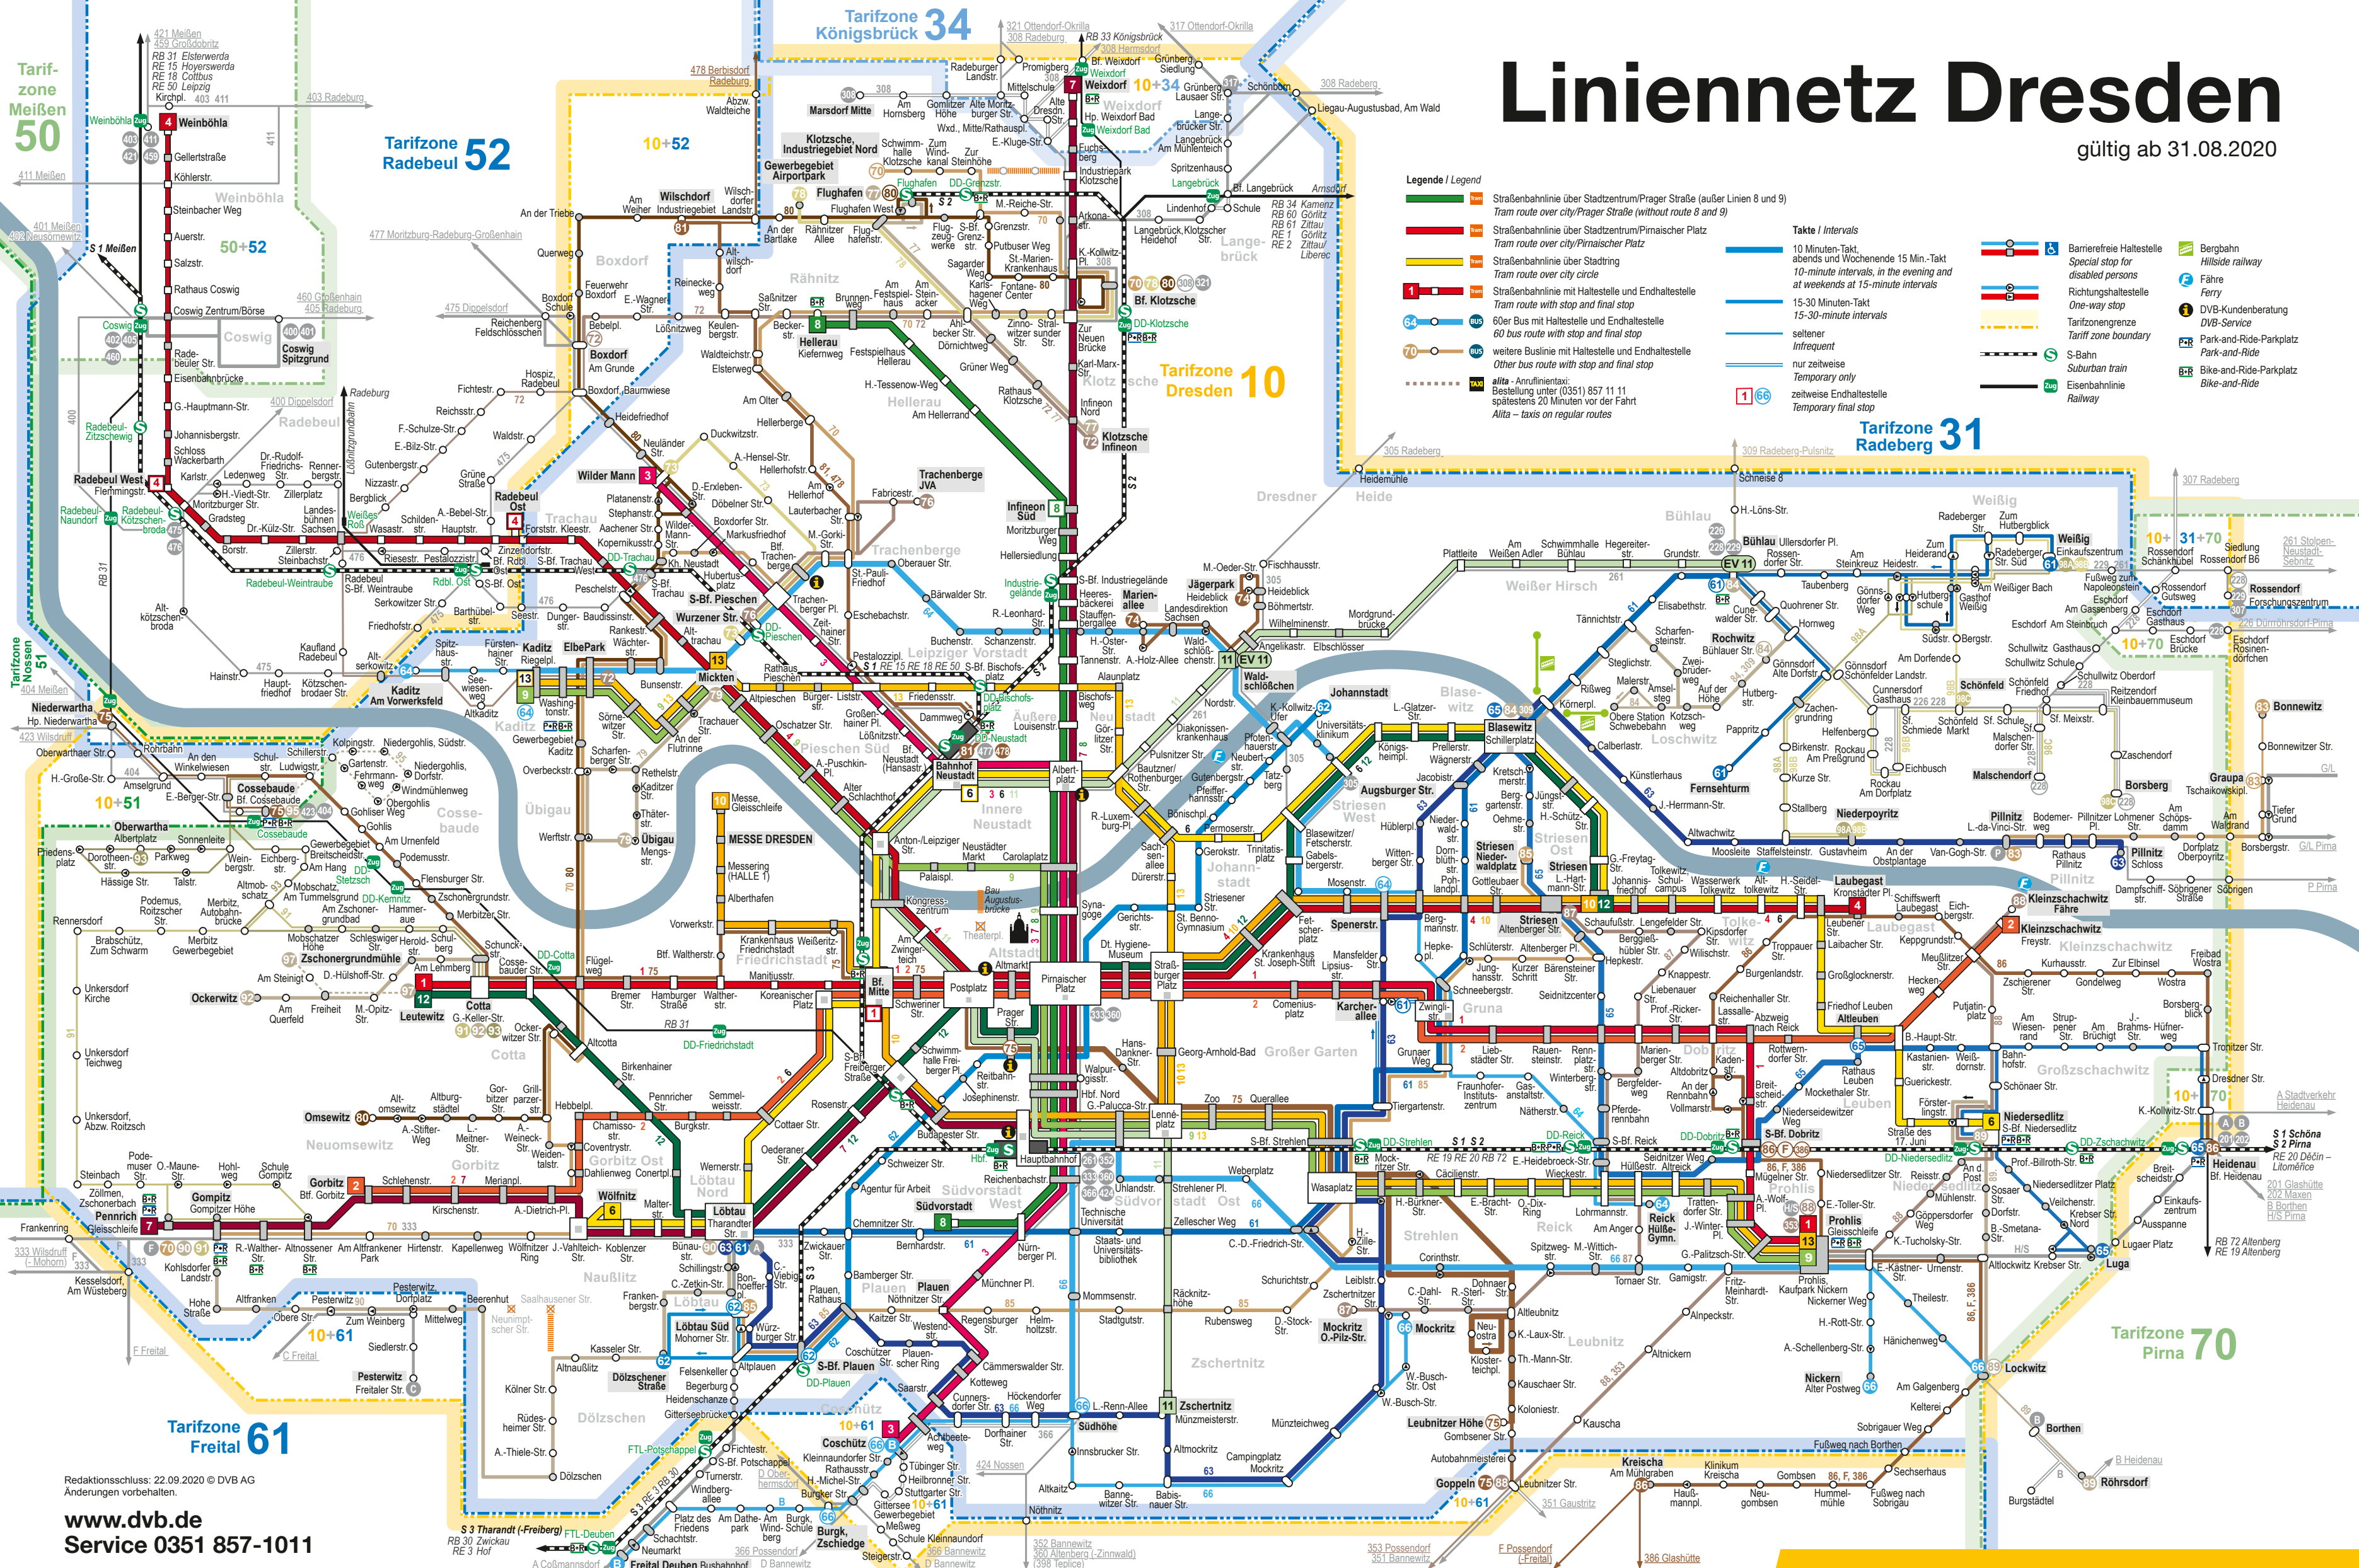

Linienetz Dresden

gültig ab 31.08.2020

- Legende / Legend**
- Straßenbahnlinie über Stadtzentrum/Prager Straße (außer Linien 8 und 9)
 - Straßenbahnlinie über Stadtzentrum/Pilsnaischer Platz
 - Straßenbahnlinie über Stadtring
 - Straßenbahnlinie mit Haltestelle und Endhaltestelle
 - weitere Buslinie mit Haltestelle und Endhaltestelle
 - Alita - Anrufbestellung
- Takte / Intervals**
- 10 Minuten-Takt, abends und Wochenende 15 Min.-Takt
 - 15-30 Minuten-Takt
 - 60er Bus mit Haltestelle und Endhaltestelle
 - Alita - Anrufbestellung
- Barrierefreie Haltestelle**
- Barrierefreie Haltestelle
 - Special stop for disabled persons
 - Richtungshaltestelle
 - Tarifzonenengrenze
 - S-Bahn
 - Suburban train
 - Eisenbahnlinie
- Bergbahn**
- Hillside railway
 - Fähre
 - Ferry
 - DVB-Kundenberatung
 - DVB-Service
 - Park-and-Ride-Parkplatz
 - Suburban train
 - Bike-and-Ride-Parkplatz