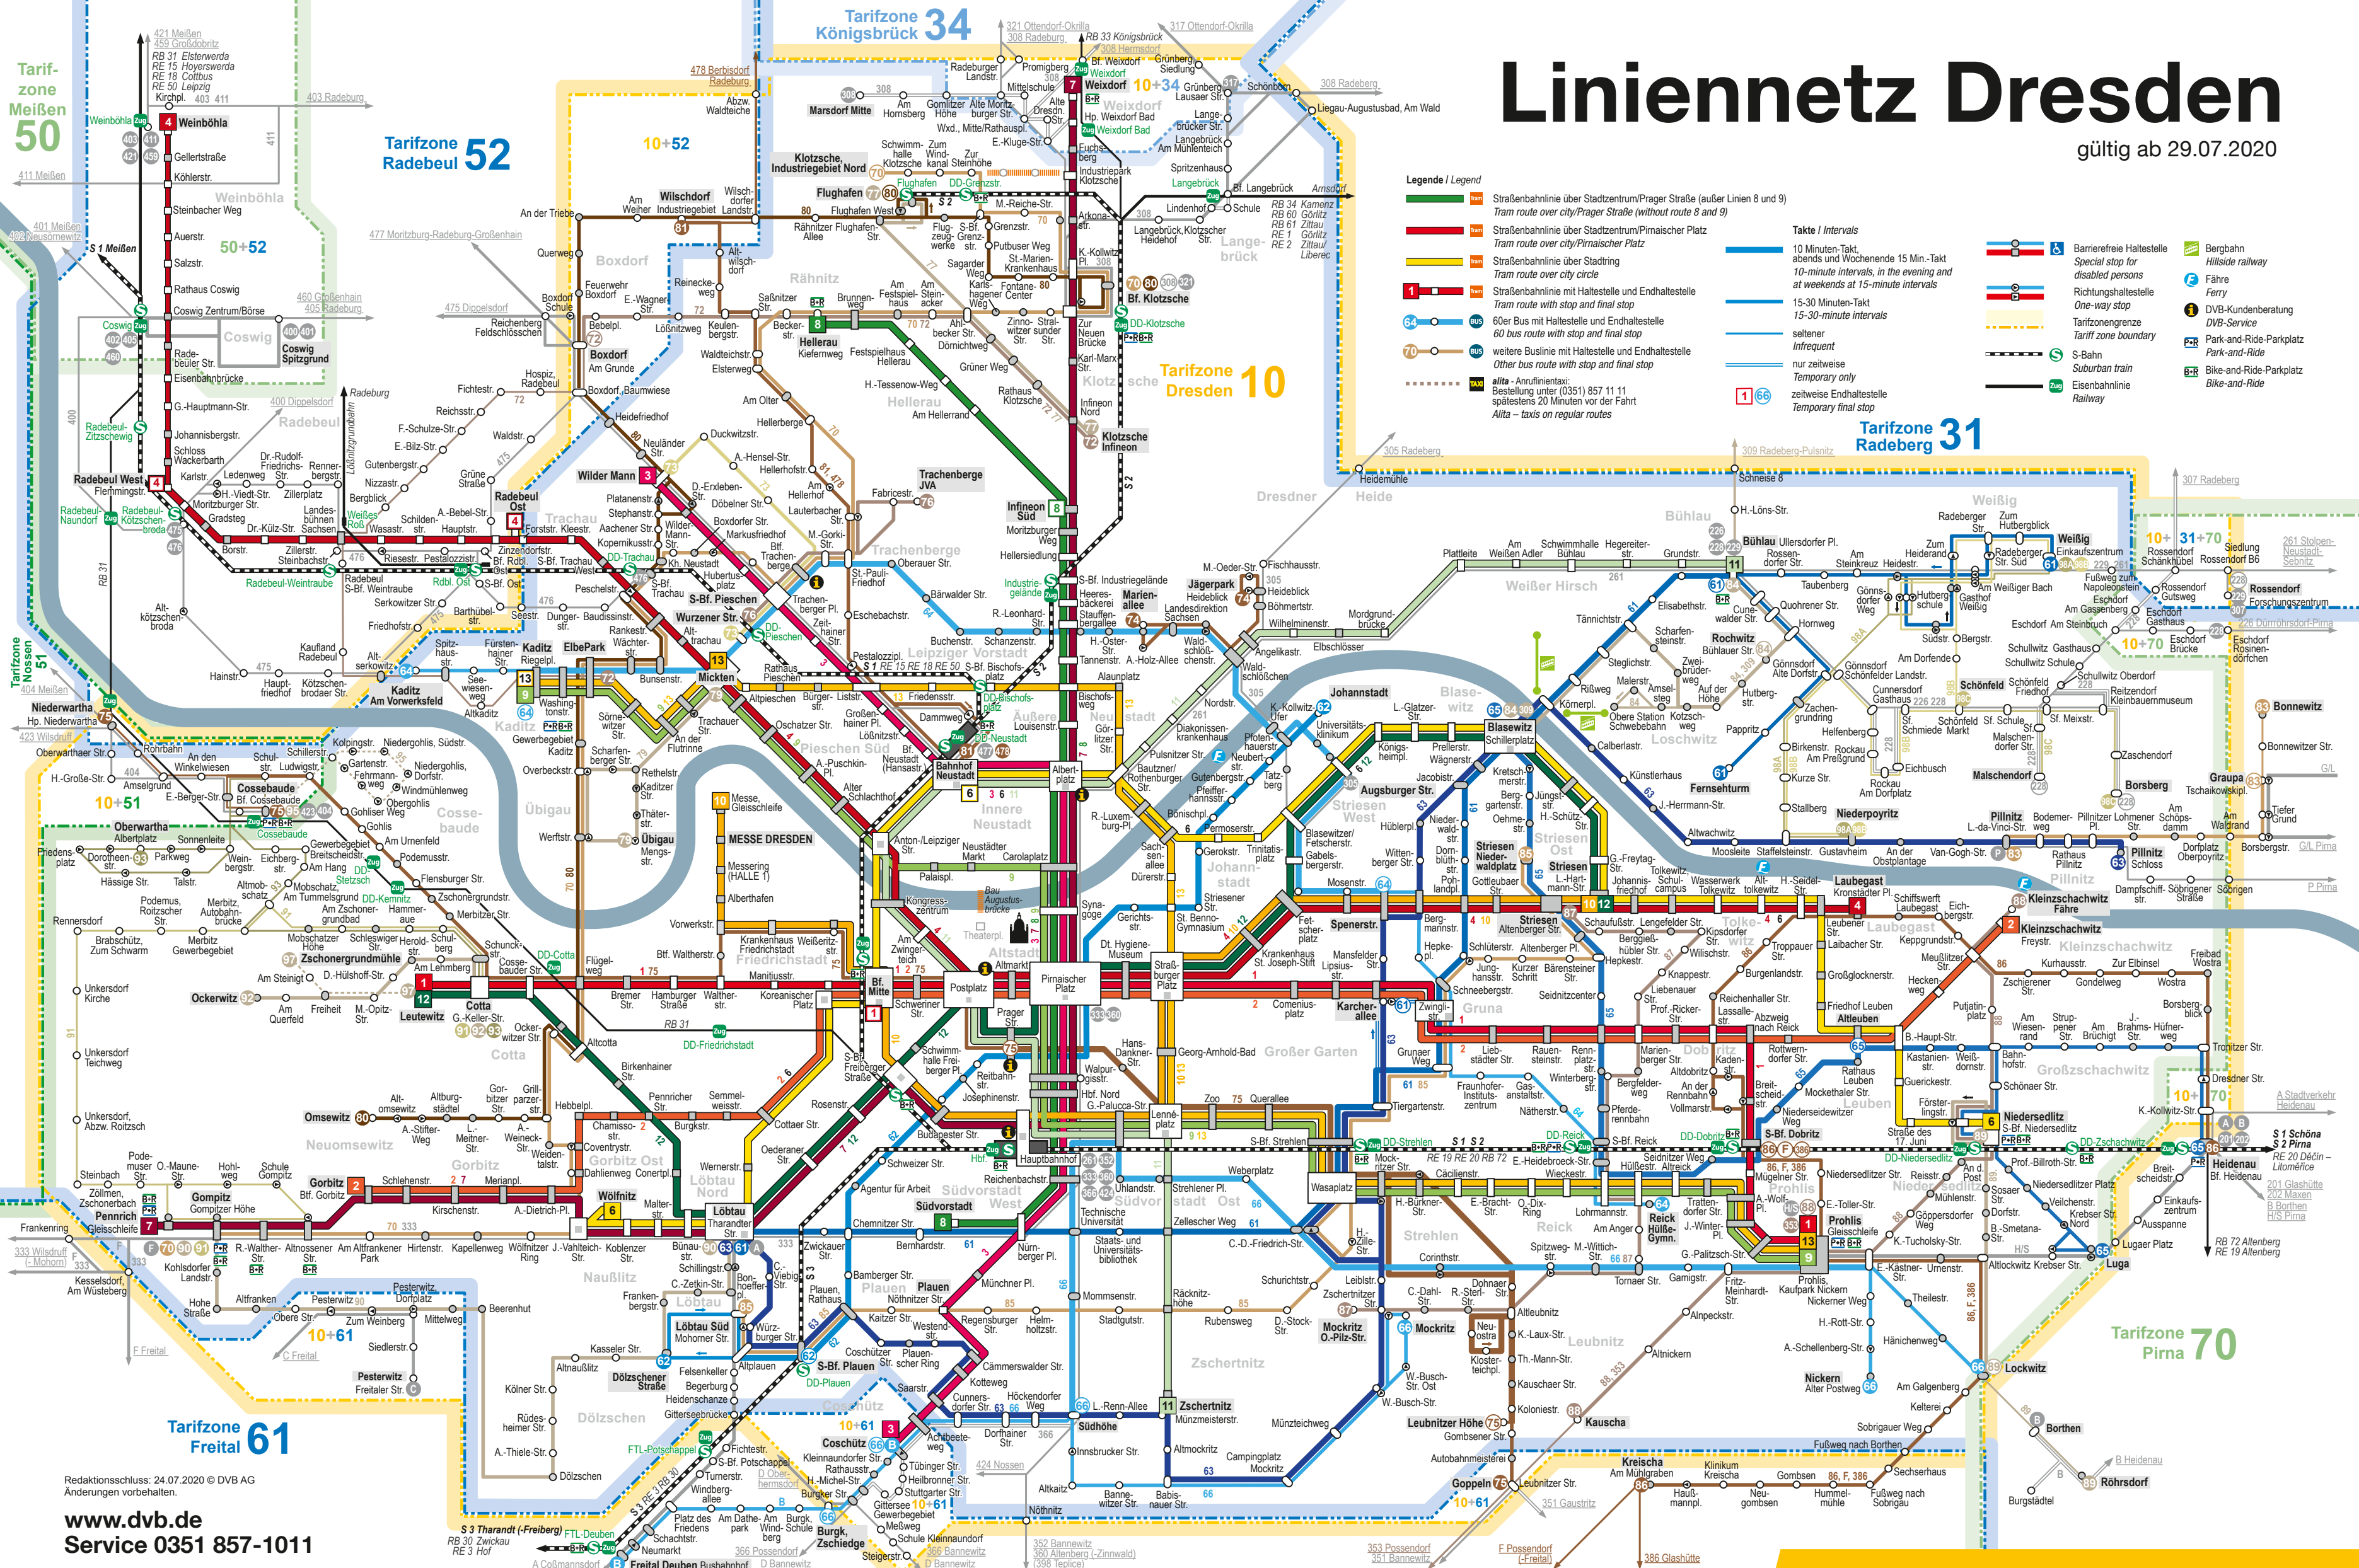

Linienetz Dresden

gültig ab 29.07.2020

- Legende / Legend**
- Straßenbahnlinie über Stadtzentrum/Prager Straße (außer Linien 8 und 9)
 - Straßenbahnlinie über Stadtzentrum/Pirnaischer Platz
 - Straßenbahnlinie über Stadtring
 - Straßenbahnlinie mit Haltestelle und Endhaltestelle
 - weitere Buslinie mit Haltestelle und Endhaltestelle
 - alita - Anrufmitnahme
 - Tram route over city/Prager Straße (without route 8 and 9)
 - Tram route over city/Pirnaischer Platz
 - Tram route over city circle
 - Tram route with stop and final stop
 - 60er Bus mit Haltestelle und Endhaltestelle
 - Bestellung unter (0351) 857 11 11
- Takte / Intervals**
- 10 Minuten-Takt, abends und Wochenende 15 Min.-Takt
 - 10-minute intervals, in the evening and at weekends at 15-minute intervals
 - 15-30 Minuten-Takt
 - 15-30-minute intervals
 - seltener
 - infrequent
 - nur zeitweise
 - temporary only
 - zeitweise Endhaltestelle
 - temporary final stop