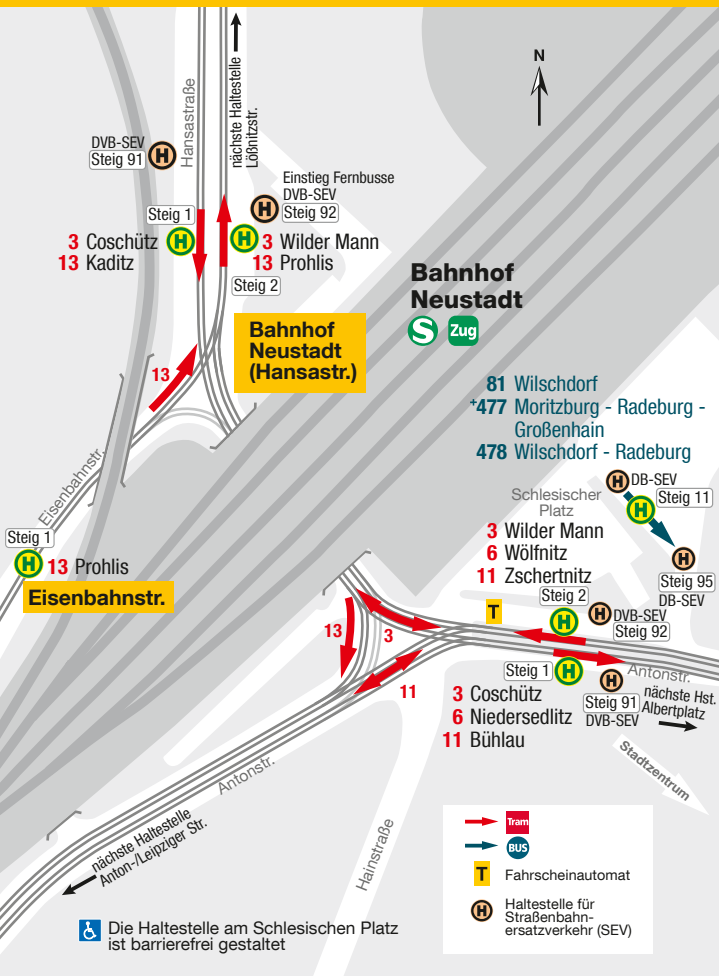

Haltestellenübersicht Dresden Bf. Neustadt

Die Haltestelle am Schlesischen Platz ist barrierefrei gestaltet

- Tram
- BUS
- Fahrscheinautomat
- Haltestelle für Straßenbahn-ersatzverkehr (SEV)