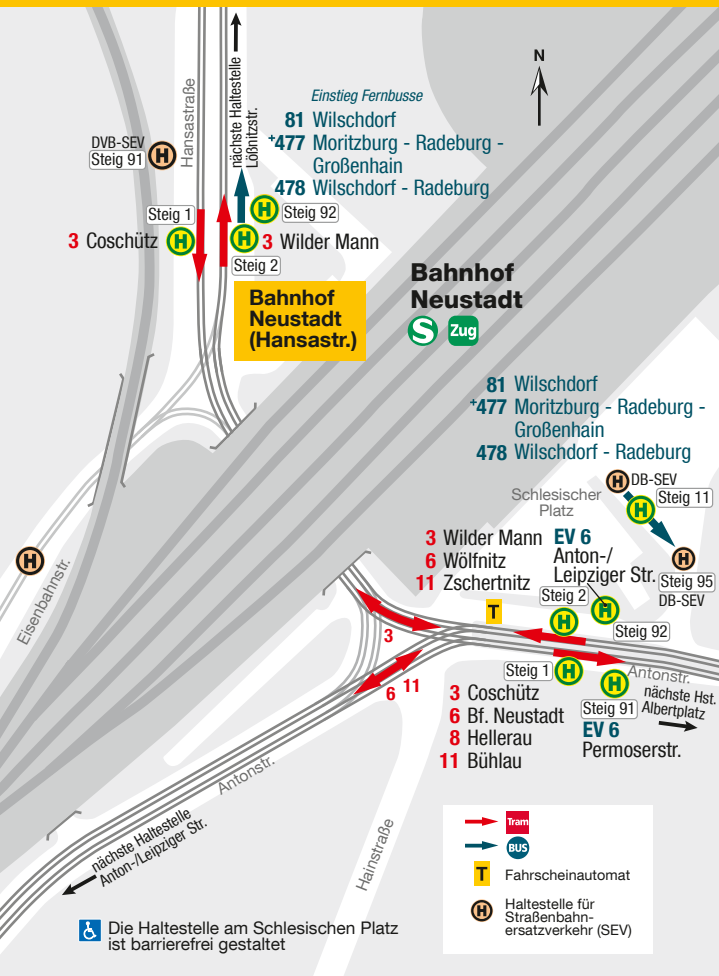

Haltestellenübersicht Dresden Bf. Neustadt

Die Haltestelle am Schlesischen Platz ist barrierefrei gestaltet