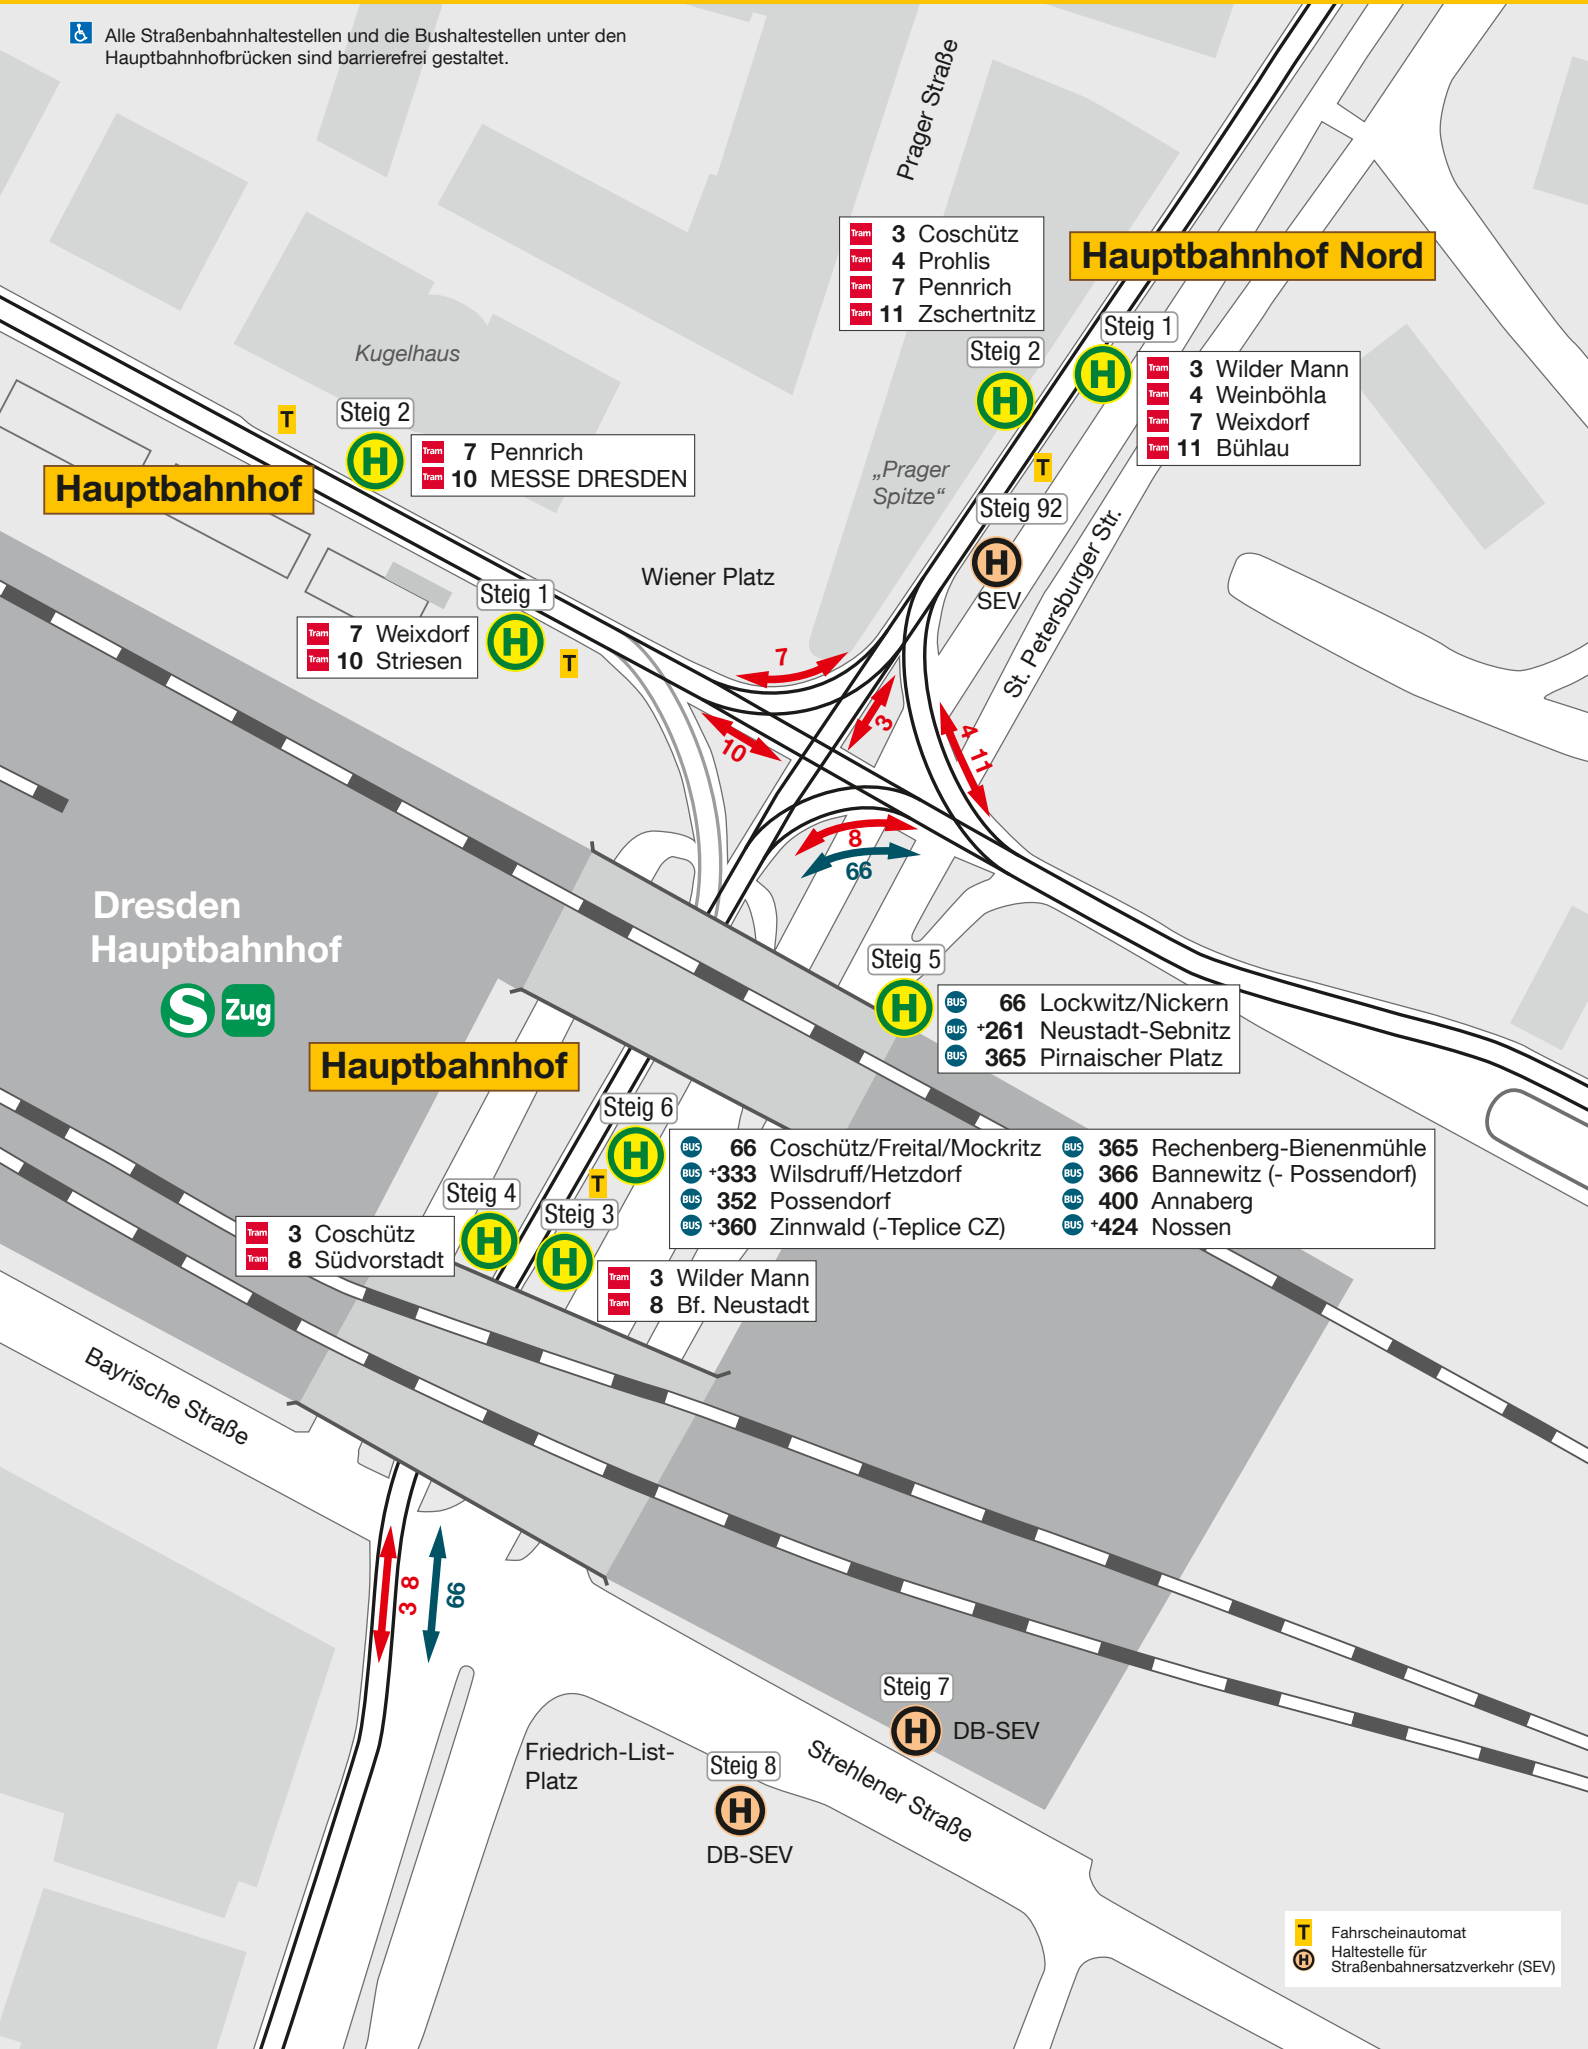

Alle Straßenbahnhaltestellen und die Bushaltestellen unter den Hauptbahnhofbrücken sind barrierefrei gestaltet.

Hauptbahnhof

Hauptbahnhof Nord

- 3 Coschütz
- 4 Prohlis
- 7 Pennrich
- 11 Zschertnitz

- 3 Wilder Mann
- 4 Weinböhlen
- 7 Weixdorf
- 11 Bühlau

- 7 Pennrich
- 10 MESSE DRESDEN

- 7 Weixdorf
- 10 Striesen

- 66 Lockwitz/Nickern
- +261 Neustadt-Sebnitz
- 365 Pirnaischer Platz

- 66 Coschütz/Freital/Mockritz
- +333 Wilsdruff/Hetzdorf
- 352 Possendorf
- +360 Zinnwald (-Teplice CZ)
- 365 Rechenberg-Bienenmühle
- 366 Bannewitz (- Possendorf)
- 400 Annaberg
- +424 Nossen

- 3 Coschütz
- 8 Südvorstadt

- 3 Wilder Mann
- 8 Bf. Neustadt

Fahrkarteautomat
 Haltestelle für Straßenbahnersatzverkehr (SEV)