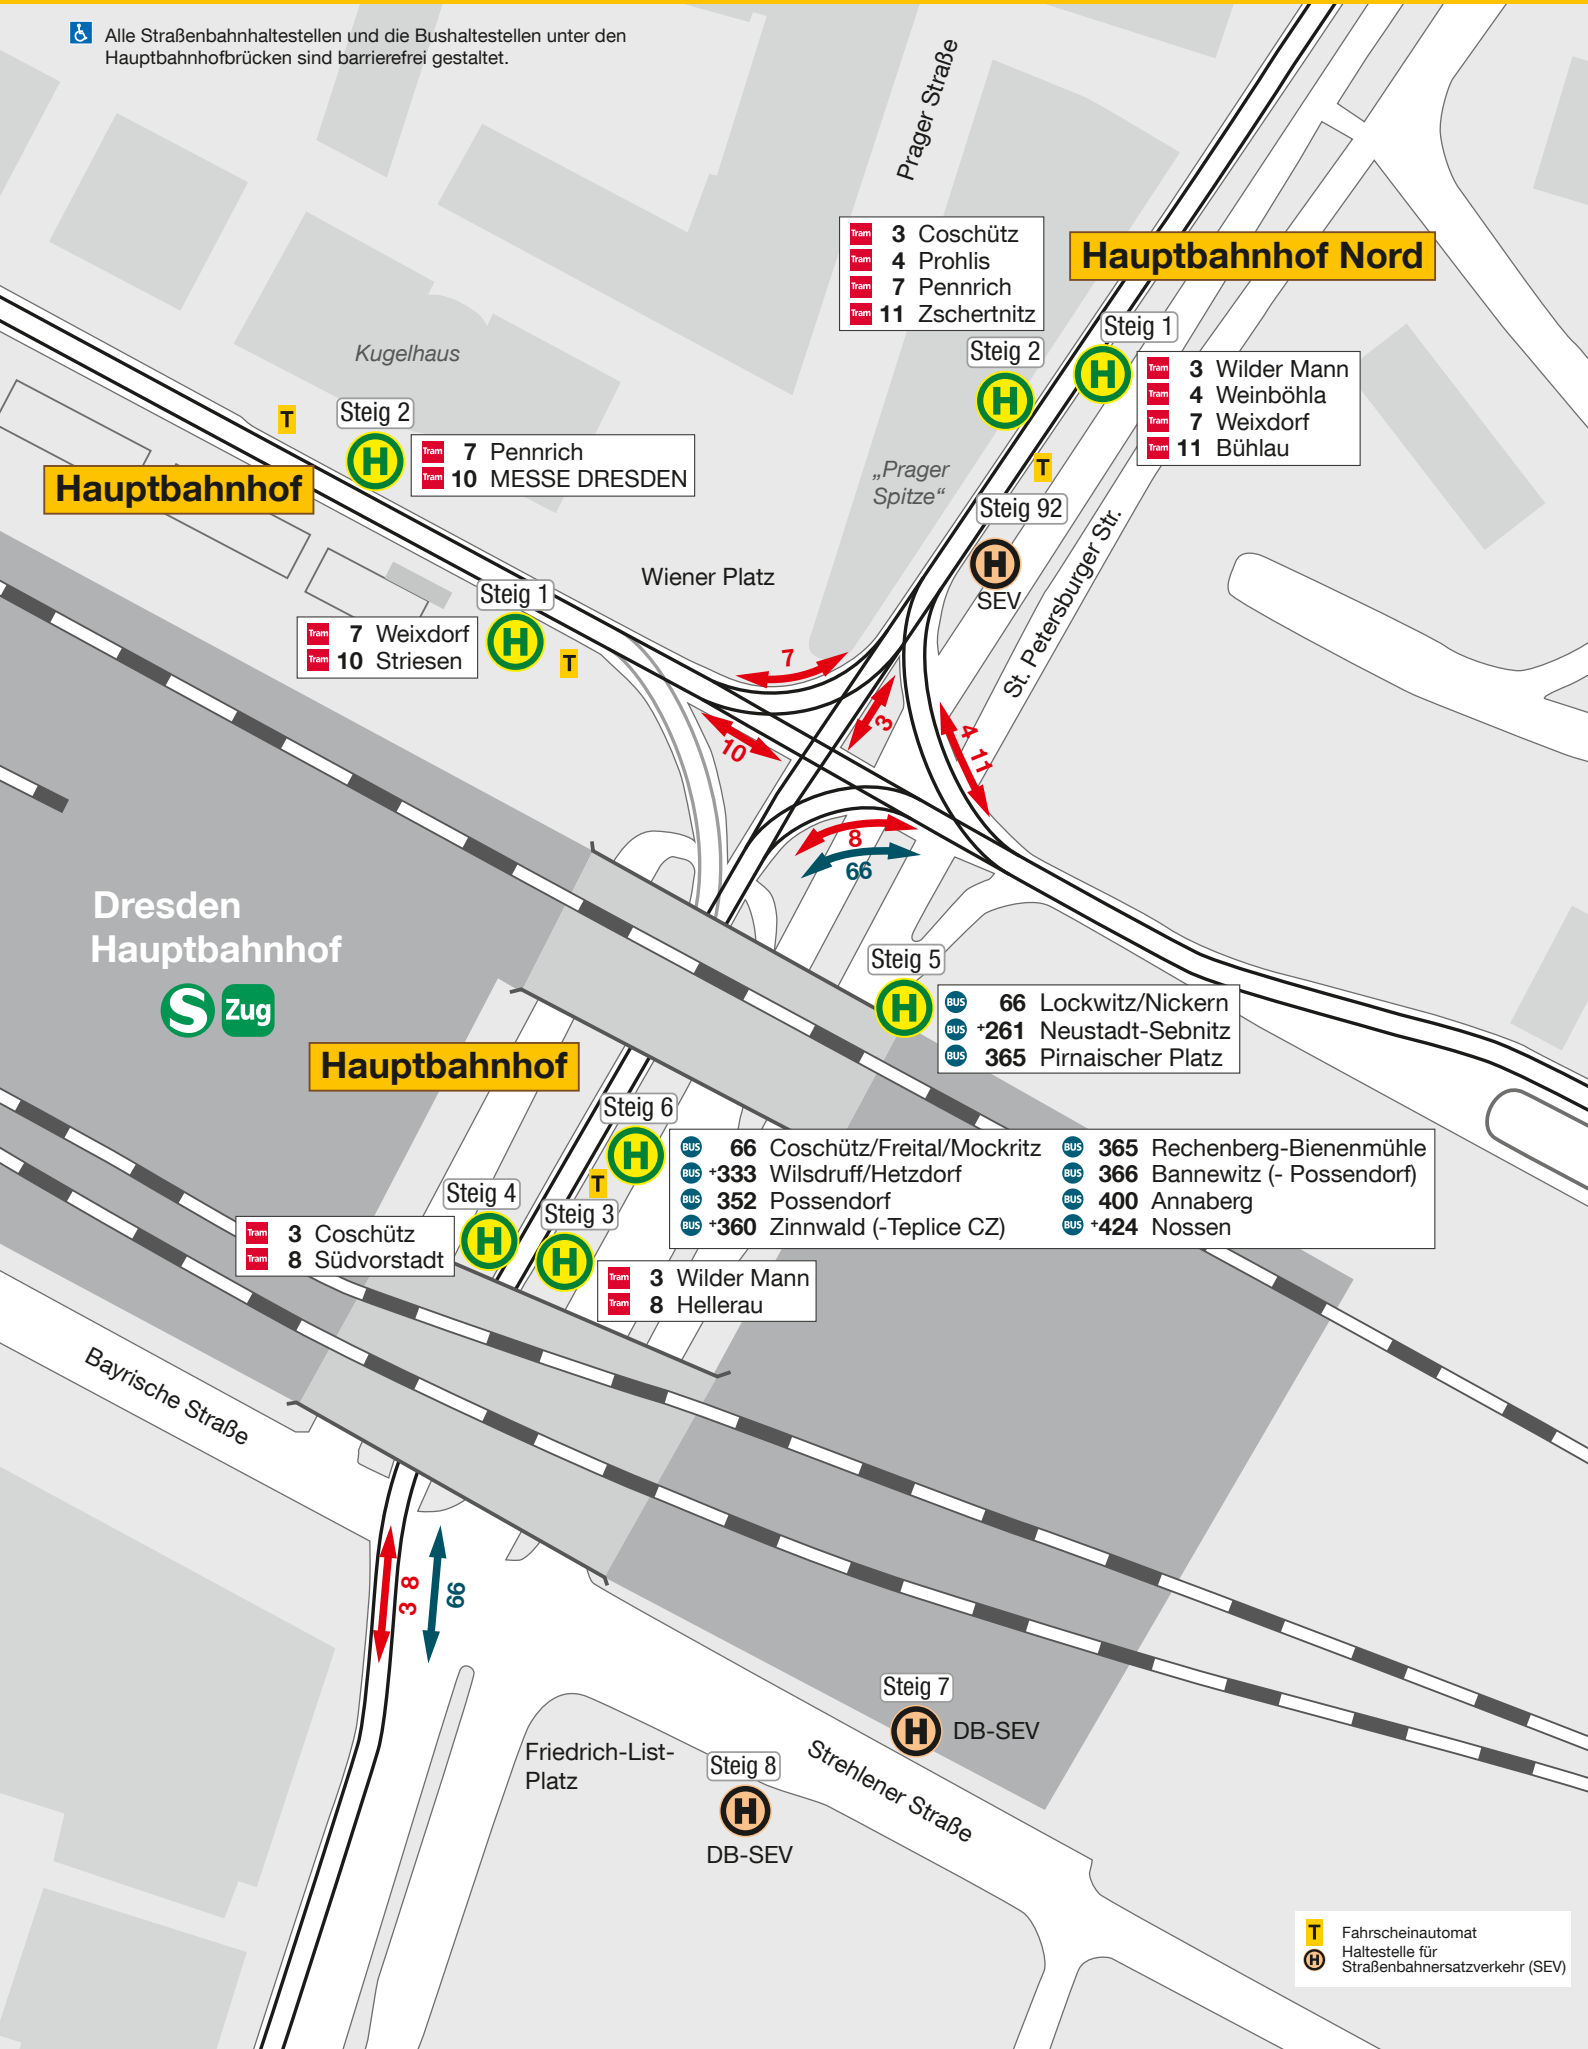

## Dresden Hauptbahnhof

Alle Straßenbahnhaltestellen und die Bushaltestellen unter den Hauptbahnhofbrücken sind barrierefrei gestaltet.

- 3 Coschütz
- 4 Prohlis
- 7 Pennrich
- 11 Zschertnitz

### Hauptbahnhof Nord

- 3 Wilder Mann
- 4 Weinböhlen
- 7 Weixdorf
- 11 Bühlau

### Hauptbahnhof

- 7 Pennrich
- 10 MESSE DRESDEN

- 7 Weixdorf
- 10 Striesen

- 66 Lockwitz/Nickern
- +261 Neustadt-Sebnitz
- 365 Pirnaischer Platz

- 3 Coschütz
- 8 Südvorstadt

- 3 Wilder Mann
- 8 Hellerau

Fahrscineautomat  
 Haltestelle für Straßenbahnersatzverkehr (SEV)