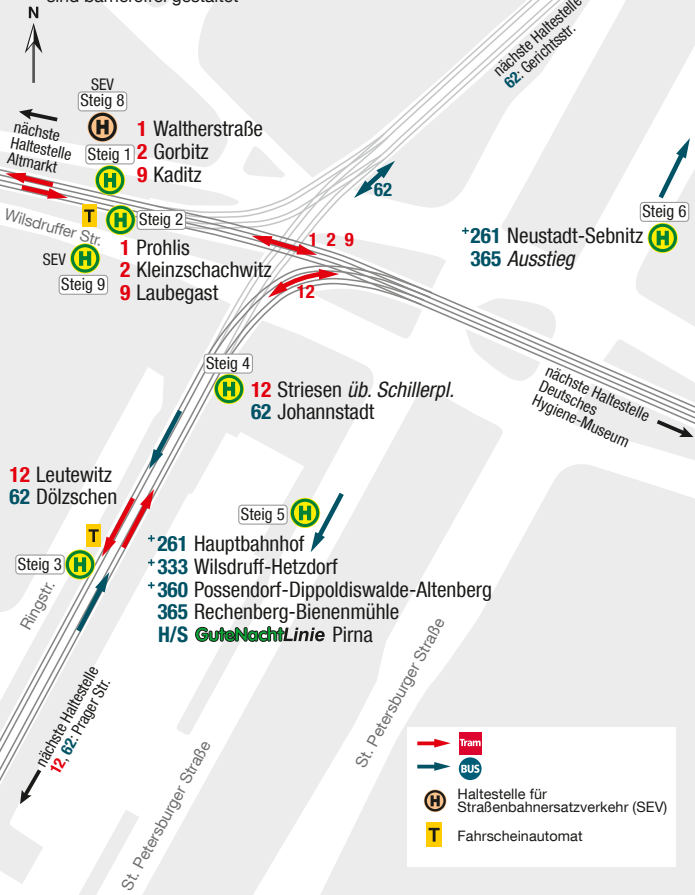

# Haltestellenübersicht Dresden Pirnaischer Platz

Die Haltestellen - außer SEV - sind barrierefrei gestaltet

	Tram
	BUS
	Haltestelle für Straßenbahnverkehr (SEV)
	Fahrscheinautomat