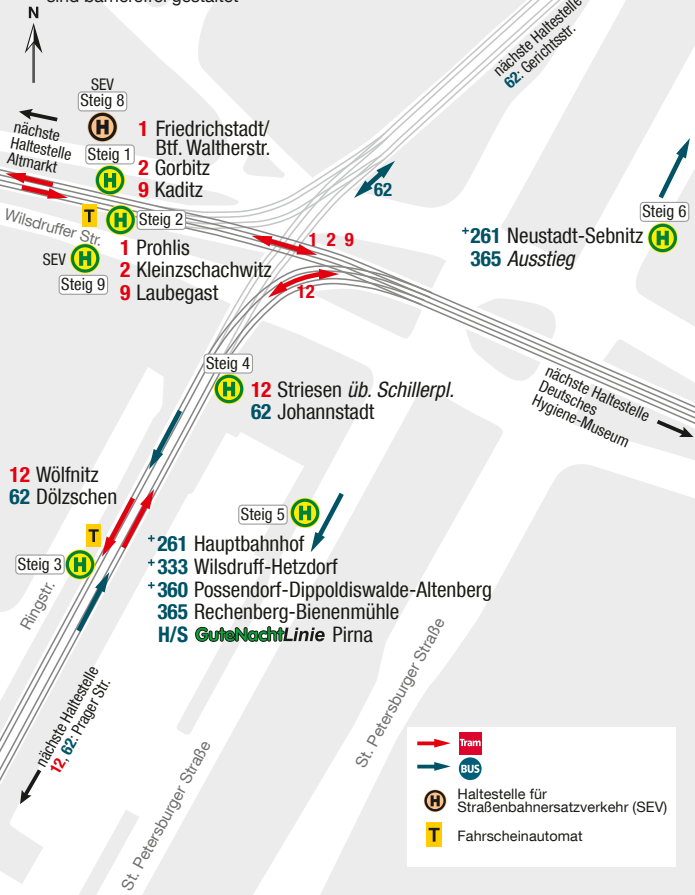

# Haltestellenübersicht Dresden Pirnaischer Platz

Die Haltestellen - außer SEV - sind barrierefrei gestaltet

- SEV Steig 8 1 Friedrichstadt/ Btf. Waltherstr.
- Steig 1 2 Gorbitz
- 9 Kaditz
- Wilsdruffer Str. Steig 2
- SEV Steig 9
- 1 Prohlis
- 2 Kleinzschachwitz
- 9 Laubegast

- Steig 4 12 Striesen ü. Schillerpl.
- 62 Johannstadt
- Steig 3 12 Wölfnitz
- 62 Dölzschen
- Steig 5
- +261 Hauptbahnhof
- +333 Wilsdruff-Hetzdorf
- +360 Possendorf-Dippoldiswalde-Altenberg
- 365 Rechenberg-Bienenmühle
- H/S **Gute Nacht Linie** Pirna

+261 Neustadt-Sebnitz

365 Ausstieg

	Haltestelle für Straßenbahnverkehr (SEV)
	Fahrscheinautomat