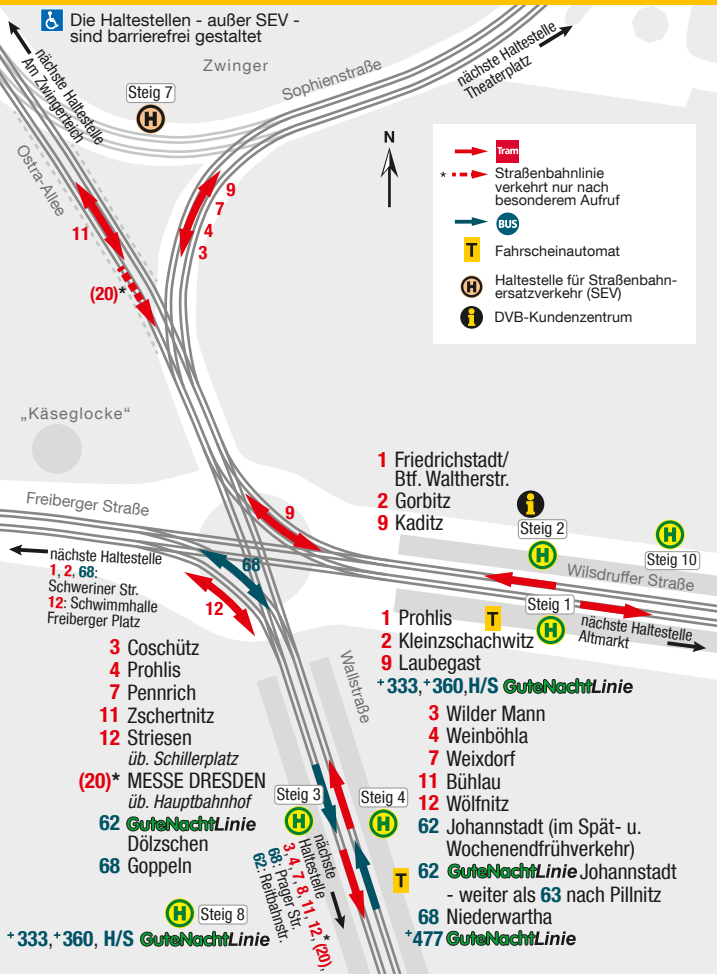

Haltestellenübersicht Dresden Postplatz

Die Haltestellen - außer SEV - sind barrierefrei gestaltet

nächste Haltestelle
Am Zwingersteich

Steig 7

nächste Haltestelle
Theaterplatz

Tram

* Straßenbahnlinie
verkehrt nur nach
besonderem Aufruf

BUS

Fahrscheinautomat

Haltestelle für Straßenbahn-
ersatzverkehr (SEV)

DVB-Kundenzentrum

„Käseglocke“

- 1 Friedrichstadt/
Btf. Waltherstr.
- 2 Gorbitz
- 9 Kaditz

Steig 2

Steig 10

nächste Haltestelle
1, 2, 68:
Schweriner Str.
12: Schwimmhalle
Freiberger Platz

- 3 Coschütz
- 4 Prohlis
- 7 Pennrich
- 11 Zschertnitz
- 12 Striesen
üb. Schillerplatz
- (20)* MESSE DRESDEN
üb. Hauptbahnhof
- 62 GuteNachtLinie
Dölzsch
- 68 Goppeln

- 1 Prohlis
- 2 Kleinschachwitz
- 9 Laubegast
- + 333, + 360, H/S GuteNachtLinie

Steig 1

nächste Haltestelle
Altmarkt

- 3 Wilder Mann
- 4 Weinböhl
- 7 Weixdorf
- 11 Bühlau
- 12 Wölfnitz
- 62 Johannstadt (im Spät- u.
Wochenendfrühverkehr)
- 62 GuteNachtLinie Johannstadt
- weiter als 63 nach Pillnitz
- 68 Niederwartha
- + 477 GuteNachtLinie