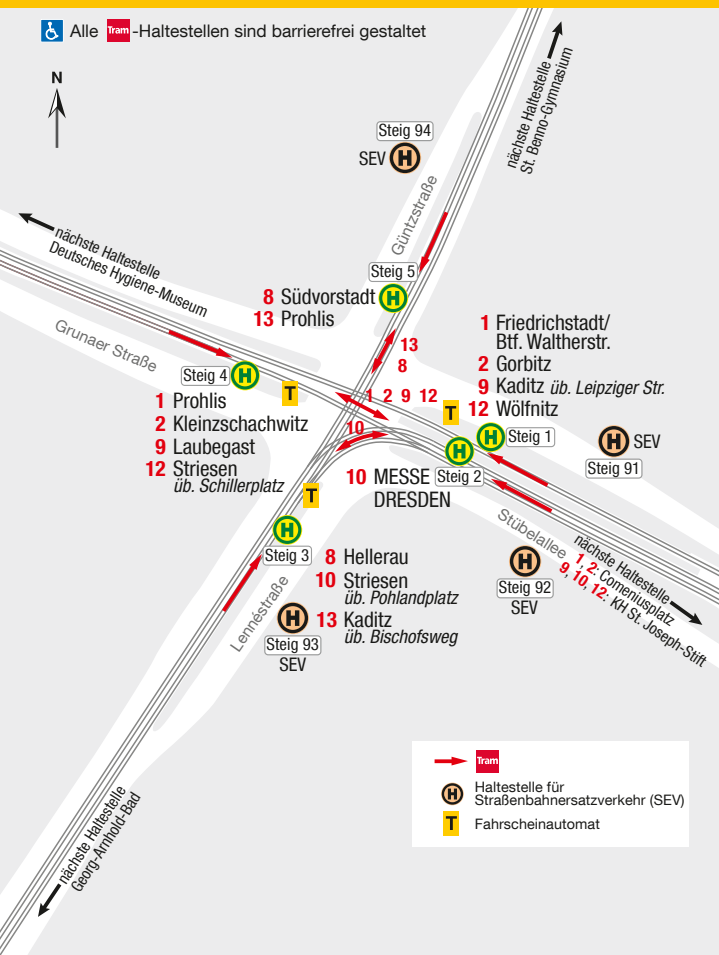

Haltestellenübersicht Dresden Straßburger Platz

Alle -Haltestellen sind barrierefrei gestaltet

- Tram
- Haltestelle für Straßenbahnersatzverkehr (SEV)
- Fahrscheinautomat