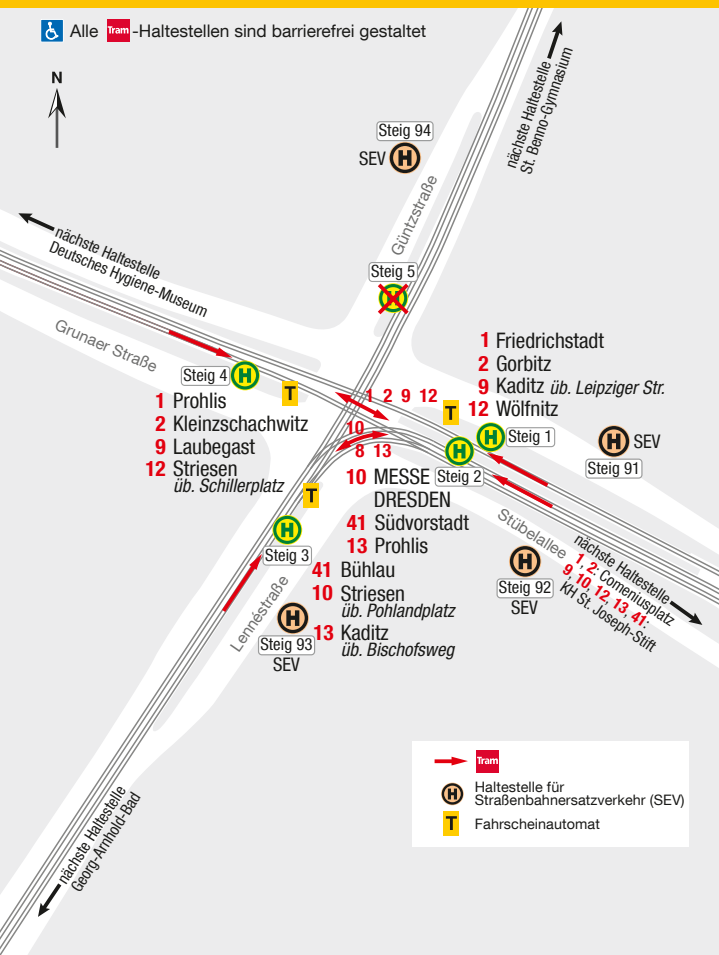

Haltestellenübersicht Dresden Straßburger Platz

Alle -Haltestellen sind barrierefrei gestaltet

- 1 Prohlis
- 2 Kleinzschachwitz
- 9 Laubegast
- 12 Striesen ü. Schillerplatz
- 10 MESSE DRESDEN
- 41 Südvorstadt
- 13 Prohlis
- 41 Bühlau
- 10 Striesen ü. Pohlandplatz
- 13 Kaditz ü. Bischofsweg
- 1 Friedrichstadt
- 2 Gorbitz
- 9 Kaditz ü. Leipziger Str.
- 12 Wölfnitz

- Tram
- Haltestelle für Straßenbahnersatzverkehr (SEV)
- Fahrrscheinautomat