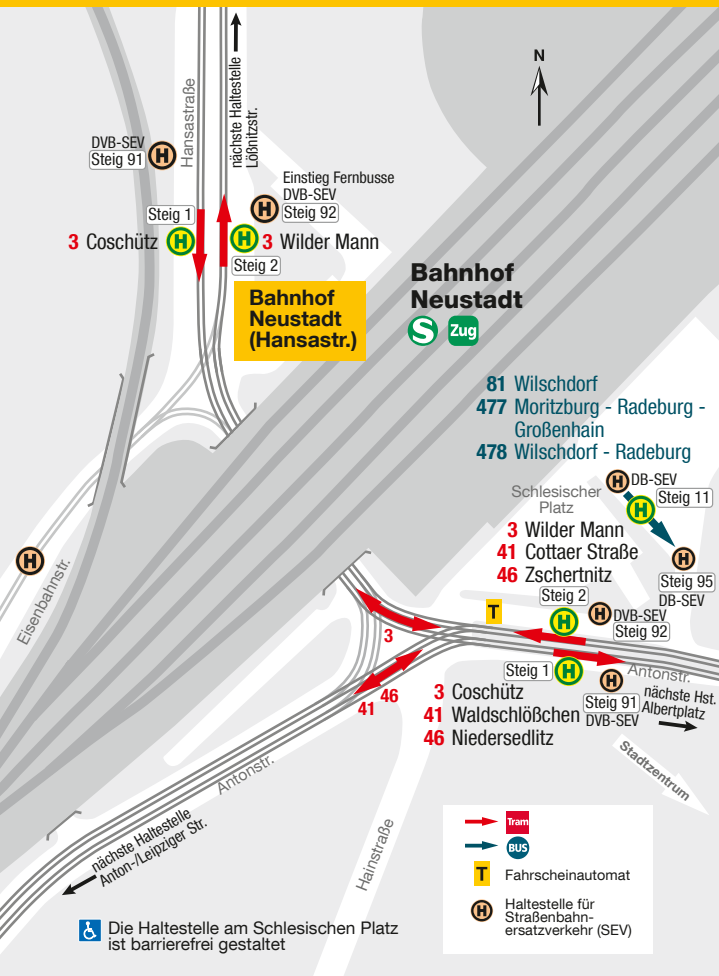

# Haltestellenübersicht Dresden Bf. Neustadt

Die Haltestelle am Schlesischen Platz ist barrierefrei gestaltet

- Tram
- BUS
- Fahrscheinautomat
- Haltestelle für Straßenbahn-ersatzverkehr (SEV)