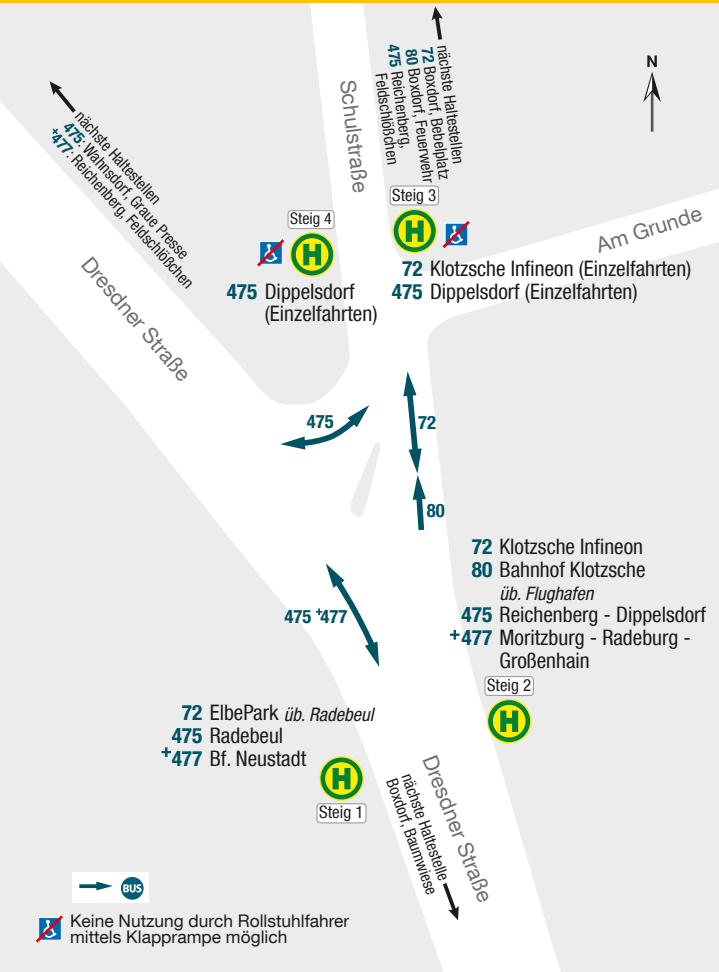

# Haltestellenübersicht Moritzburg – Boxdorf Am Grunde

← nächste Haltestellen  
**475**: Wannsdorf, Graue Presse  
**+477**: Reichenberg, Feldschlöbchen  
 Dresdner Straße

Schulstraße

↑ nächste Haltestellen  
**72** Boxdorf, Bebelplatz  
**80** Boxdorf, Feuerwehr  
**475** Reichenberg,  
 Feldschlöbchen

Steig 4  
**475** Dippelsdorf  
 (Einzelfahrten)

Steig 3

**72** Klotzsche Infineon (Einzelfahrten)  
**475** Dippelsdorf (Einzelfahrten)

Am Grunde

← **475**

↑ **80**  
 ↑ **72**

↙ **475 +477**

**72** ElbePark *üb. Radebeul*  
**475** Radebeul  
**+477** Bf. Neustadt

**Steig 1**

**72** Klotzsche Infineon  
**80** Bahnhof Klotzsche  
*üb. Flughafen*  
**475** Reichenberg - Dippelsdorf  
**+477** Moritzburg - Radeburg -  
 Großenhain

Steig 2

Dresdner Straße  
 ↓ nächste Haltestelle  
 Boxdorf, Baumwiese