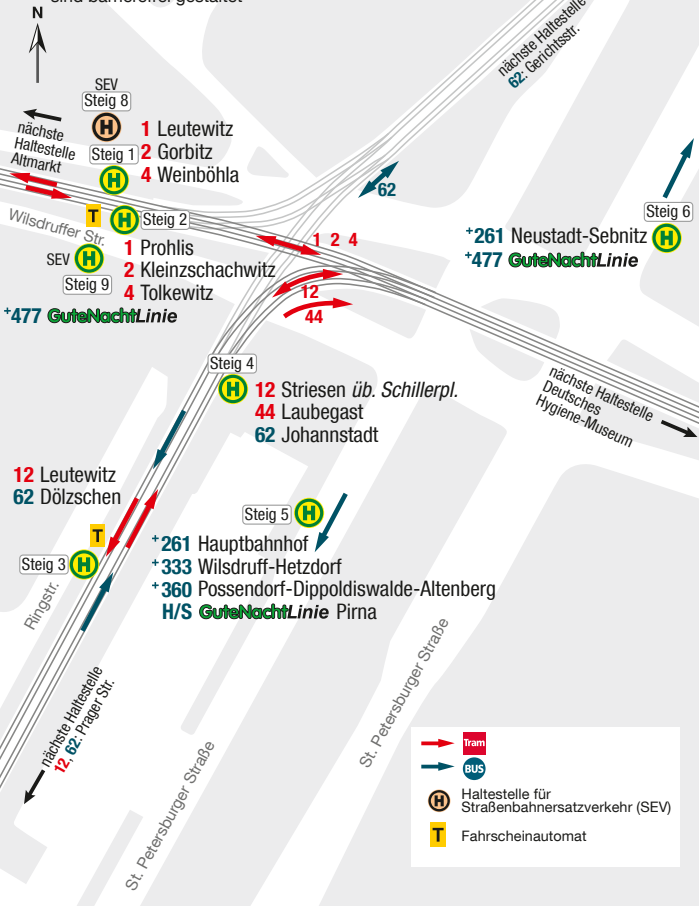

Haltestellenübersicht Dresden Pirnaischer Platz

Die Haltestellen - außer SEV - sind barrierefrei gestaltet

+477 GuteNachtLinie

+261 Neustadt-Sebnitz
+477 GuteNachtLinie

12 Leutewitz
62 Dölzchen

+261 Hauptbahnhof
+333 Wilsdruff-Hetzdorf
+360 Possendorf-Dippoldiswalde-Altenberg
H/S GuteNachtLinie Pirna

	Tram
	BUS
	Haltestelle für Straßenbahnverkehr (SEV)
	Fahrscheinautomat