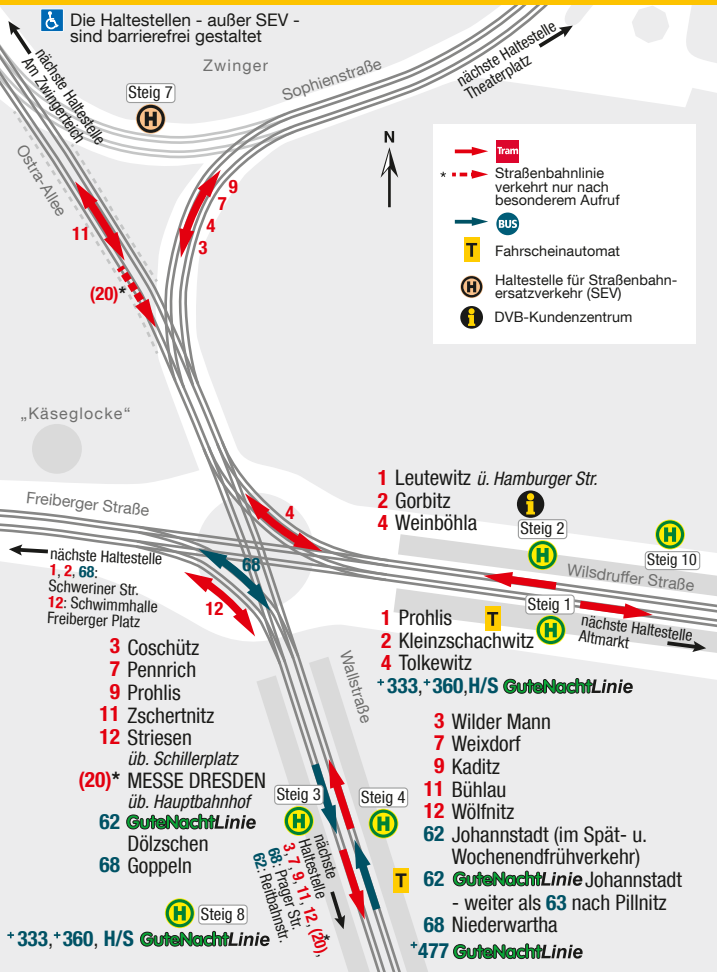

Haltestellenübersicht Dresden Postplatz

Die Haltestellen - außer SEV - sind barrierefrei gestaltet

nächste Haltestelle
Am Zwingersteich

Steig 7

Zwinger

Sophienstraße

nächste Haltestelle
Theaterplatz

Ostra-Allee

DVB-Kundenzentrum

„Käseglocke“

Freiberger Straße

- 1 Leutewitz ü. Hamburger Str.
- 2 Gorbitz
- 4 Weinböhlen

Steig 2

Steig 10

nächste Haltestelle
1, 2, 68:
Schweriner Str.
12: Schwimmhalle
Freiberger Platz

- 3 Coschütz
- 7 Pennrich
- 9 Prohlis
- 11 Zschertnitz
- 12 Striesen
üb. Schillerplatz
- (20)* MESSE DRESDEN
üb. Hauptbahnhof
- 62 GuteNachtLinie
Dölzsch
- 68 Goppeln

12
68

- 1 Prohlis
 - 2 Kleinschachwitz
 - 4 Tolkwitz
- + 333, + 360, H/S GuteNachtLinie

Steig 1

nächste Haltestelle
Altmarkt

- 3 Wilder Mann
 - 7 Weixdorf
 - 9 Kaditz
 - 11 Bühlau
 - 12 Wölnitz
 - 62 Johannstadt (im Spät- u.
Wochenendfrühverkehr)
 - 62 GuteNachtLinie Johannstadt
- weiter als 63 nach Pillnitz
 - 68 Niederwartha
- + 477 GuteNachtLinie

Wallstraße

Steig 3

Steig 4

+ 333, + 360, H/S GuteNachtLinie

Steig 8

nächste Haltestelle
3, 7, 9, 11, 12, (20)*
Prager Str.
62: Reibbahnstr.