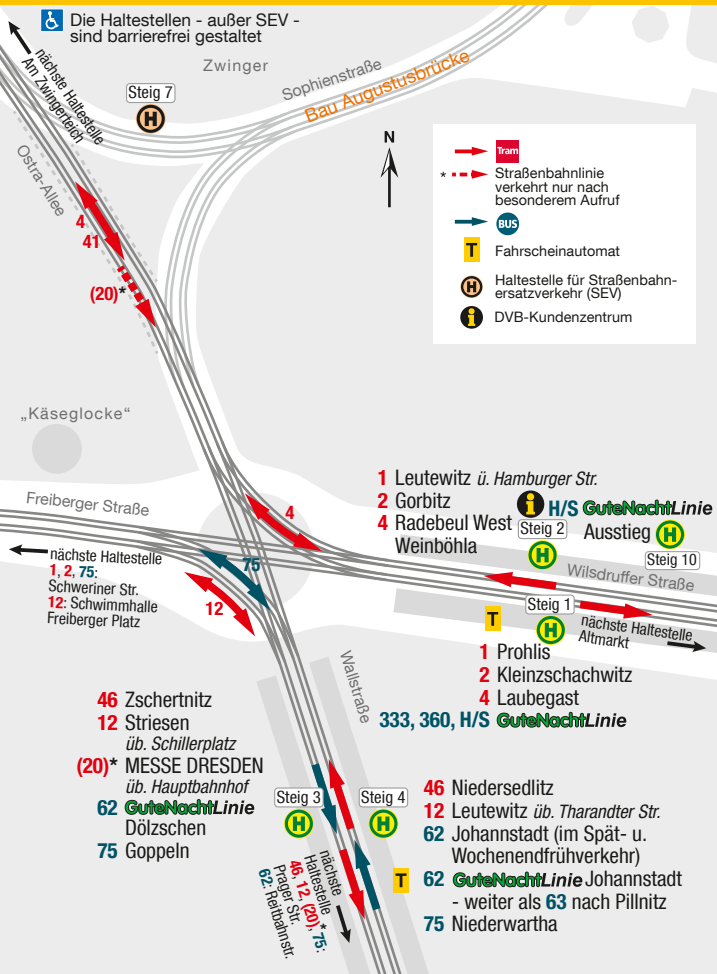

Haltestellenübersicht Dresden Postplatz

Die Haltestellen - außer SEV - sind barrierefrei gestaltet

- Tram
- * Straßenbahnlinie verkehrt nur nach besonderem Aufruf
- BUS
- Fahrscheinautomat
- Haltestelle für Straßenbahn-ersatzverkehr (SEV)
- DVB-Kundenzentrum

- 1 Leutewitz ü. Hamburger Str.
- 2 Gorbitz
- 4 Radebeul West Weinböhl
- H/S GuteNachtLinie Ausstieg Steig 10
- 1 Prohlis
- 2 Kleinzschachwitz
- 4 Laubegast
- 333, 360, H/S GuteNachtLinie
- 46 Niedersiedlitz
- 12 Leutewitz ü. Tharandter Str.
- 62 Johannstadt (im Spät- u. Wochenendfrühverkehr)
- 62 GuteNachtLinie Johannstadt - weiter als 63 nach Pillnitz
- 75 Niederwartha

- 46 Zschertnitz
- 12 Striesen ü. Schillerplatz
- (20)* MESSE DRESDEN ü. Hauptbahnhof
- 62 GuteNachtLinie Dölzsch
- 75 Goppeln

nächste Haltestelle
1, 2, 75:
Schweriner Str.
12: Schwimmhalle
Freiberger Platz

Steig 3 Steig 4
nächste Haltestelle
Prager Str. 46, 12, 20, 75:
62. Heißenbahnstr.

Steig 1 nächste Haltestelle
Altmarkt