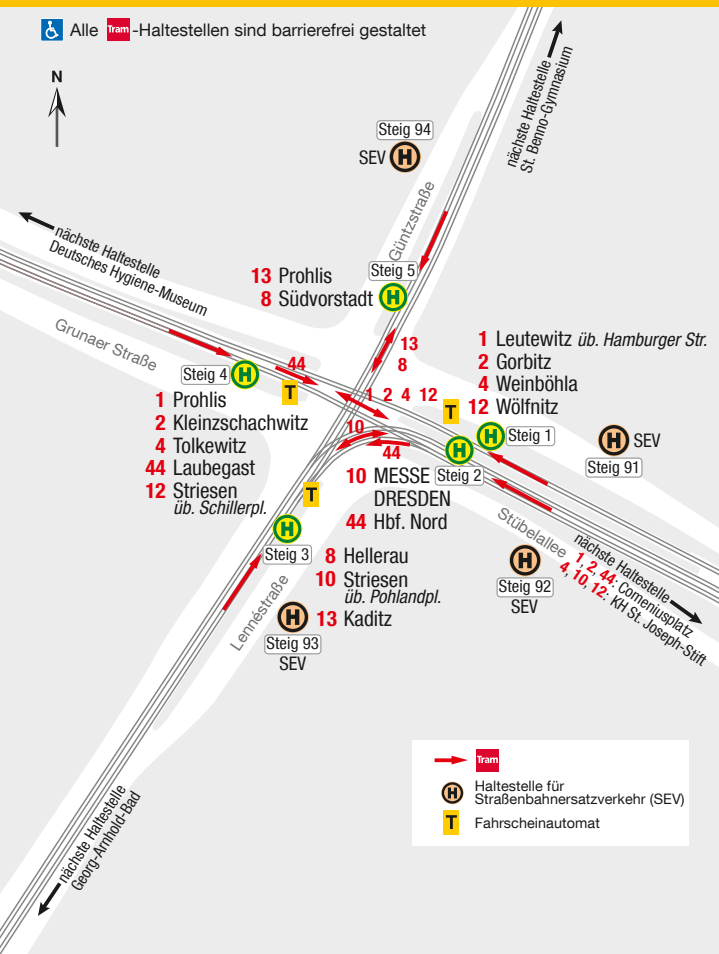

Haltestellenübersicht Dresden Straßburger Platz

Alle -Haltestellen sind barrierefrei gestaltet

- Tram
- Haltestelle für Straßenbahnersatzverkehr (SEV)
- Fahrscheinautomat