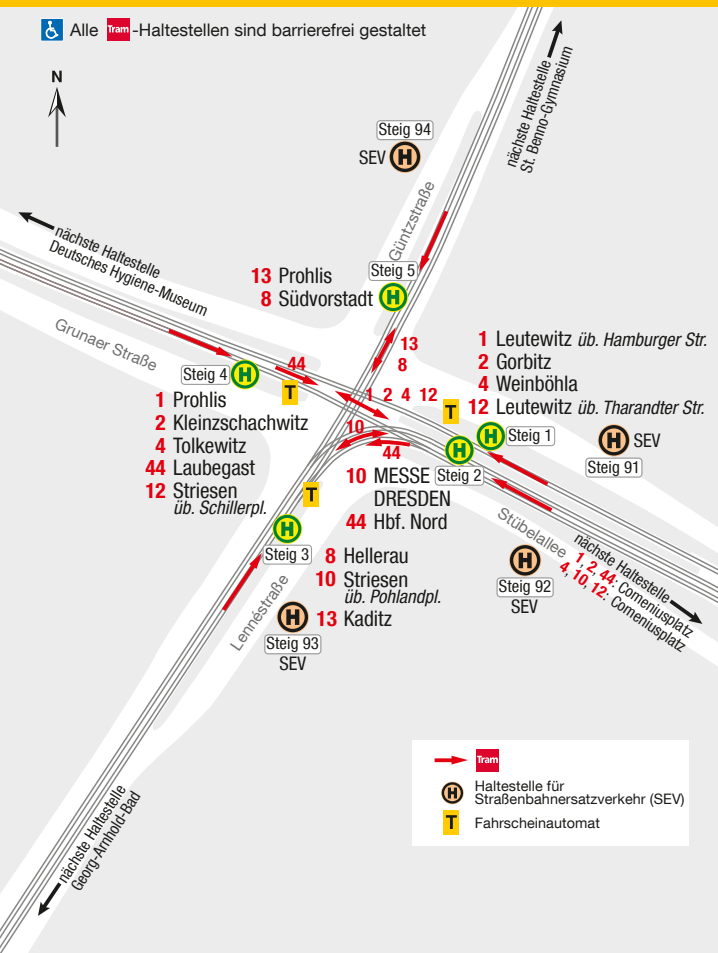

# Haltestellenübersicht Dresden Straßburger Platz

Alle -Haltestellen sind barrierefrei gestaltet

- Tram
- Haltestelle für Straßenbahnersatzverkehr (SEV)
- Fahrscheinautomat