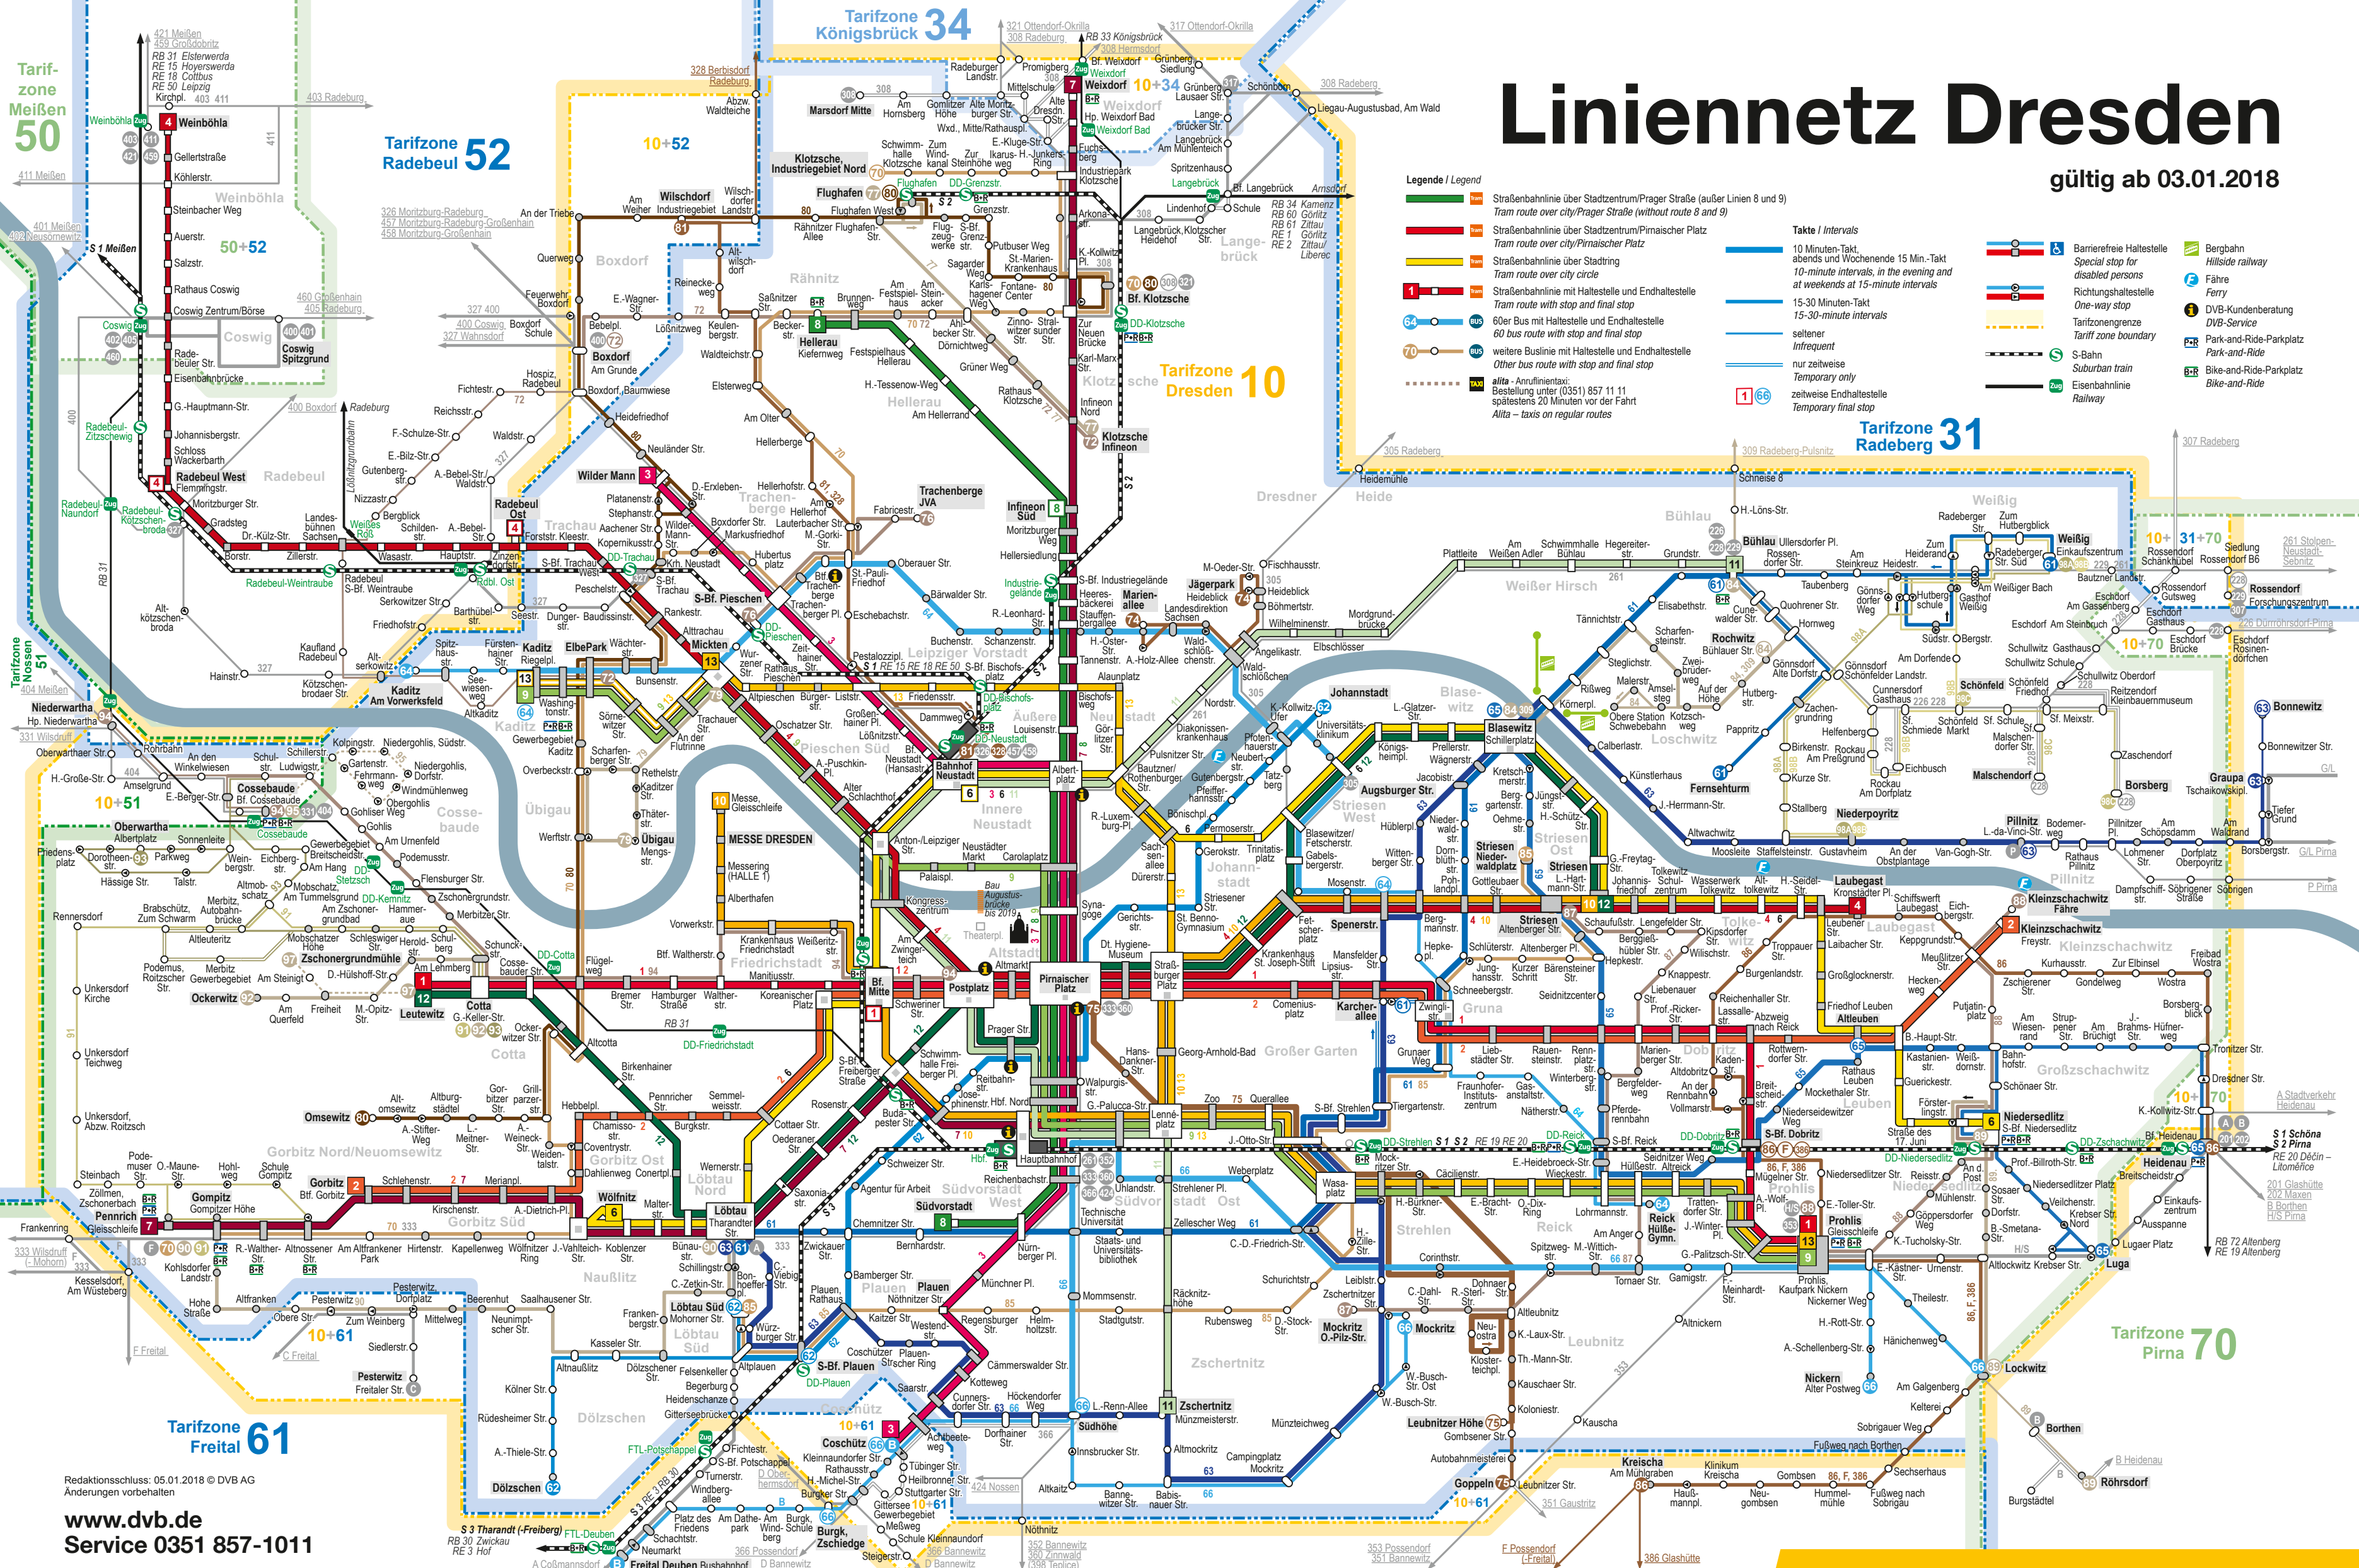

Liniennetz Dresden

gültig ab 03.01.2018

1. **Takte / Intervals**
2. 10 Minuten-Takt, abends und Wochenende 15 Min.-Takt
   - 15-30 Minuten-Takt
   - 60er Bus mit Haltestelle und Endhaltestelle
   - Alita - Anrufbestellung

- Barrierefreie Haltestelle
- Richtungshaltestelle
- Tarifzongrenze
- S-Bahn
- Eisenbahnlinie
- Bergbahn
- Fähre
- DVB-Kundenberatung
- Park-and-Ride-Parkplatz
- Bike-and-Ride

Redaktionsschluss: 05.01.2018 © DVB AG
Änderungen vorbehalten
www.dvb.de
Service 0351 857-1011