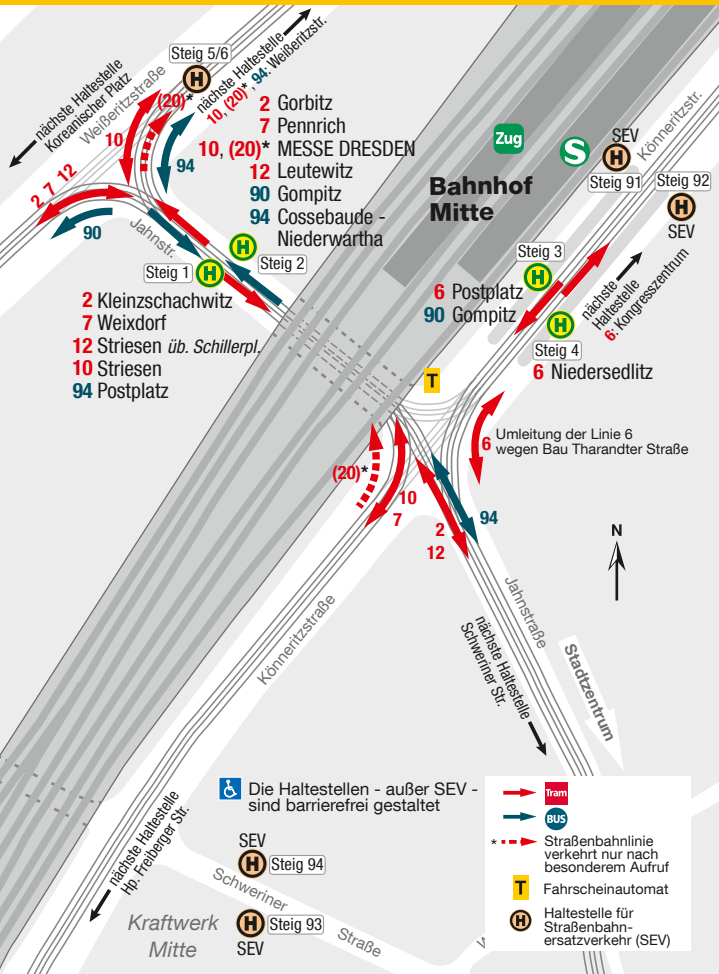

Haltestellenübersicht Dresden Bahnhof Mitte

- 2** Gorbitz
7 Pennrich
10, (20)* MESSE DRESDEN
12 Leutewitz
90 Gompitz
94 Cossebaude -
 Niederwartha
- 2** Kleinzschochwitz
7 Weixdorf
12 Striesen ü. Schillerpl.
10 Striesen
94 Postplatz
- Steig 5/6
 Steig 1
 Steig 2

Bahnhof Mitte

- 6** Postplatz
90 Gompitz
6 Niedersedlitz
- Steig 3
 Steig 4
 Steig 91
 Steig 92

Umleitung der Linie 6 wegen Bau Tharandter Straße

Die Haltestellen - außer SEV - sind barrierefrei gestaltet

SEV
 Steig 94

SEV
 Steig 93

- Tram
- BUS
- * - - - Straßenbahnlinie verkehrt nur nach besonderem Aufruf
- Fahrscheinautomat
- Haltestelle für Straßenbahnersatzverkehr (SEV)

Kraftwerk Mitte