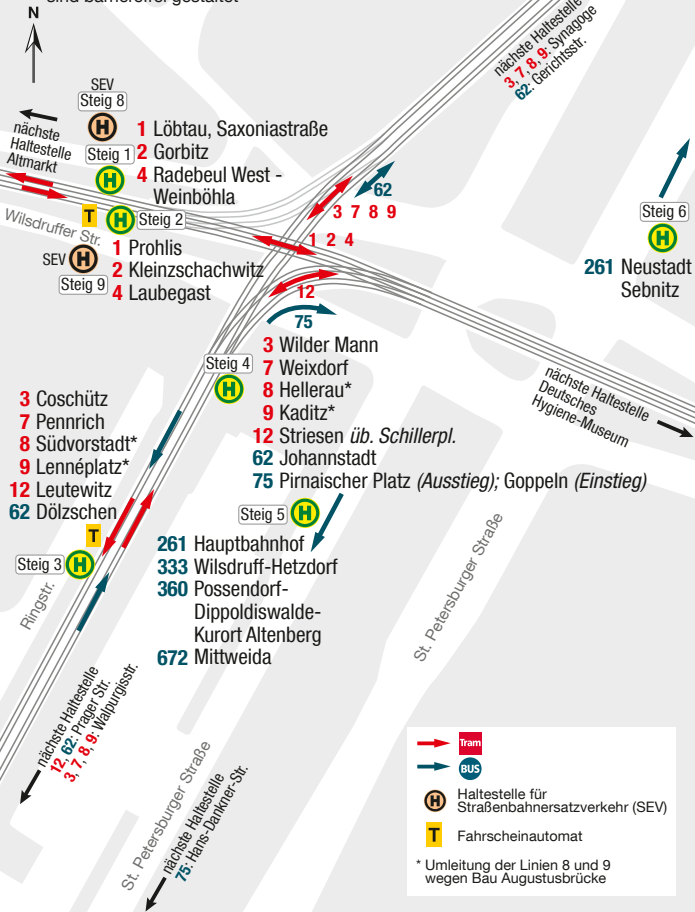

Haltestellenübersicht Dresden Pirnaischer Platz

Die Haltestellen - außer SEV - sind barrierefrei gestaltet

Tram

BUS

Haltestelle für Straßenbahnverkehrsverkehr (SEV)

Fahrscheinautomat

* Umleitung der Linien 8 und 9 wegen Bau Augustusbrücke