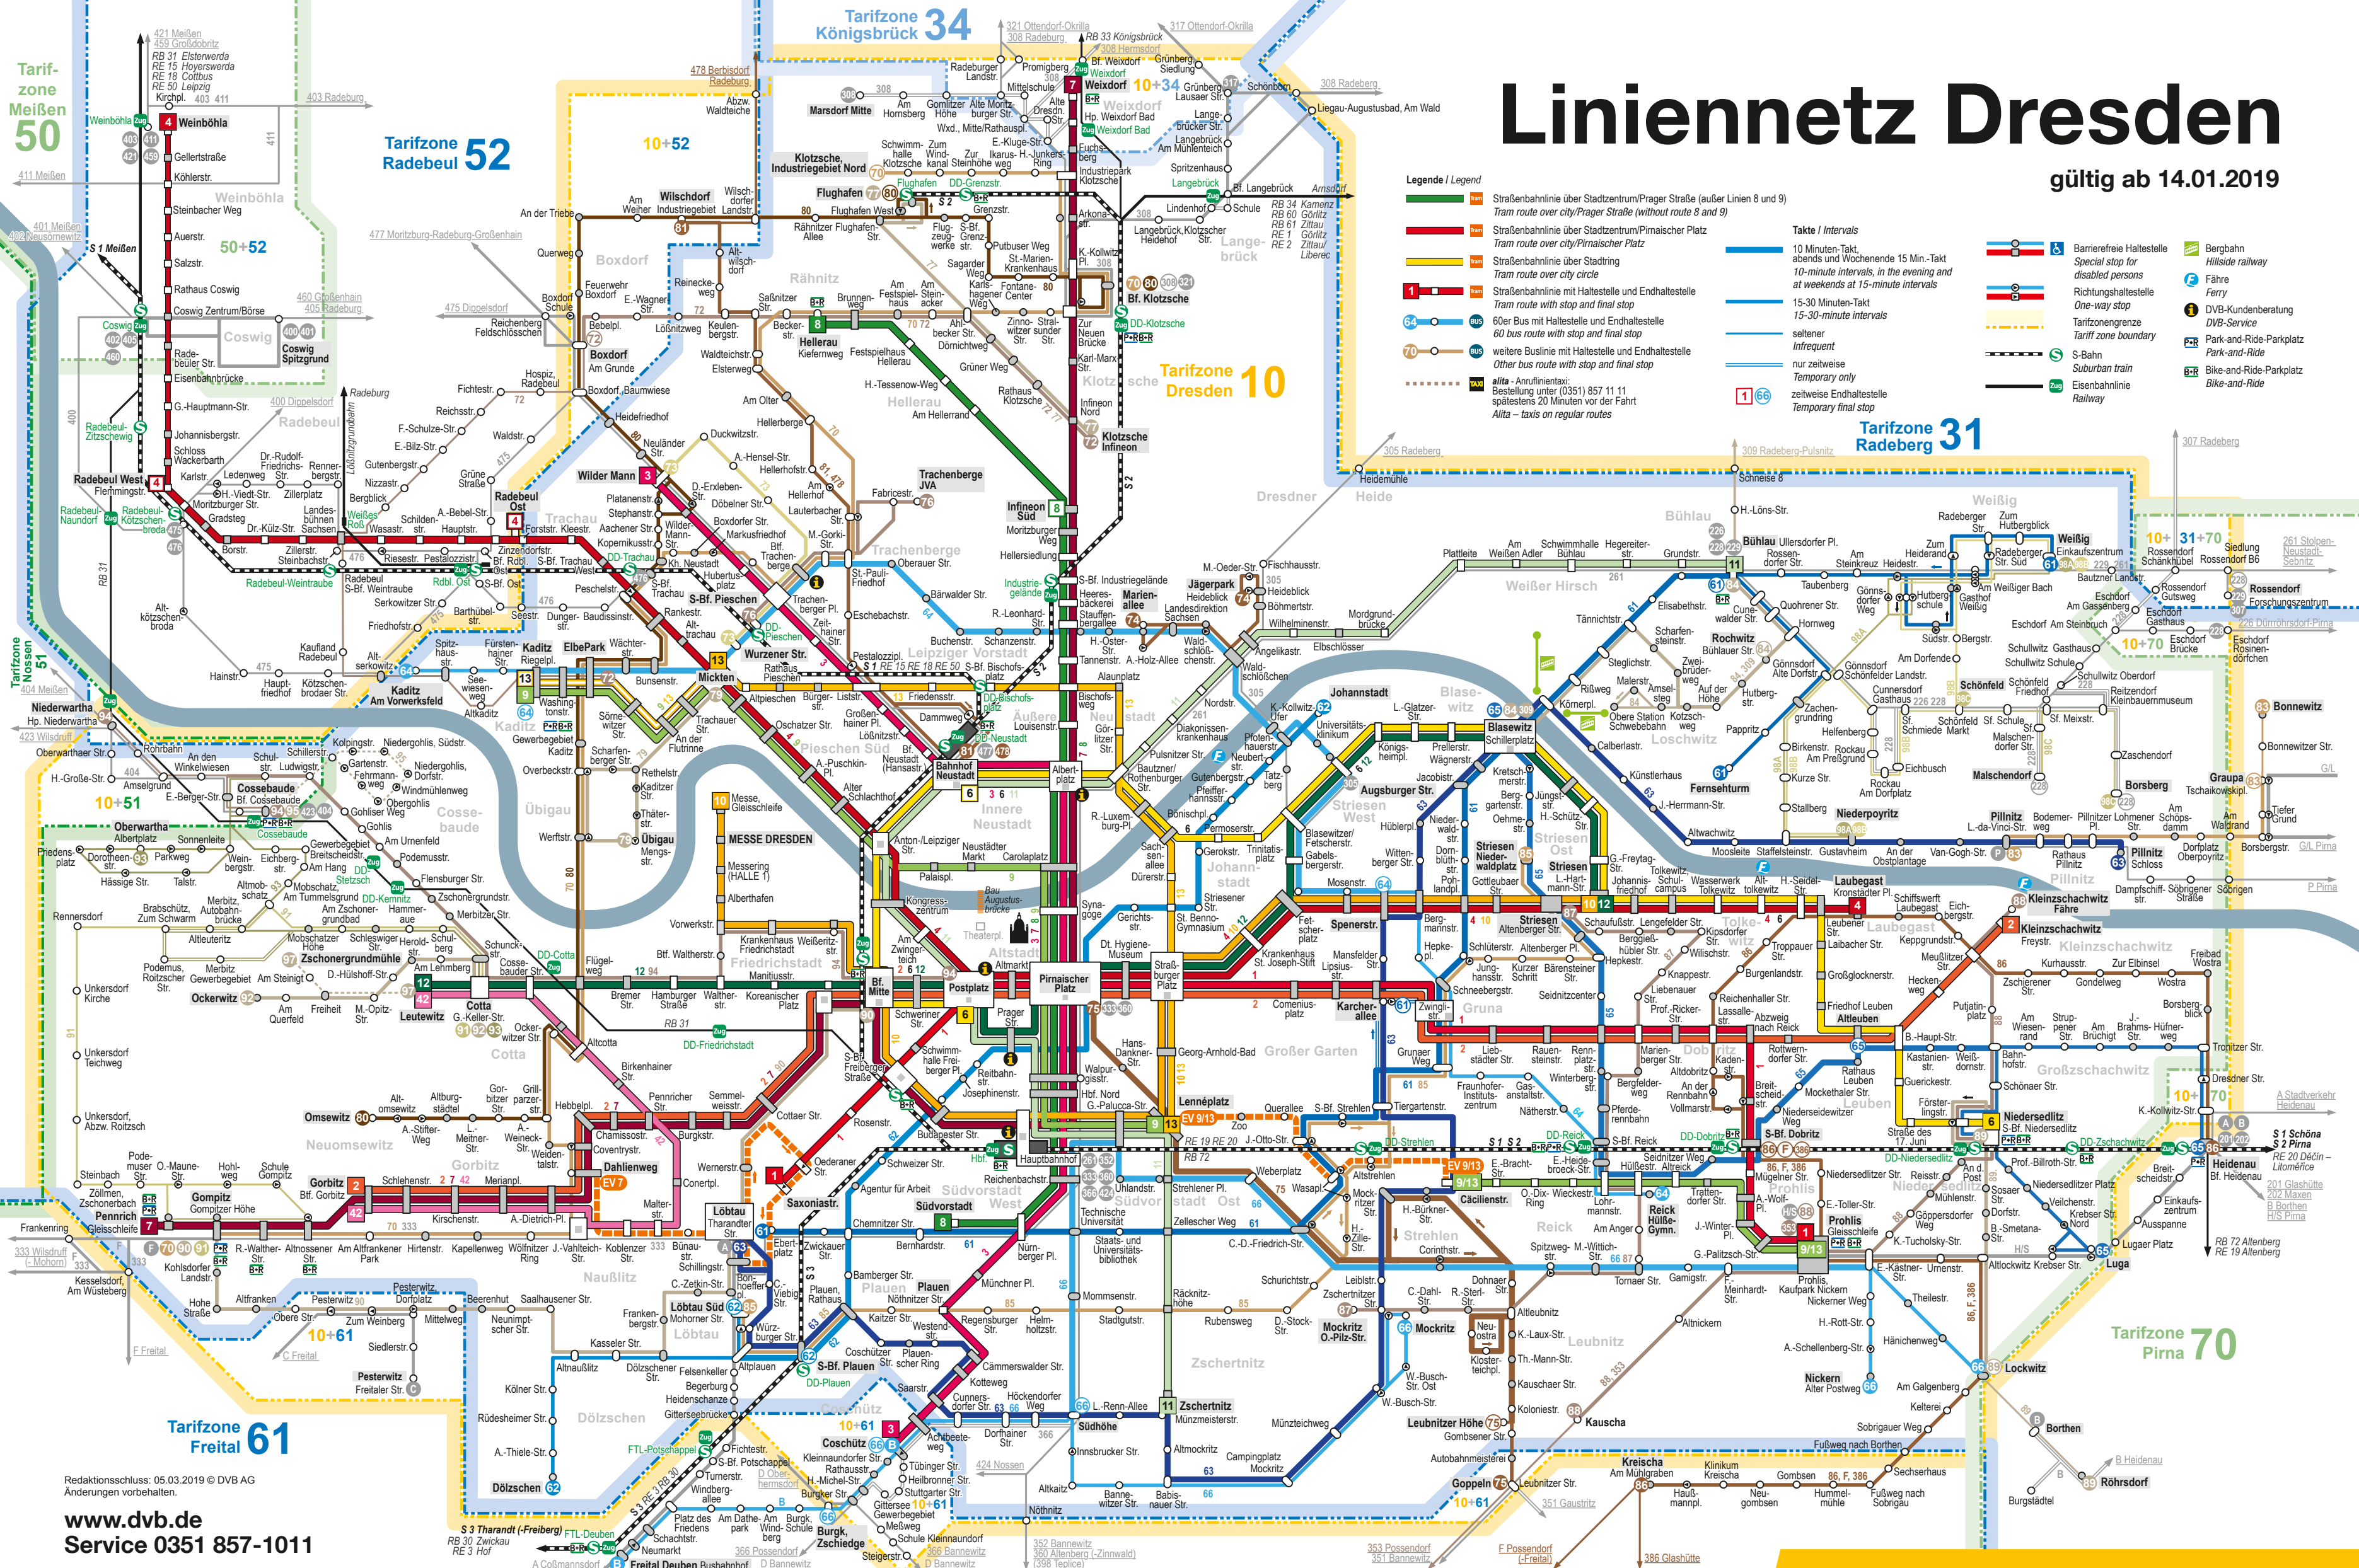

Linienetz Dresden

gültig ab 14.01.2019

- Legende / Legend**
- Straßenbahnlinie über Stadtzentrum/Prager Straße (außer Linien 8 und 9)
 - Straßenbahnlinie über Stadtzentrum/Pirnaischer Platz
 - Straßenbahnlinie über Stadtring
 - Straßenbahnlinie mit Haltestelle und Endhaltestelle
 - weitere Buslinie mit Haltestelle und Endhaltestelle
 - alita - Anrufbestellung

- Takte / Intervals**
- 10 Minuten-Takt, abends und Wochenende 15 Min.-Takt
 - 10-minute intervals, in the evening and at weekends at 15-minute intervals
 - 15-30 Minuten-Takt
 - 15-30-minute intervals
 - seltener
 - infrequent
 - nur zeitweise
 - Temporary only
 - zeitweise Endhaltestelle
 - Temporary final stop

- Barrierefreie Haltestelle
- Special stop for disabled persons
- Richtungshaltestelle
- One-way stop
- Tarifzongrenze
- S-Bahn
- Suburban train
- Eisenbahnlinie
- Bergbahn
- Fähre
- DVB-Kundenberatung
- DVB-Service
- Park-and-Ride-Parkplatz
- Bike-and-Ride