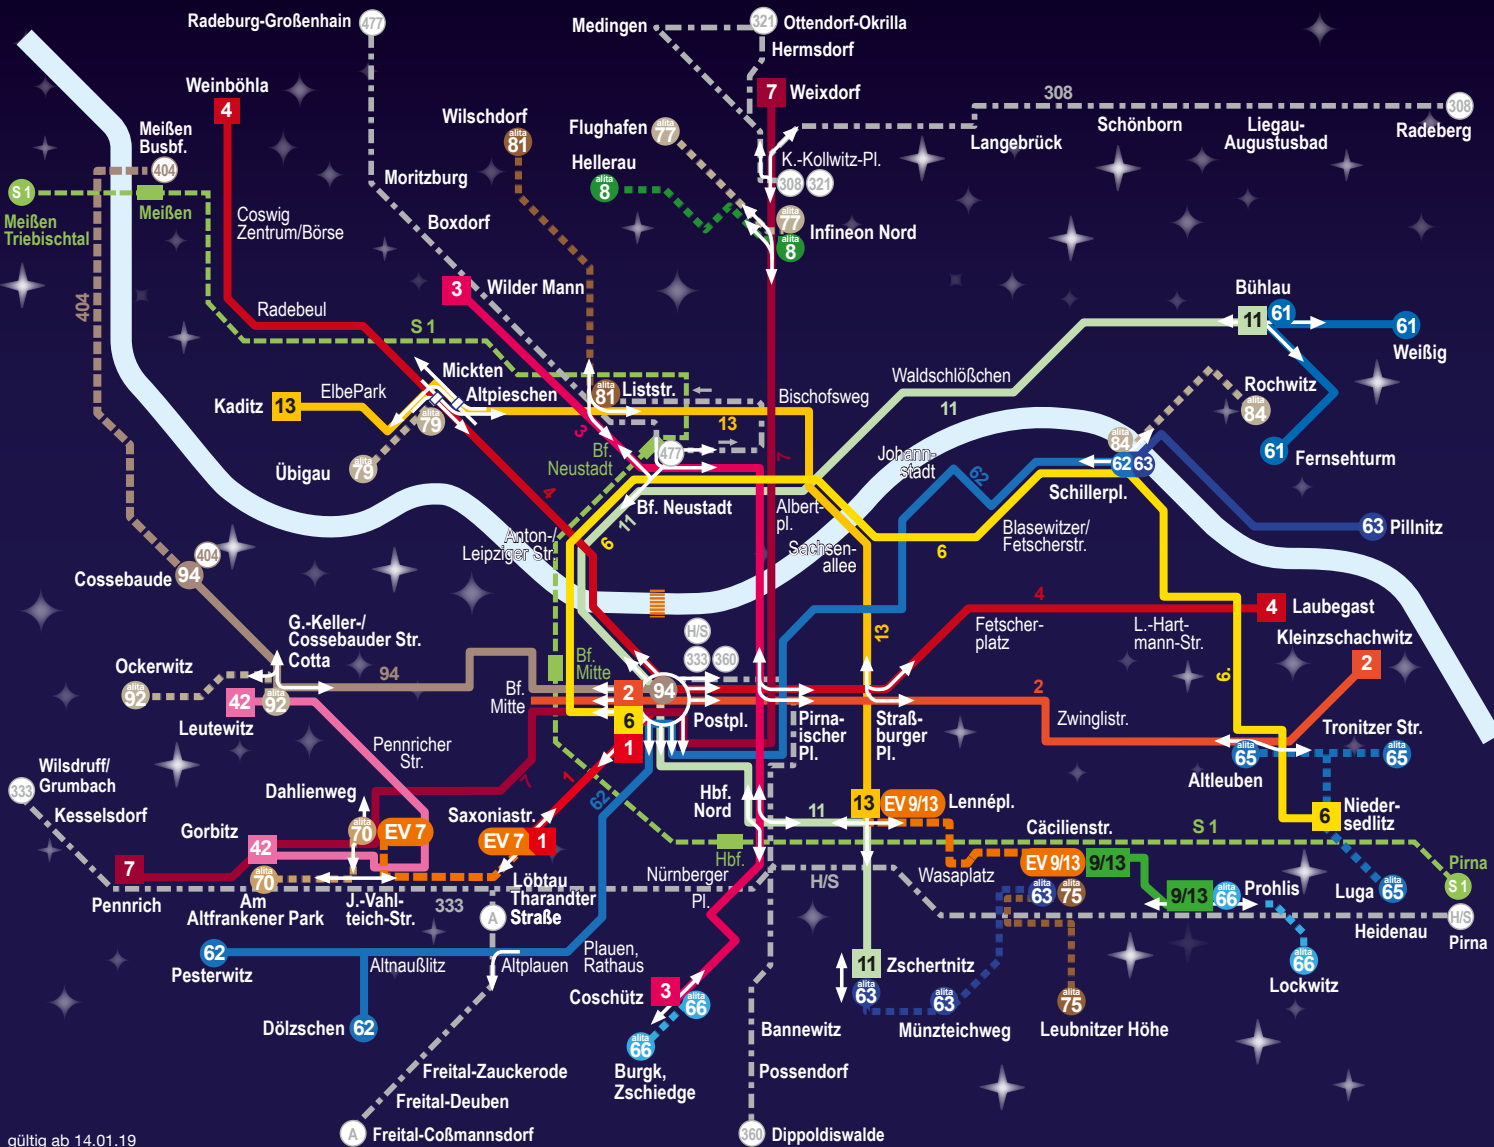

GuteNachtLinien

Nachtnetz ca. 1 - 4 Uhr

Postplatztreffen

Die GuteNachtLinien treffen sich an der Haltestelle Postplatz und warten aufeinander. So haben Sie garantiert Anschluss.

Takte & Termine

Freitag, Samstag und vor Feiertagen:
 ✓ bis 22:45 Uhr alle 15 Minuten
 ✓ 22:45 - 04:45 alle 30 Minuten
 ✓ Postplatztreffen immer zur Minute 15 und 45

Sonntag bis Donnerstag:
 ✓ bis 22:45 Uhr alle 15 Minuten
 ✓ 22:45 - 00:45 alle 30 Minuten
 ✓ 00:45 - 04:45 alle 60 Minuten
 ✓ Postplatztreffen bis 00:45 Uhr immer zur Minute 15 und 45, danach zur Minute 45

Garantierte Anschlüsse

...sind durch die Pfeilrichtung dargestellt.

Mit dem Ticket ins Taxi: alita

Das Anruflinientaxi fährt nachts als Ersatz für bestimmte Linien und kostet dabei keinen Cent mehr. Einfach bis 20 Minuten vorher beim Fahrer oder telefonisch bestellen unter 0351 857-1111.

Ins Umland

Viele Busse und Züge fahren auch ins Umland und haben Anschluss an das DVB-Nachtnetz.