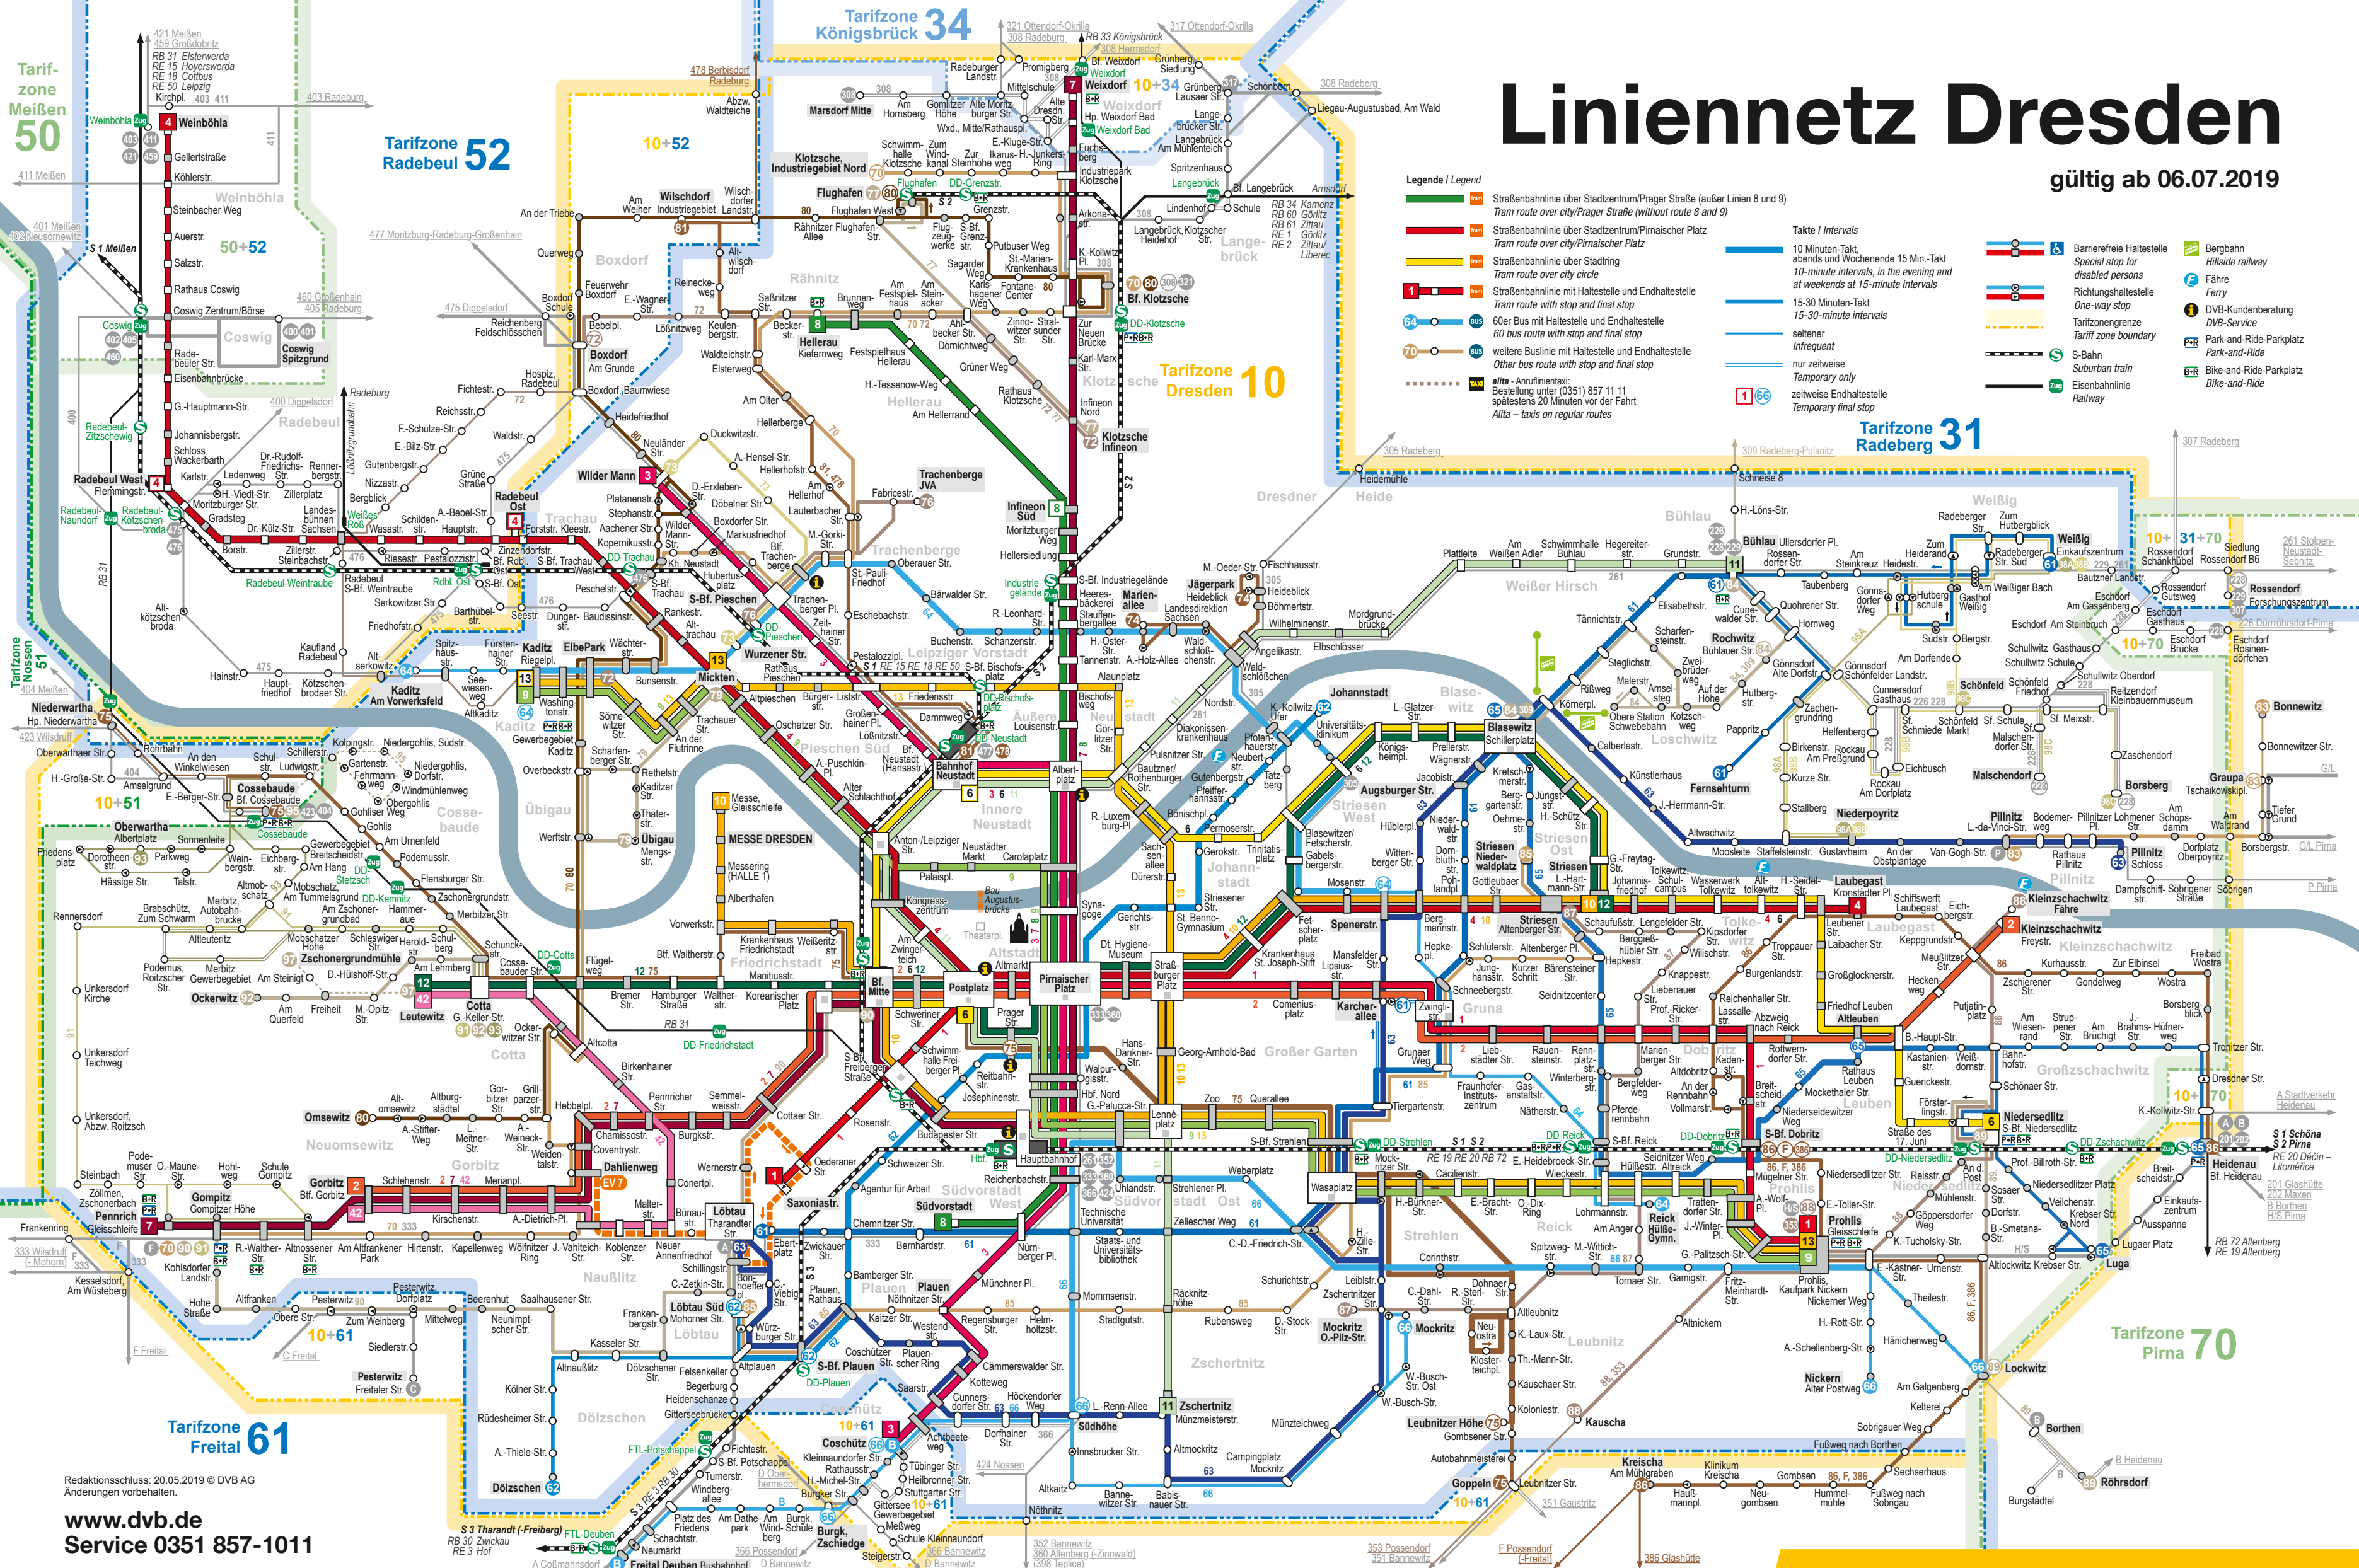

# Linienetz Dresden

gültig ab 06.07.2019

- Legende / Legend**
- Straßenbahnlinie über Stadtzentrum/Prager Straße (außer Linien 8 und 9)
  - Straßenbahnlinie über Stadtzentrum/Pirnaischer Platz
  - Straßenbahnlinie über Stadtring
  - Straßenbahnlinie mit Haltestelle und Endhaltestelle
  - weitere Buslinie mit Haltestelle und Endhaltestelle
  - alita - Anrufmitbestellung
- Takte / Intervals**
- 10 Minuten-Takt, abends und Wochenende 15 Min.-Takt
  - 10-minute intervals, in the evening and at weekends at 15-minute intervals
  - 15-30 Minuten-Takt
  - 15-30-minute intervals
  - seltener / infrequent
  - nur zeitweise / temporary only
  - zeitweise Endhaltestelle / temporary final stop
- Barrierefreie Haltestelle / Special stop for disabled persons**
- Richtungshaltestelle / One-way stop**
- Tarifzongrenze / Tariff zone boundary**
- S-Bahn / Suburban train**
- Eisenbahnlinie / Railway**
- Bergbahn / Hillside railway**
- Fähre / Ferry**
- DVB-Kundenberatung / DVB-Service**
- Park-and-Ride-Parkplatz / Park-and-Ride**
- Bike-and-Ride-Parkplatz / Bike-and-Ride**