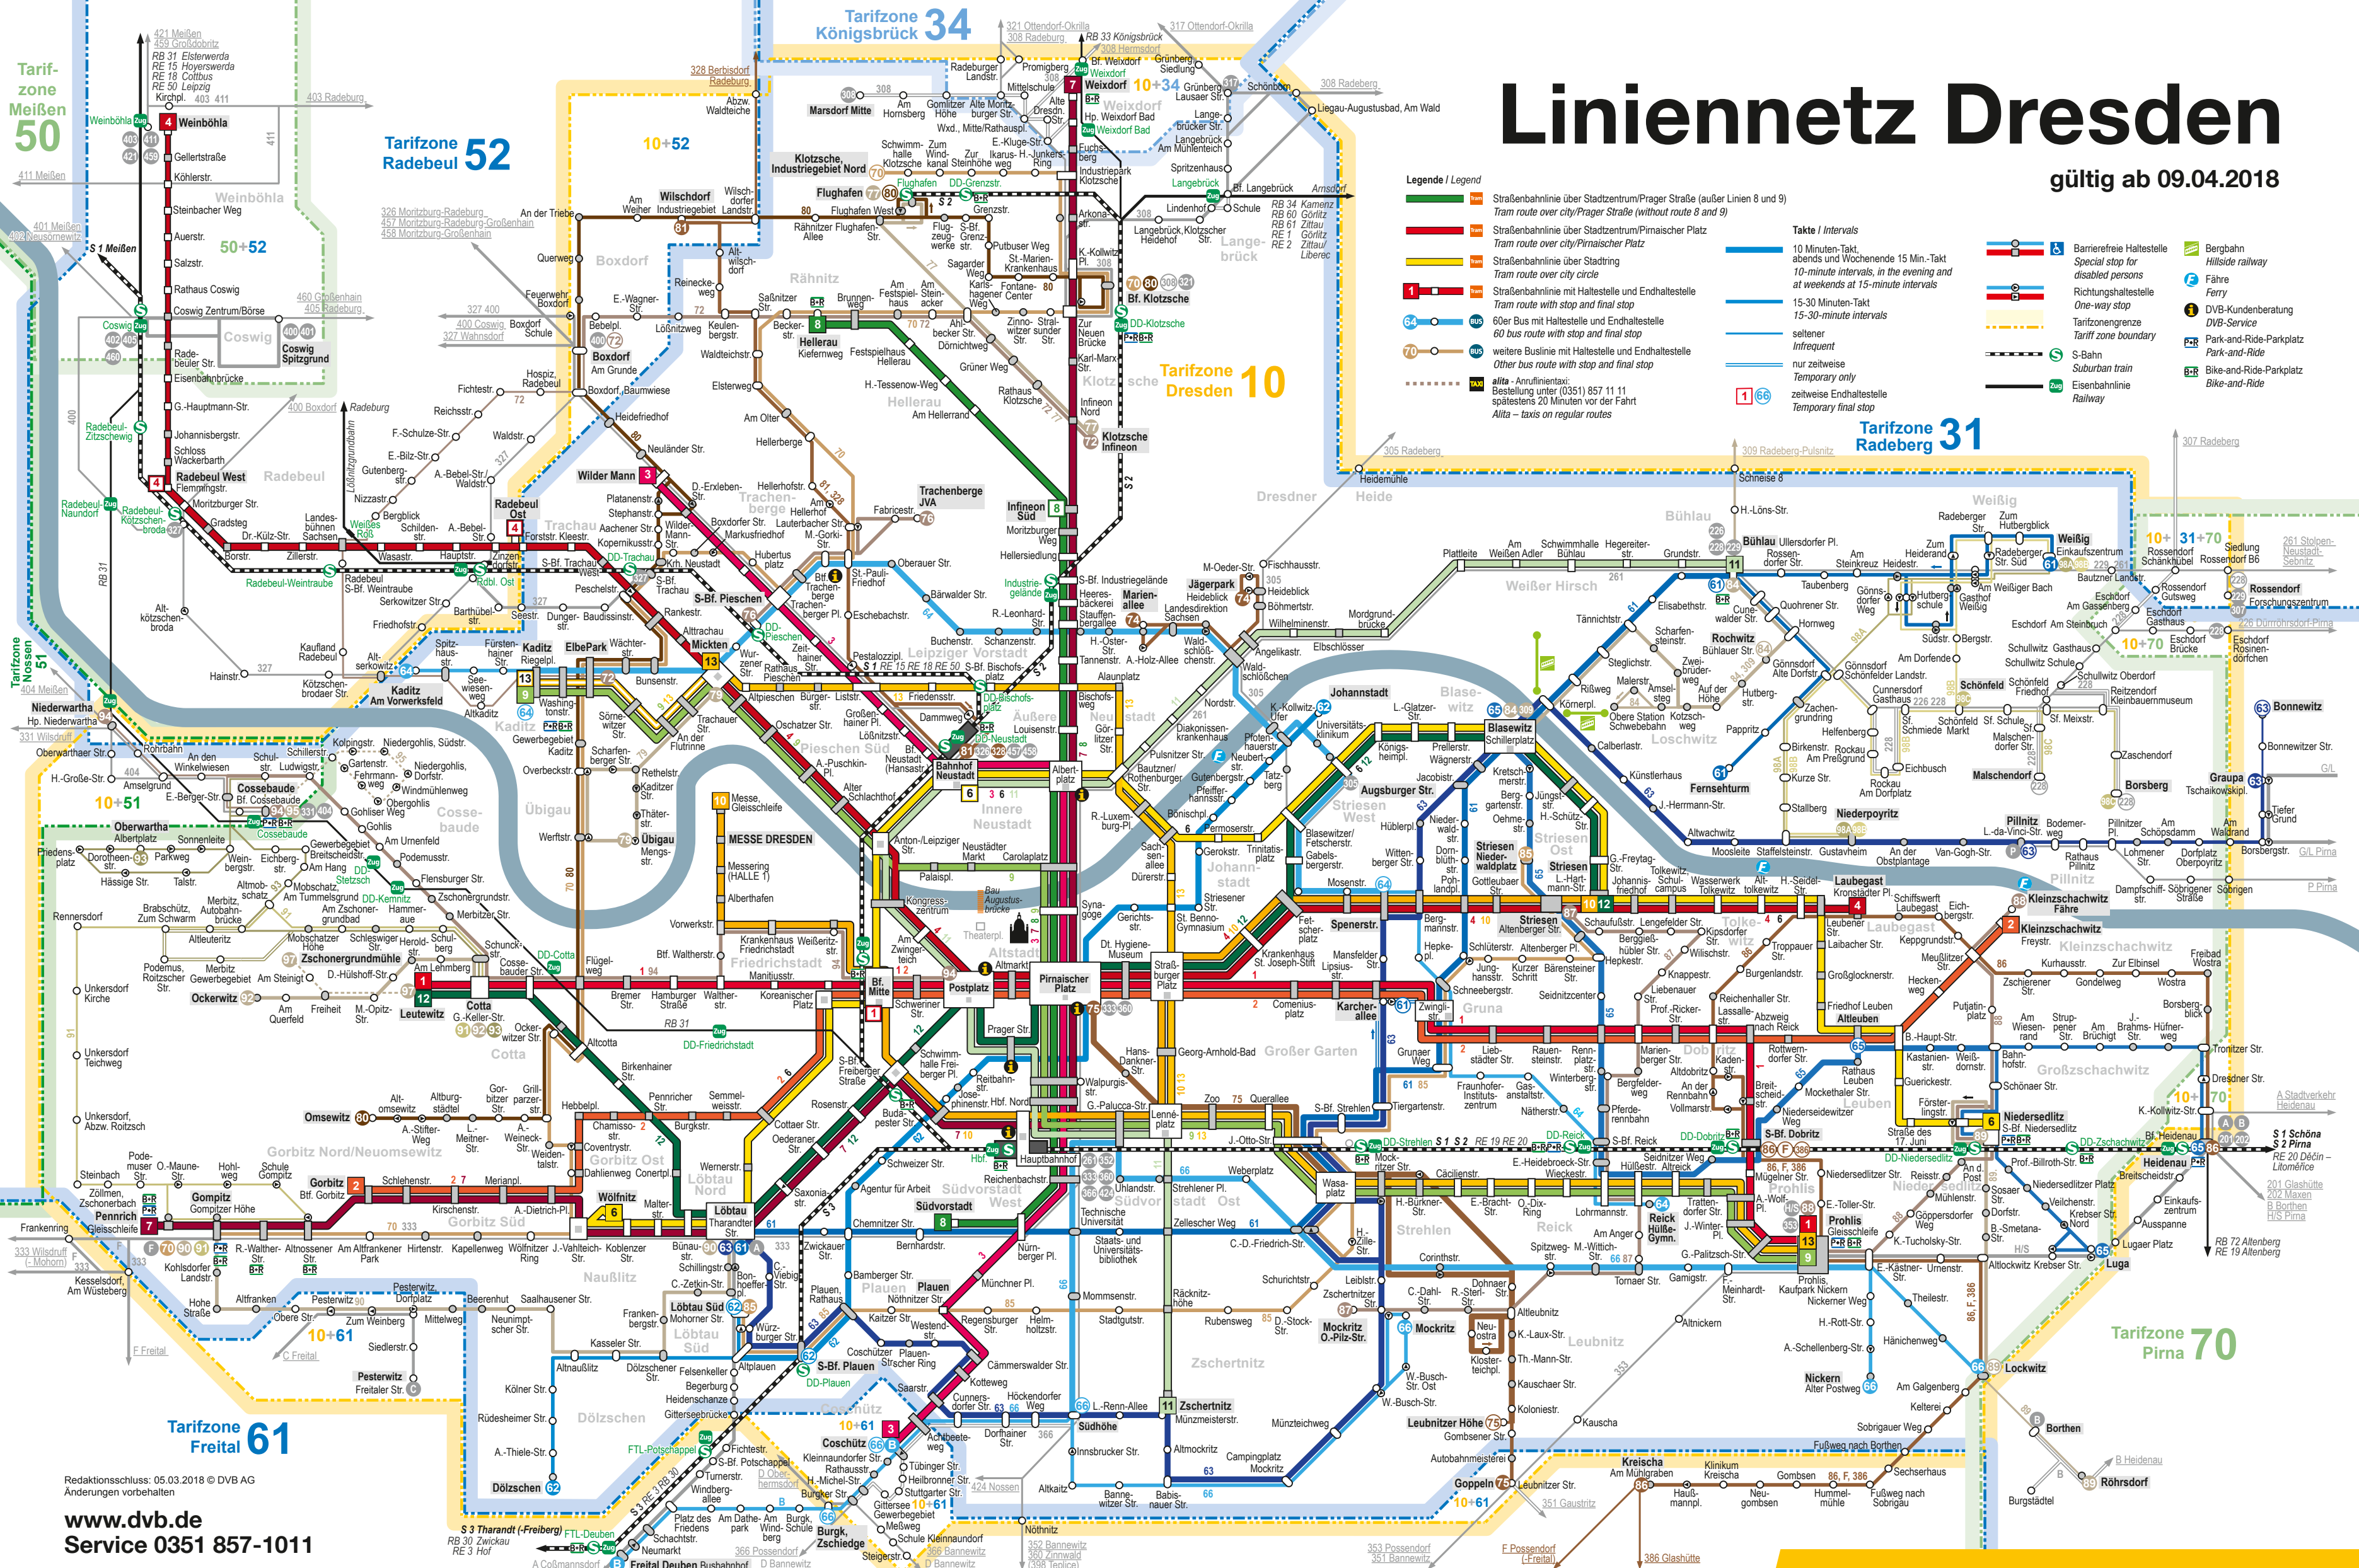

Linienetz Dresden

gültig ab 09.04.2018

- Legende / Legend**
- Straßenbahnlinie über Stadtzentrum/Prager Straße (außer Linien 8 und 9)
Tram route over city/Prager Straße (without route 8 and 9)
 - Straßenbahnlinie über Stadtzentrum/Pirnaischer Platz
Tram route over city/Pirnaischer Platz
 - Straßenbahnlinie über Stadtring
Tram route over city circle
 - Straßenbahnlinie mit Haltestelle und Endhaltestelle
Tram route with stop and final stop
 - weitere Buslinie mit Haltestelle und Endhaltestelle
Other bus route with stop and final stop
 - Alita - Anrufbestellung
Bestellung unter (0351) 857 11 11
spätestens 20 Minuten vor der Fahrt
Alita - taxis on regular routes

- Takte / Intervals**
- 10 Minuten-Takt, abends und Wochenende 15 Min.-Takt
10-minute intervals, in the evening and at weekends at 15-minute intervals
 - 15-30 Minuten-Takt
15-30-minute intervals
 - seltener
infrequent
 - nur zeitweise
Temporary only
 - zeitweise Endhaltestelle
Temporary final stop

- Barrierefreie Haltestelle
Special stop for disabled persons
- Richtungshaltestelle
One-way stop
- Tarifzongrenze
Tariff zone boundary
- S-Bahn
Suburban train
- Eisenbahnlinie
Railway
- Bergbahn
Hillside railway
- Fähre
Ferry
- DVB-Kundenberatung
DVB-Service
- Park-and-Ride-Parkplatz
Park-and-Ride
- Bike-and-Ride-Parkplatz
Bike-and-Ride