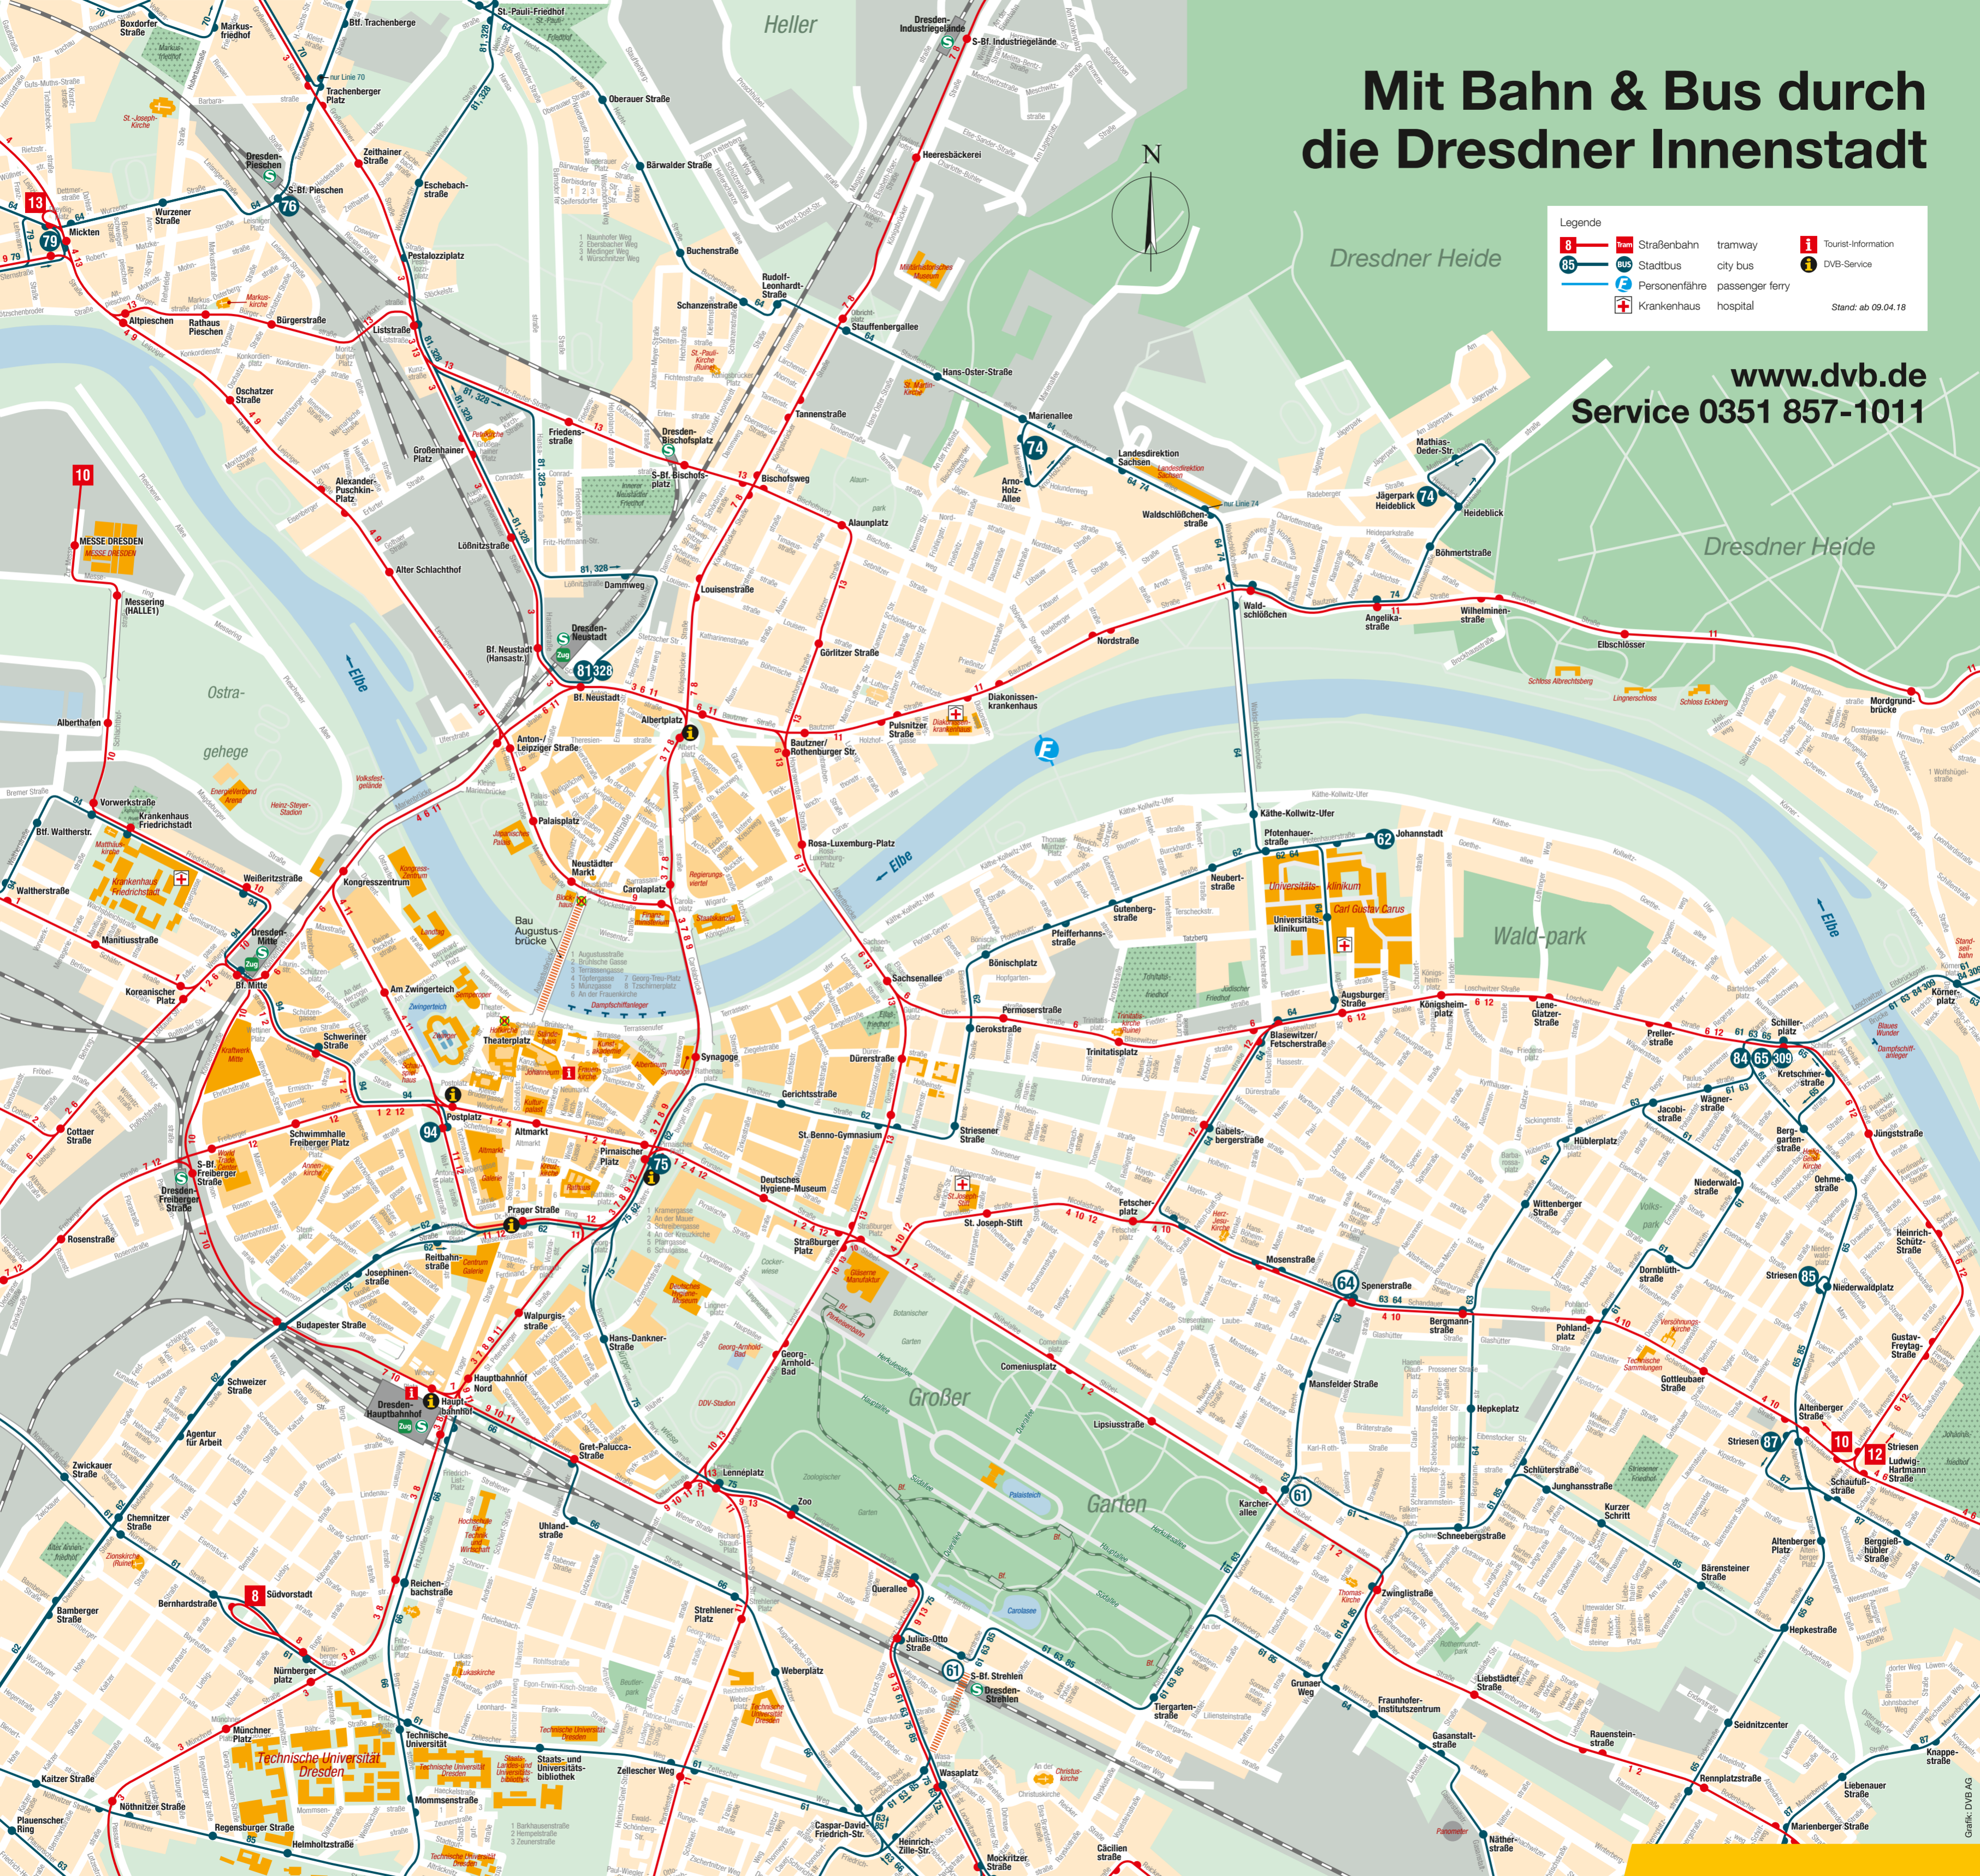

Mit Bahn & Bus durch die Dresdner Innenstadt

Legende

8	Strassenbahn	tramway	i	Tourist-Information
65	Stadtbus	city bus	i	DVB-Service
F	Personenfähre	passenger ferry		
H	Krankenhaus	hospital		

Stand: ab 09.04.18

www.dvb.de
Service 0351 857-1011

Wir bewegen Dresden.